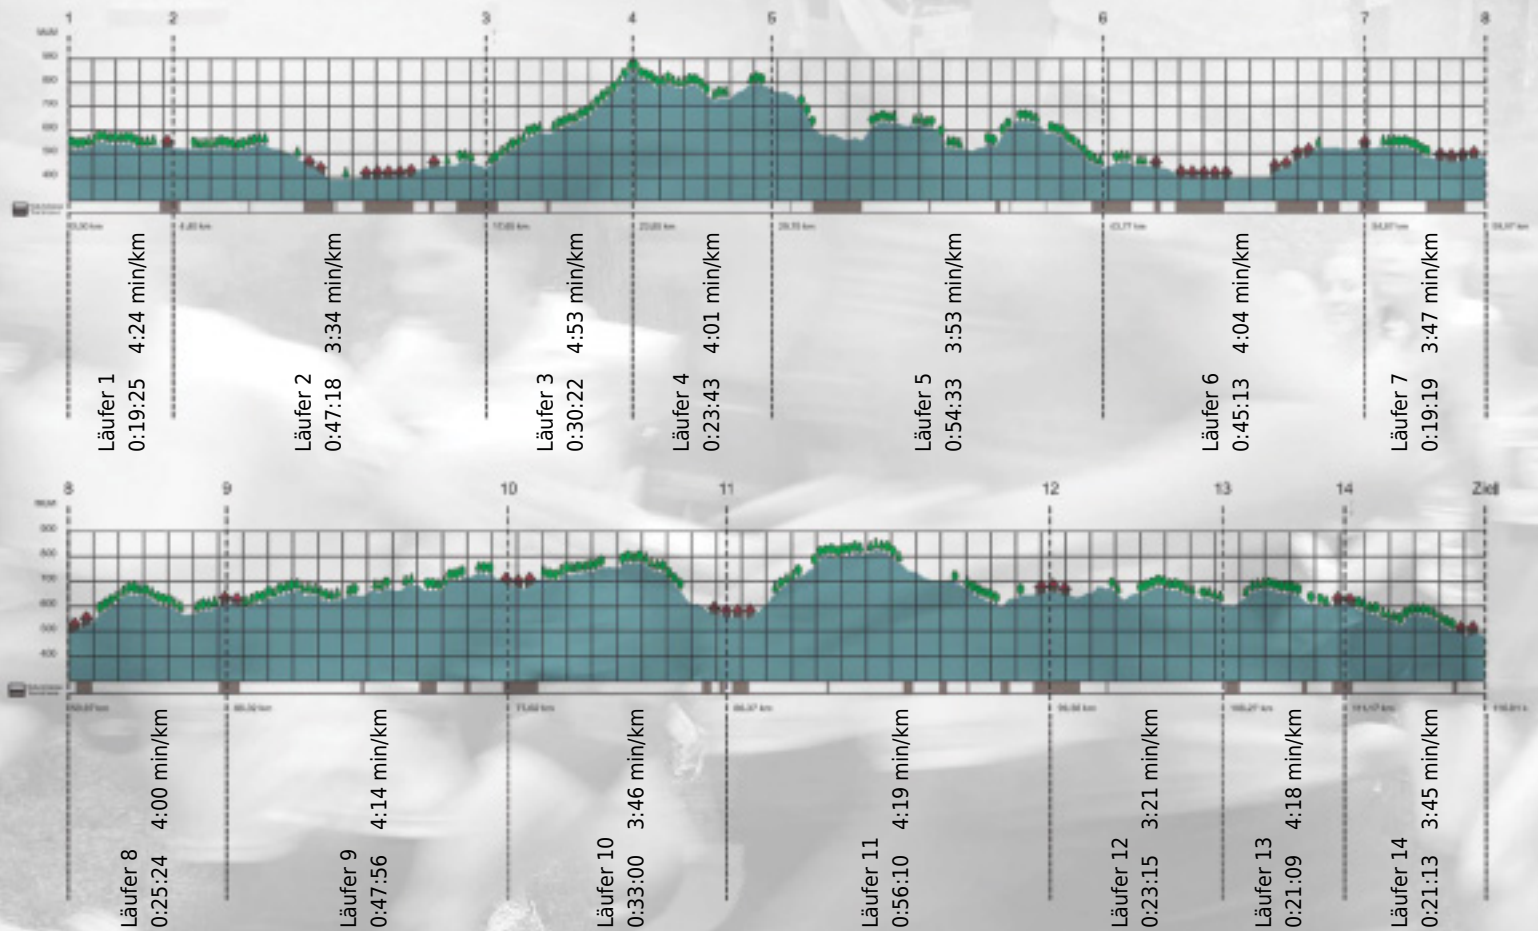

URKUNDE

Platz gesamt: 12

Platz Kategorie: 12

SAS Heublüemler

Kategorie: Schnelle

Laufzeit: 7:48:00 h (4:00 min/km / 14.97 km/h)

Sponsoren

ALSTOM