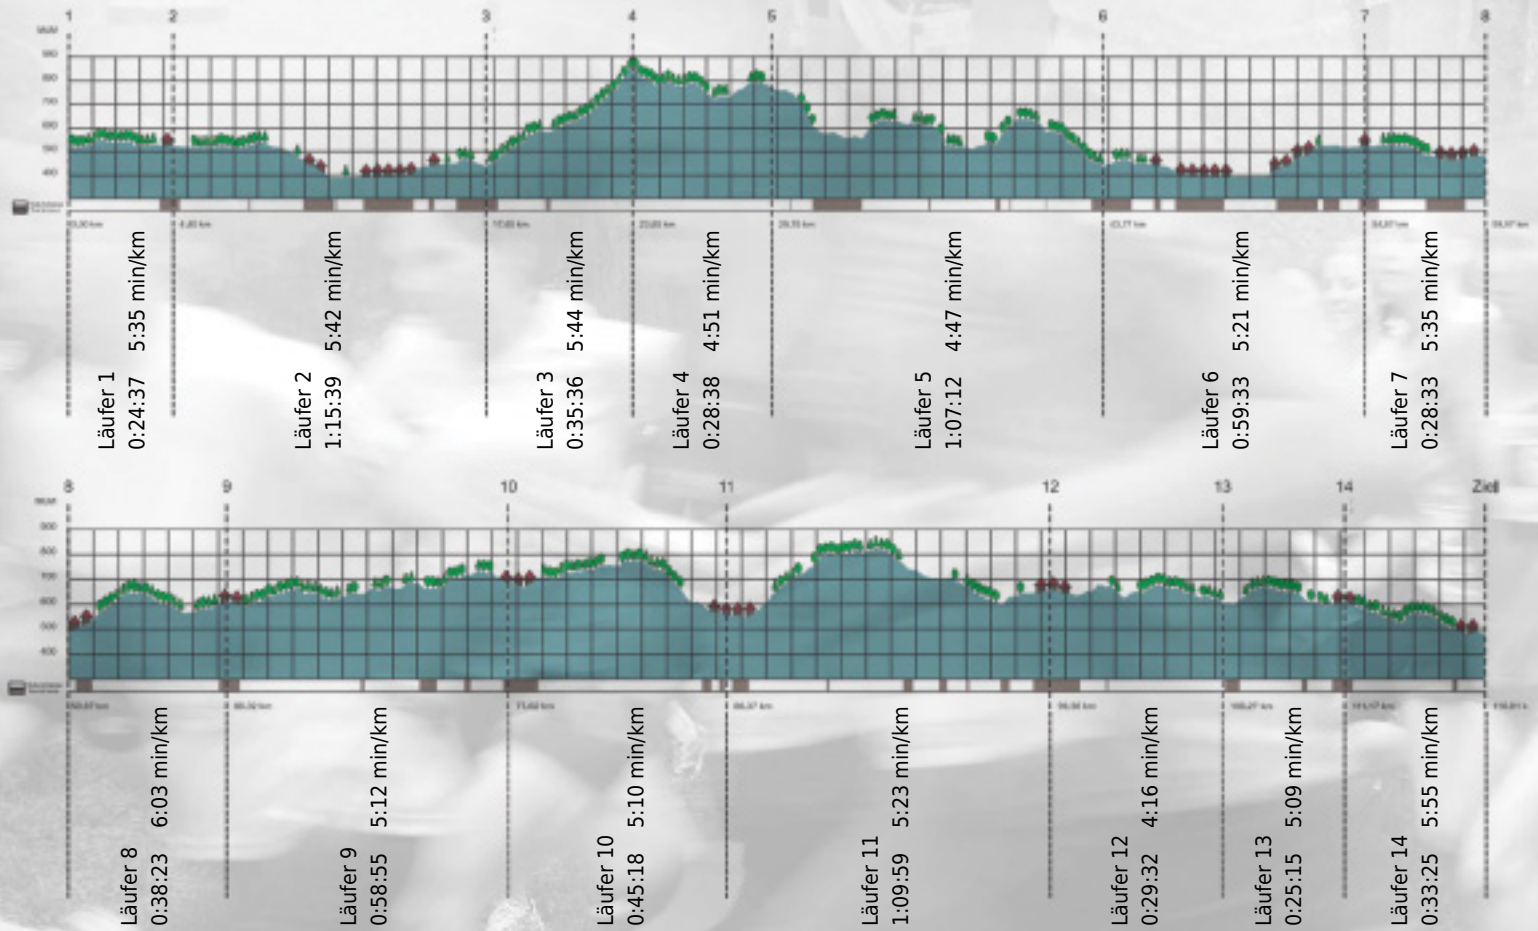

# URKUNDE

**Platz gesamt: 444**

**Platz Kategorie: 267**

## Schreckenhölzler

**Kategorie: Schnelle**

**Laufzeit: 10:20:35 h (5:18 min/km / 11.29 km/h)**

Sponsoren

ALSTOM

NZZ

Partner