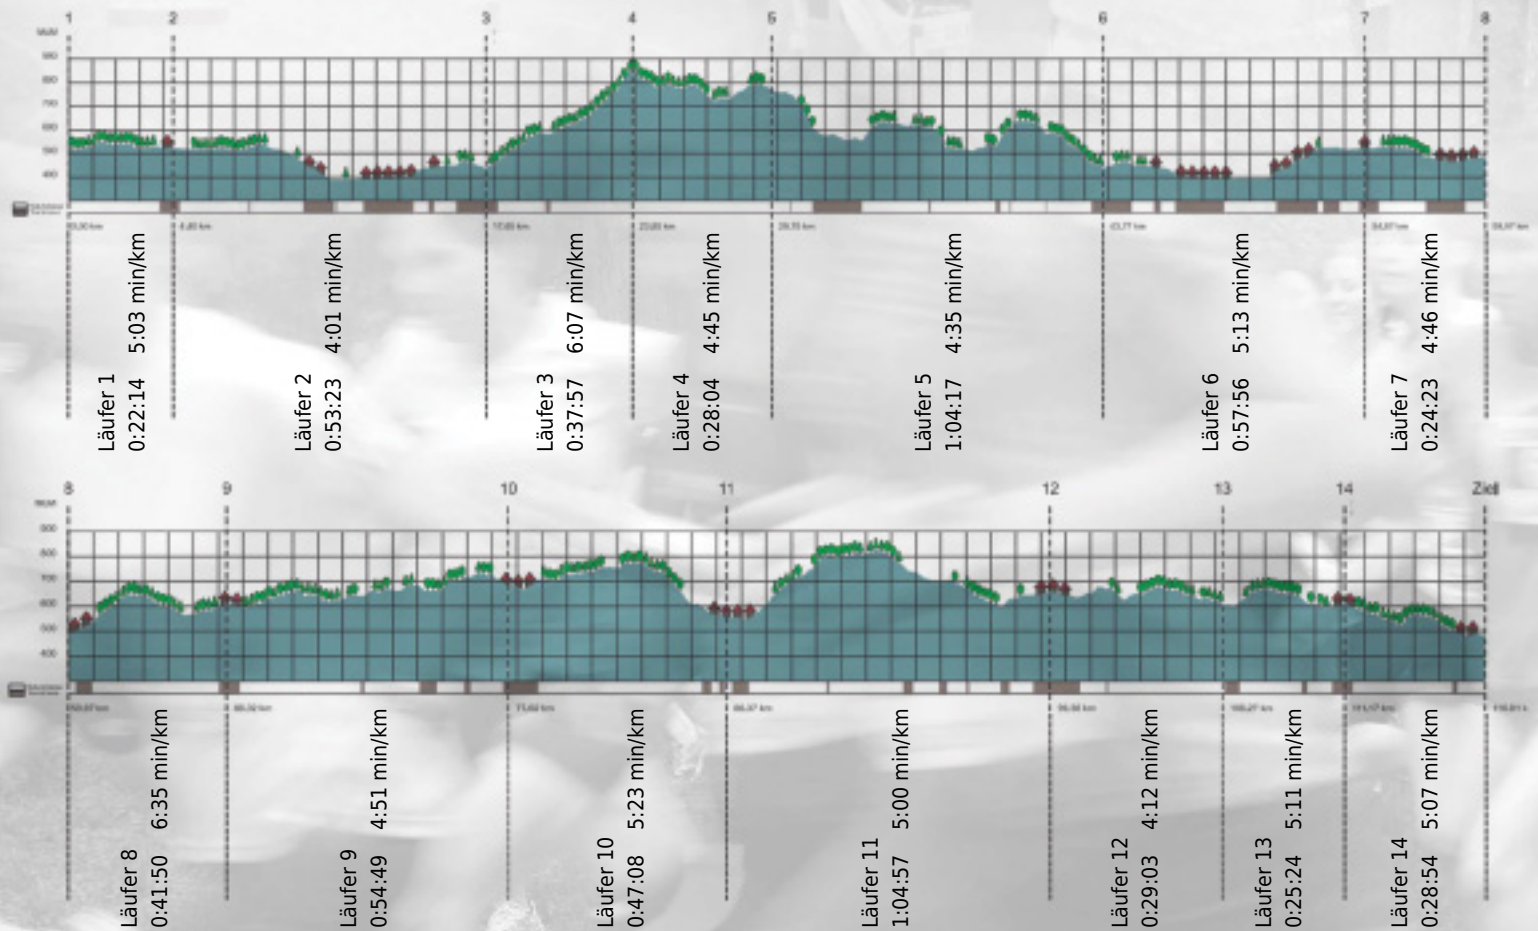

URKUNDE

Platz gesamt: 191

Platz Kategorie: 166

Schule Meilen

Kategorie: Schnelle

Laufzeit: 9:40:19 h (- min/km / - km/h)

Sponsoren

Partner