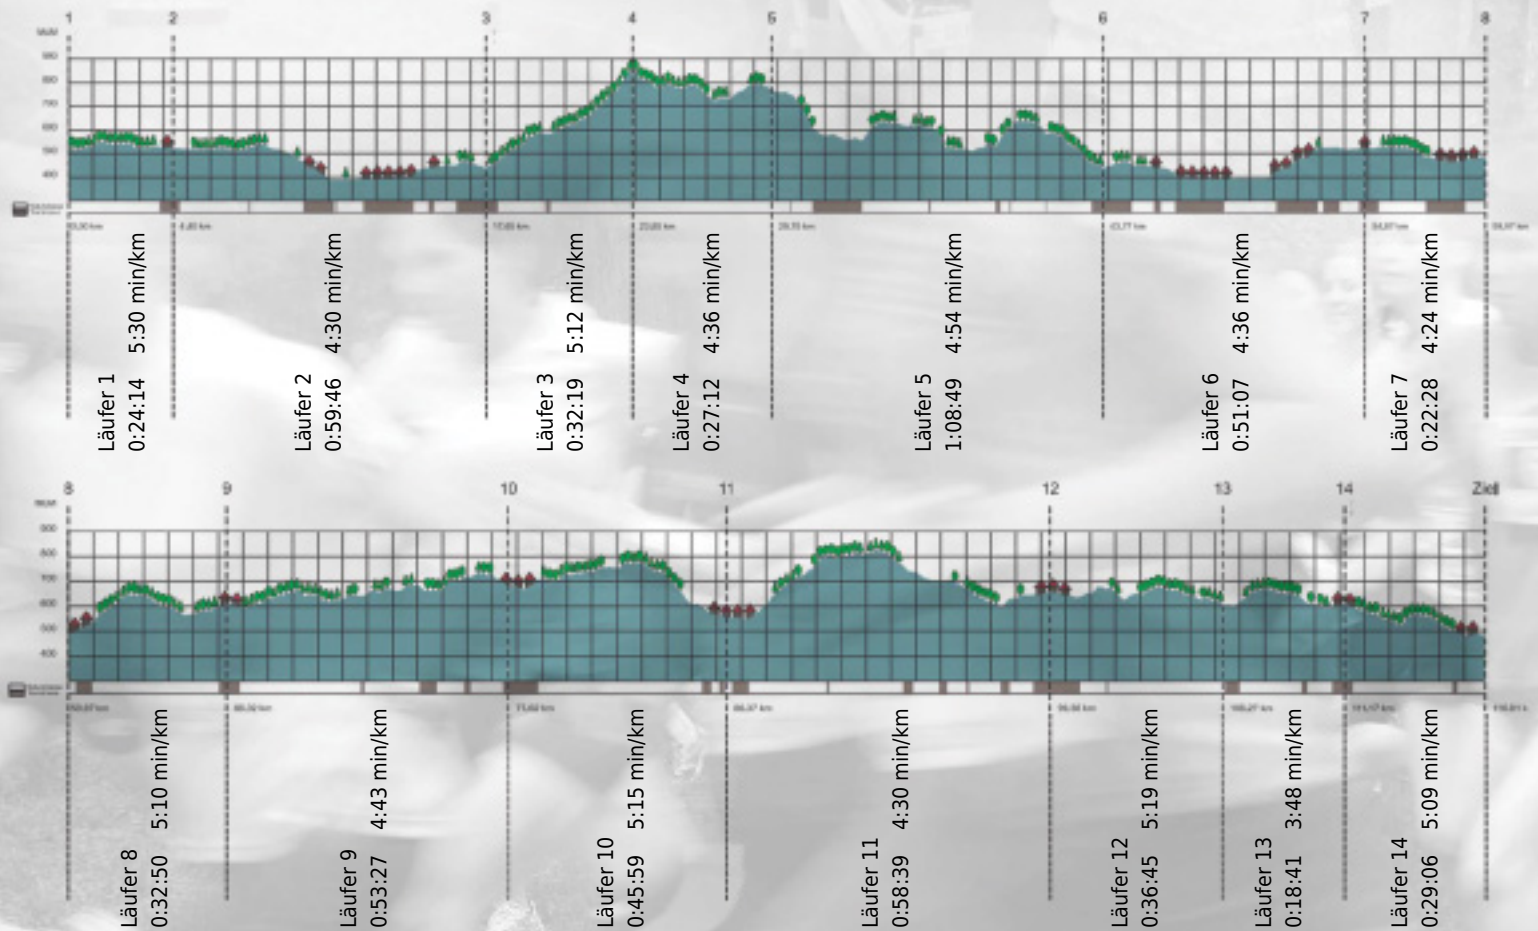

URKUNDE

Platz gesamt: 100

Platz Kategorie: 94

SLAM@SOLA

Kategorie: Schnelle

Laufzeit: 9:21:22 h (4:48 min/km / 12.48 km/h)

Sponsoren

Partner