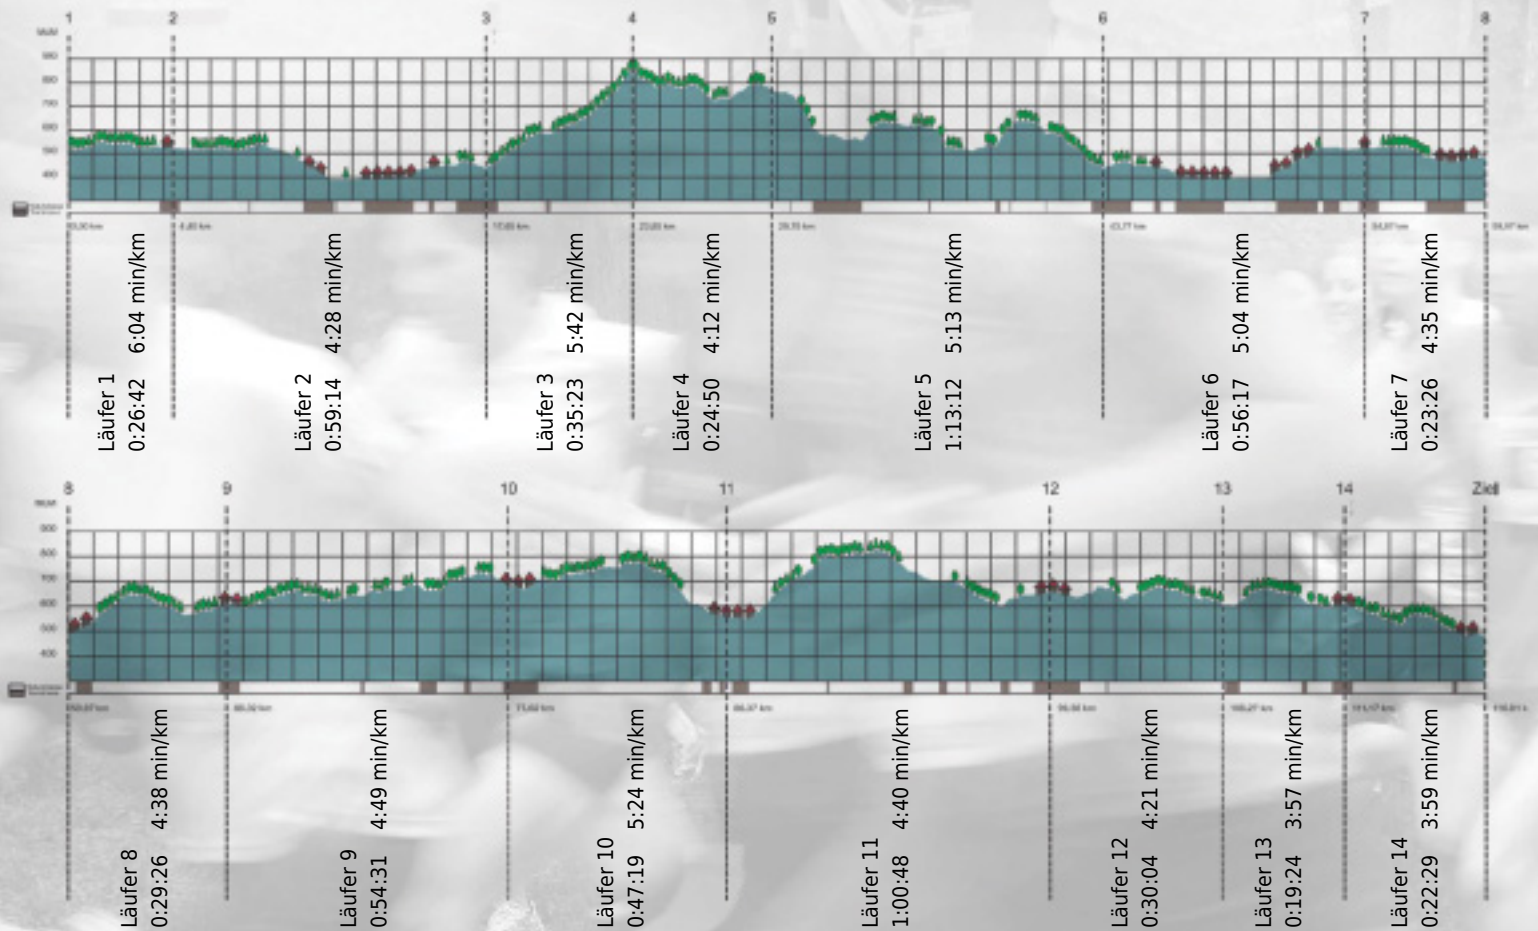

# URKUNDE

**Platz gesamt: 110**

**Platz Kategorie: 101**

## Sprint Spektrum

**Kategorie: Schnelle**

**Laufzeit: 9:23:05 h (4:49 min/km / 12.36 km/h)**

Sponsoren

ALSTOM

NZZ

Partner