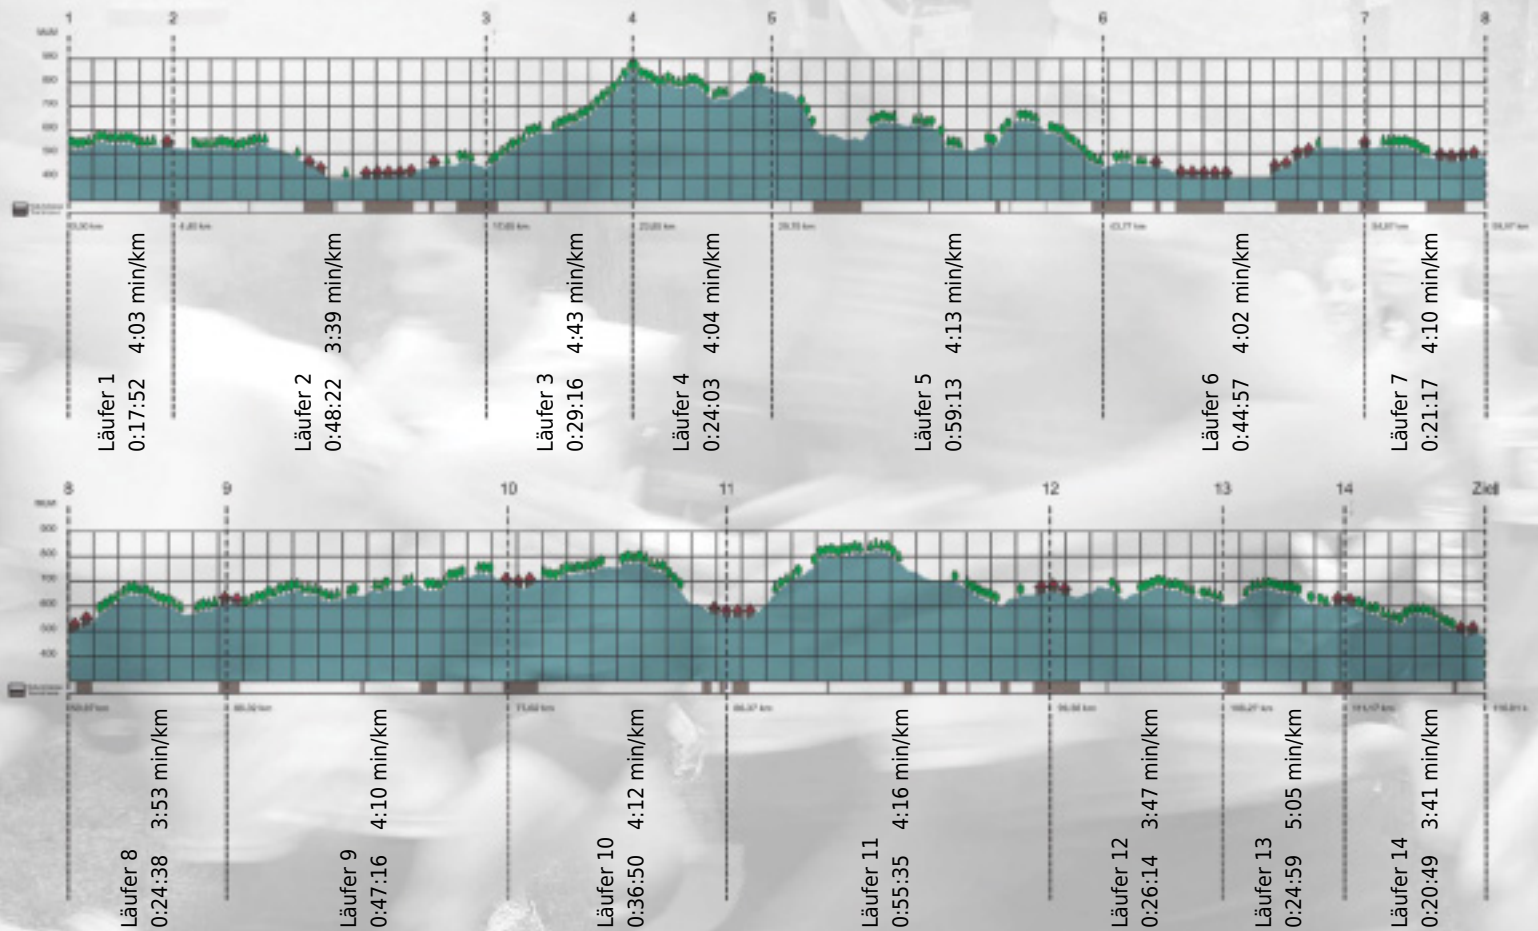

URKUNDE

Platz gesamt: 17

Platz Kategorie: 17

Top Ten

Kategorie: Schnelle

Laufzeit: 8:01:21 h (- min/km / - km/h)

Sponsoren

ALSTOM