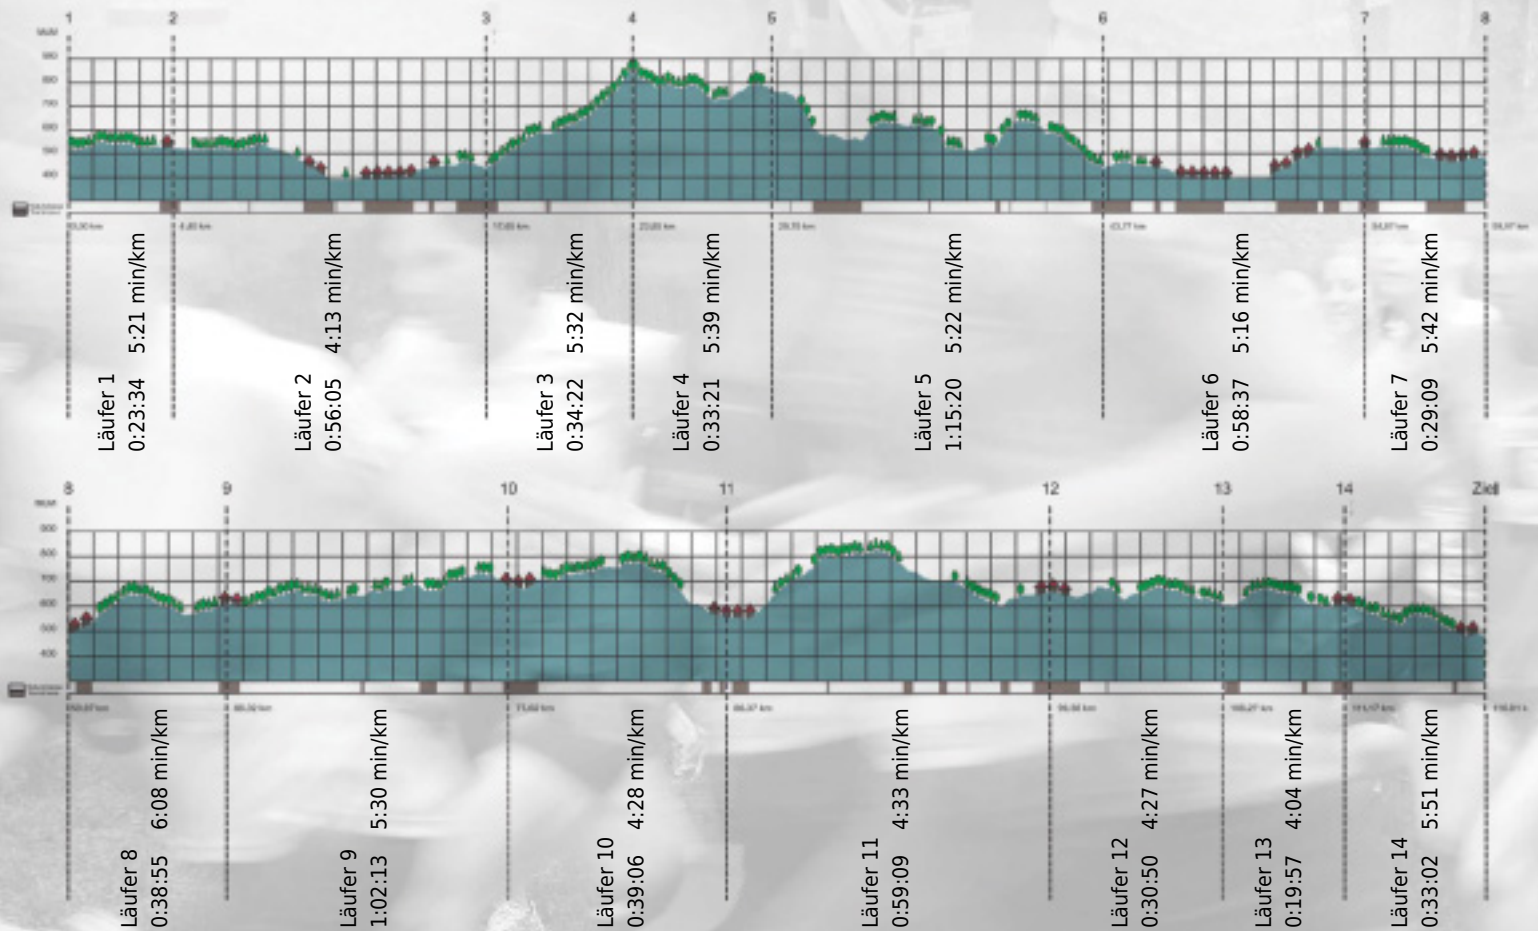

URKUNDE

Platz gesamt: 253

Platz Kategorie: 199

Trägheitsmoment

Kategorie: Schnelle

Laufzeit: 9:53:40 h (5:04 min/km / 11.80 km/h)

Sponsoren

ALSTOM