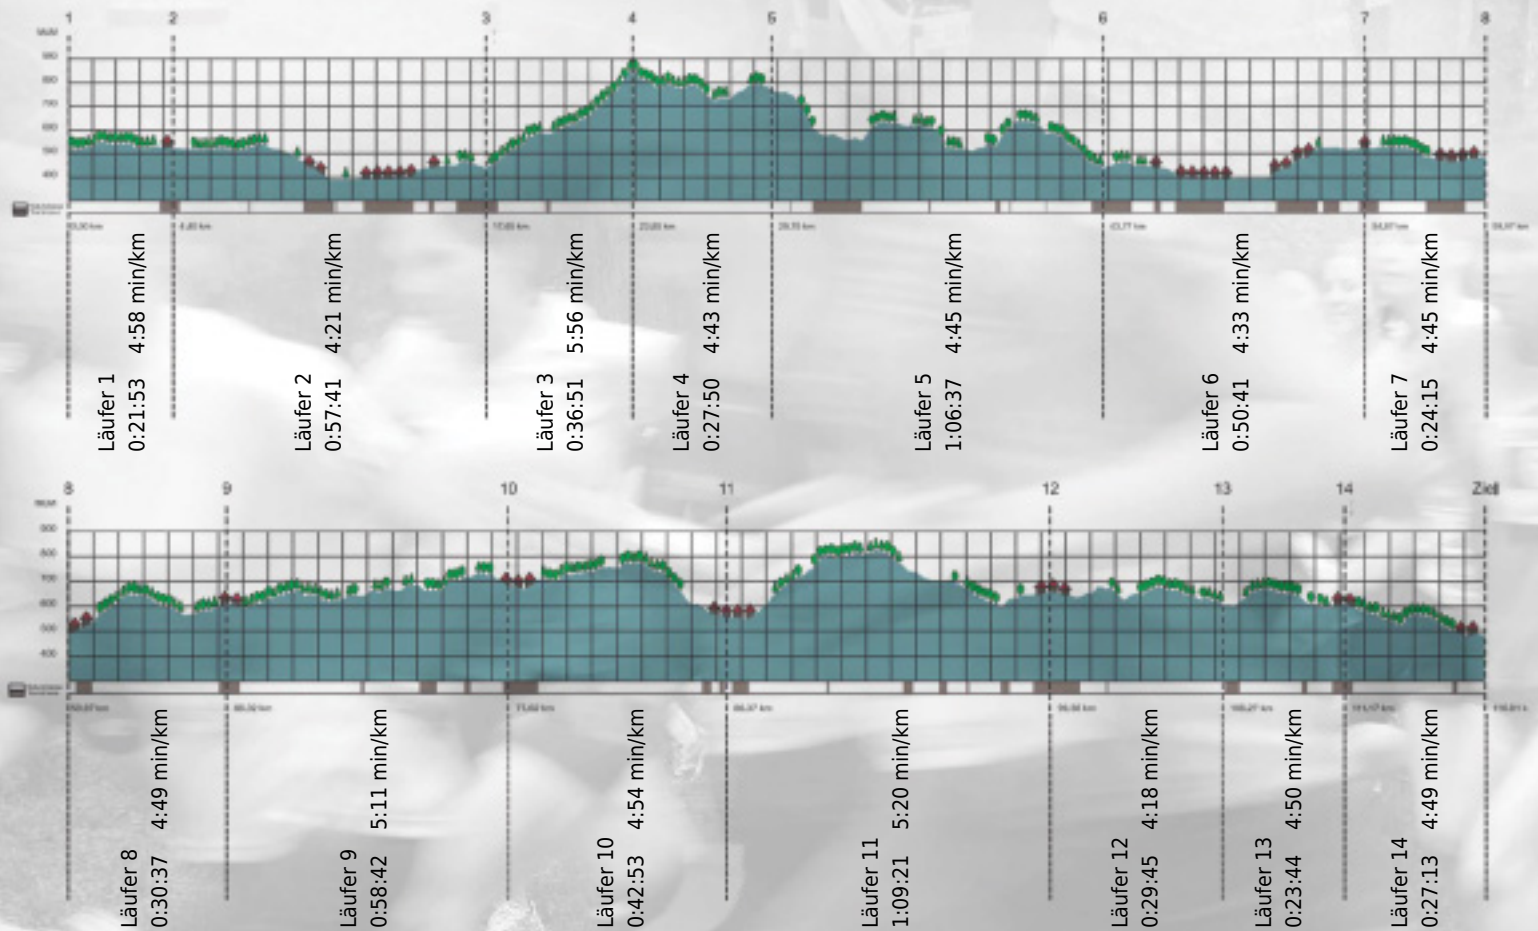

URKUNDE

Platz gesamt: 130

Platz Kategorie: 121

Waldeslust

Kategorie: Schnelle

Laufzeit: 9:28:03 h (4:51 min/km / 12.34 km/h)

Sponsoren

Partner