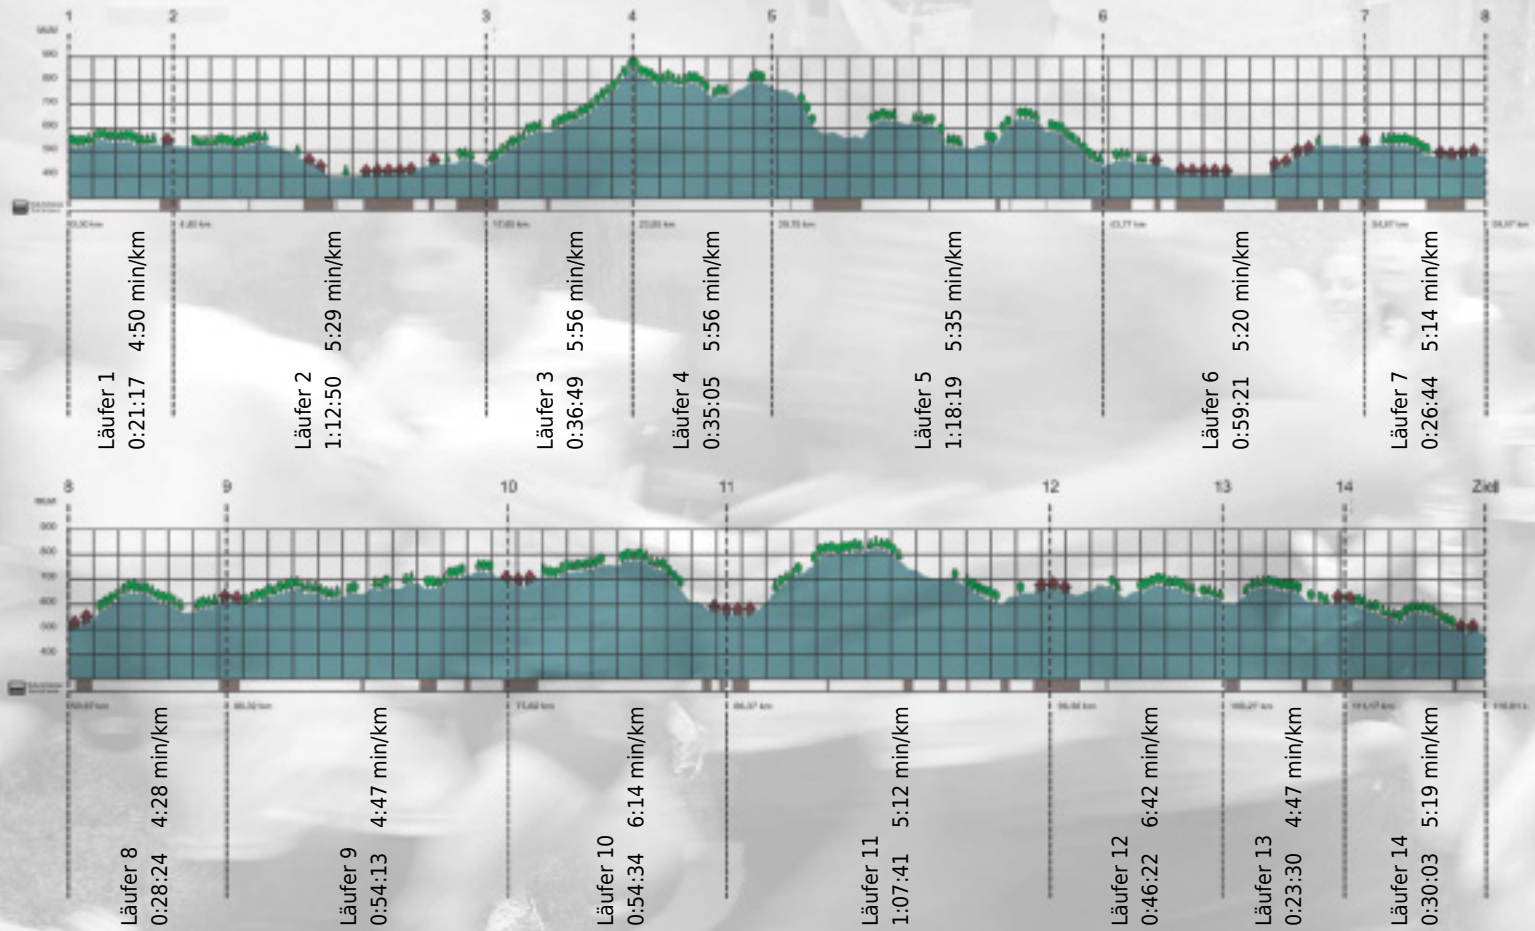

Stafette im
Grossraum
Zürich

GEDENKLAUF
WALTER HIEMEYER

URKUNDE

Platz gesamt: 544

Platz Kategorie: 287

Zühlke Dream Team

Kategorie: Schnelle

Laufzeit: 10:35:12 h (5:26 min/km / 11.03 km/h)