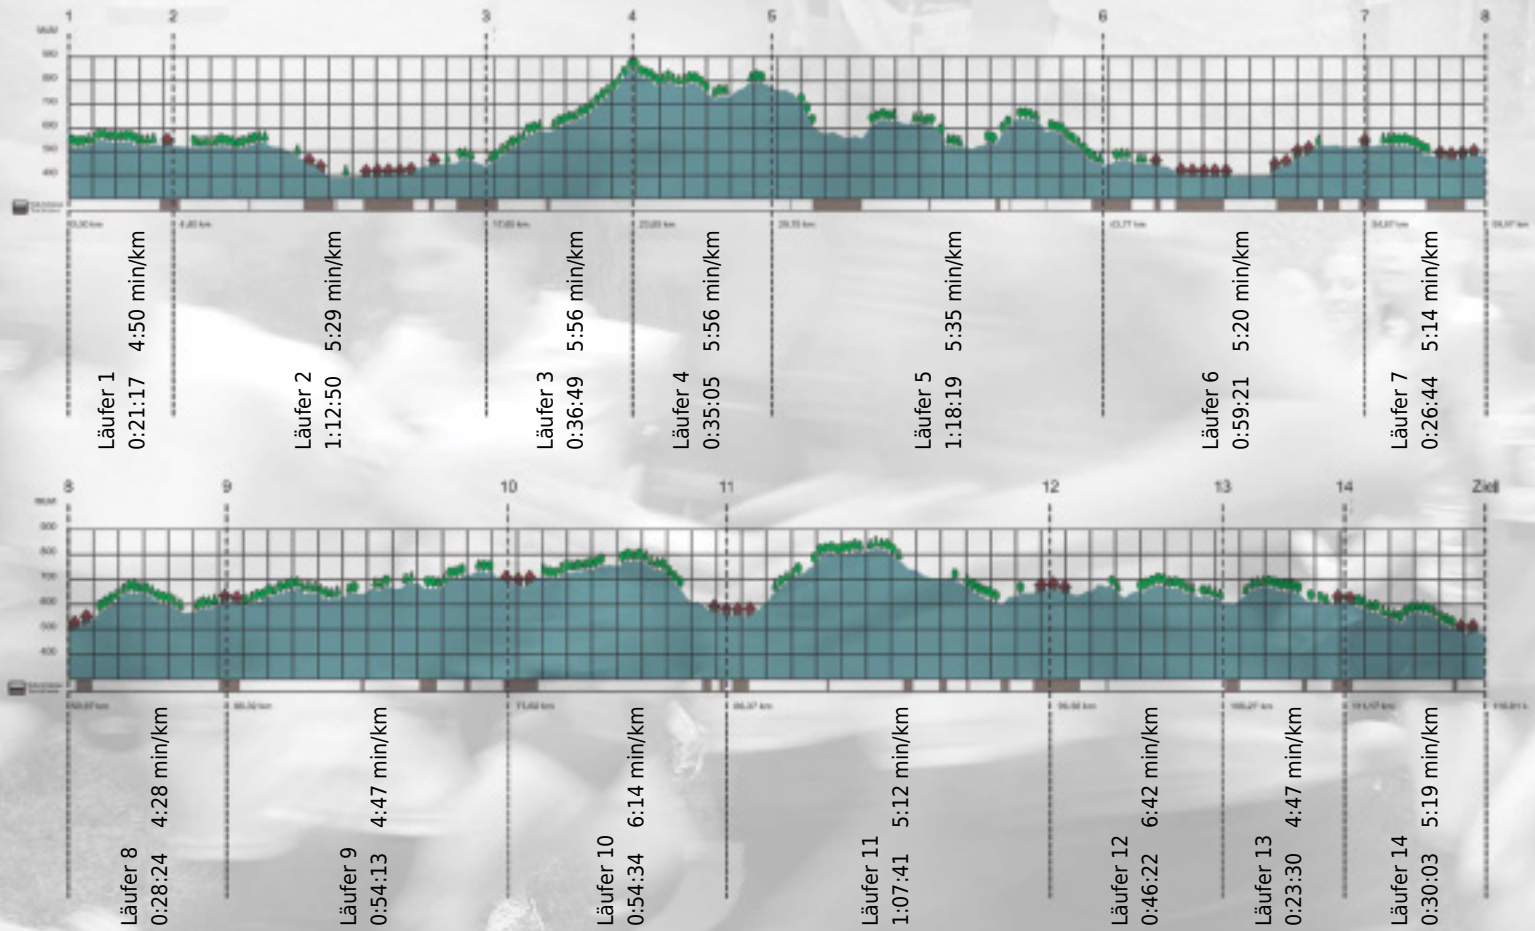

# URKUNDE

**Platz gesamt: 544**

**Platz Kategorie: 287**

## Zühlke Dream Team

**Kategorie: Schnelle**

**Laufzeit: 10:35:12 h (5:26 min/km / 10.96 km/h)**

Sponsoren

Partner

Zürich den 09.Mai 2011