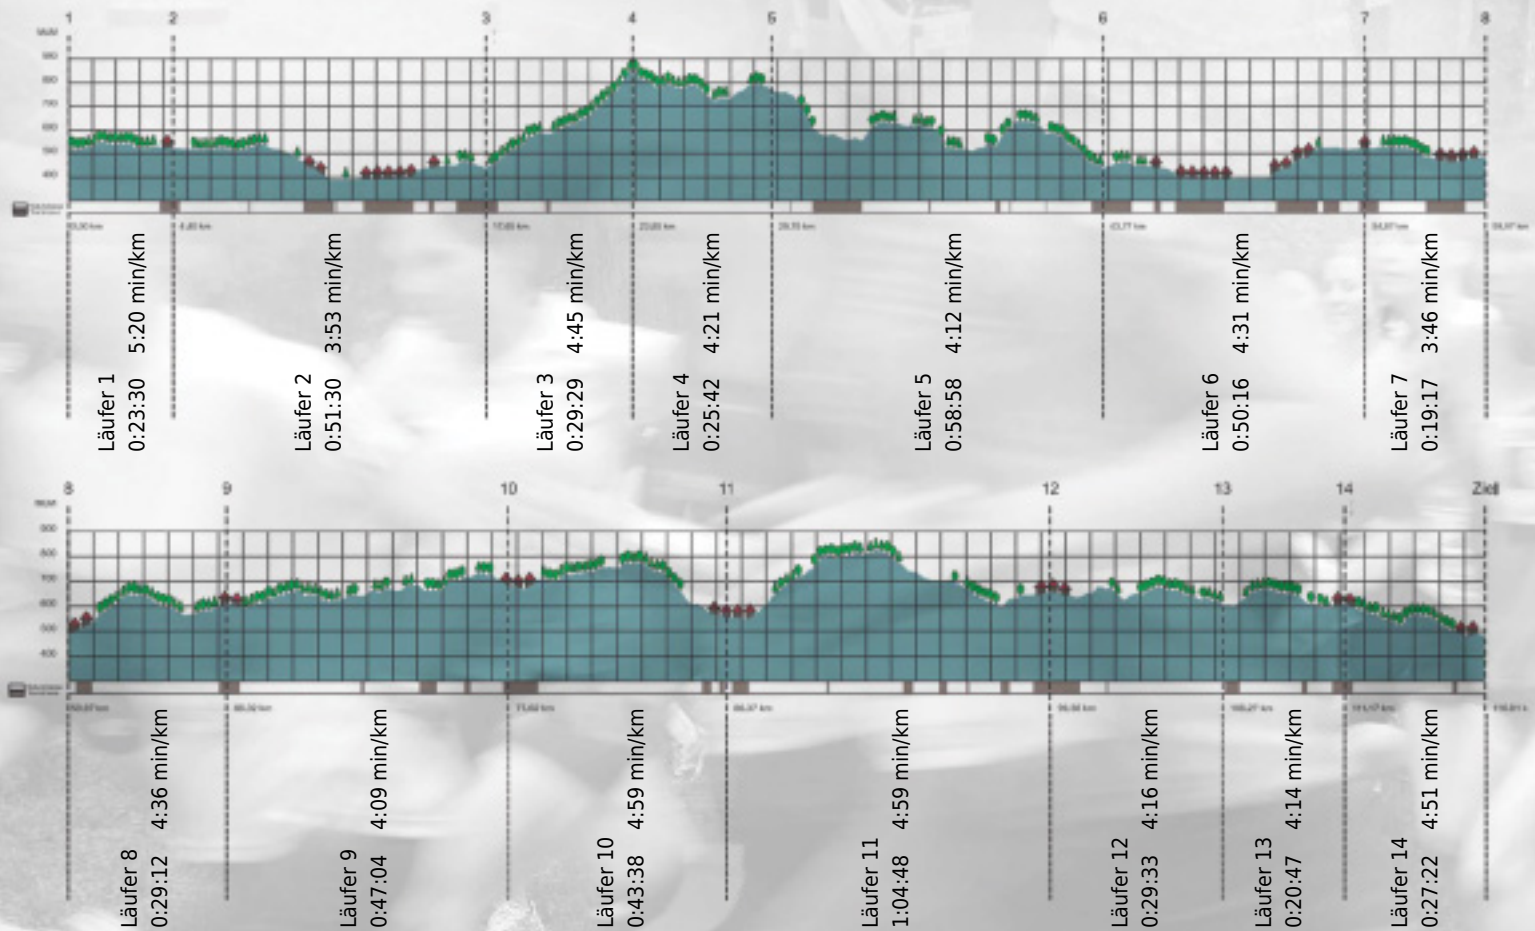

Stafette im
Grossraum
Zürich

GEDENKLAUF
WALTER HIEMEYER

URKUNDE

Platz gesamt: 36

Platz Kategorie: 36

Zühlke Premier Cru

Kategorie: Schnelle

Laufzeit: 8:41:06 h (4:27 min/km / 13.45 km/h)