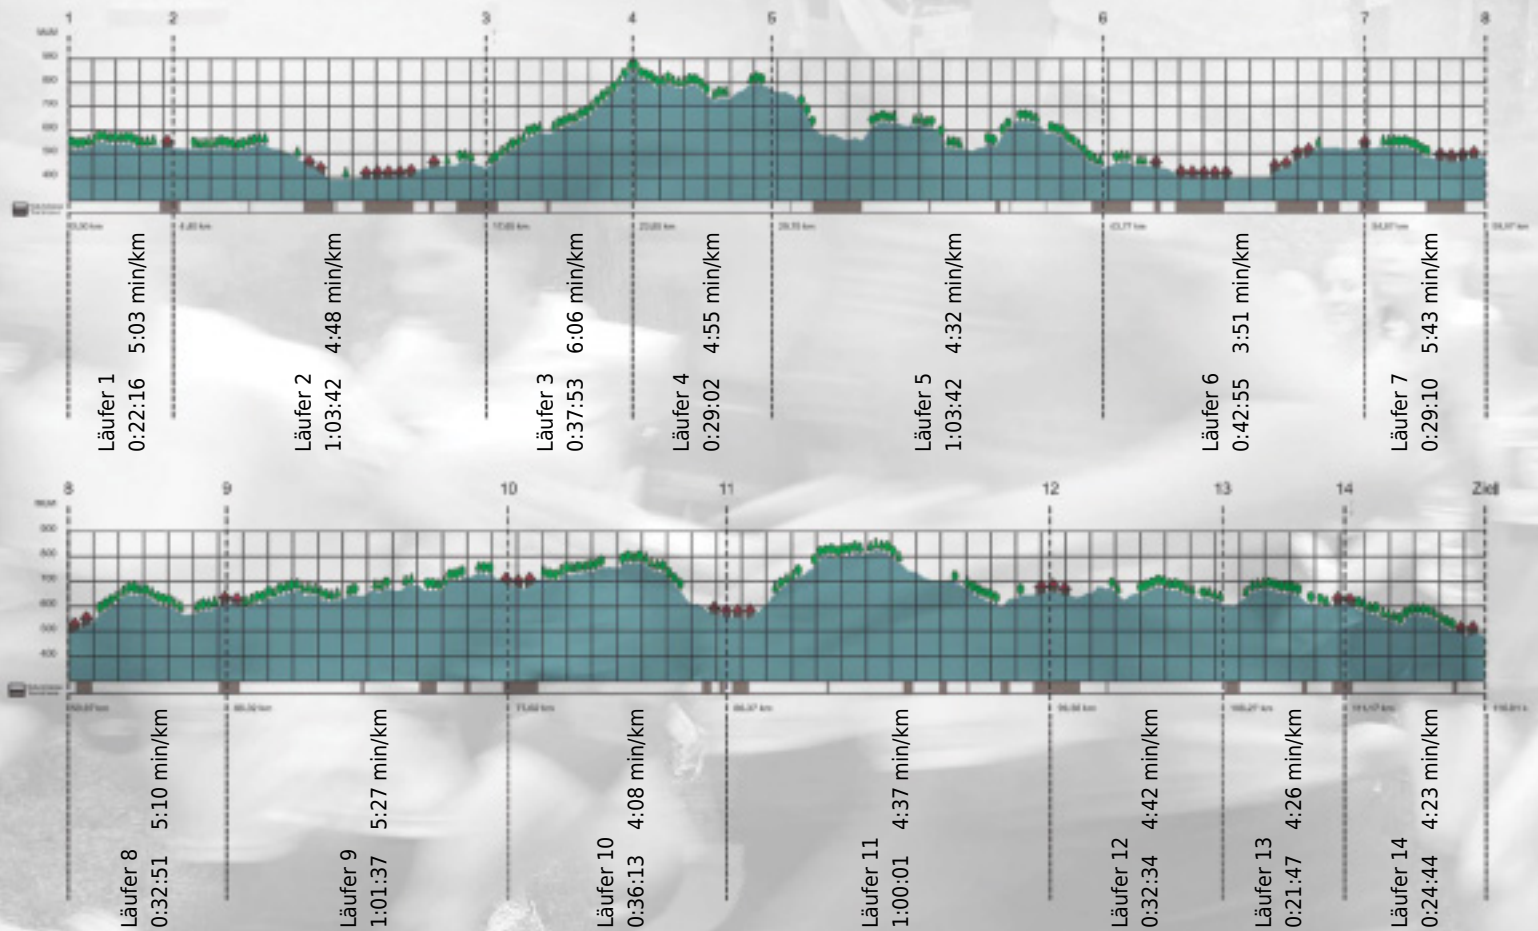

URKUNDE

Platz gesamt: 93

Platz Kategorie: 87

EMPA

Kategorie: Schnelle

Laufzeit: 9:18:27 h (4:46 min/km / 12.55 km/h)

Sponsoren

Partner