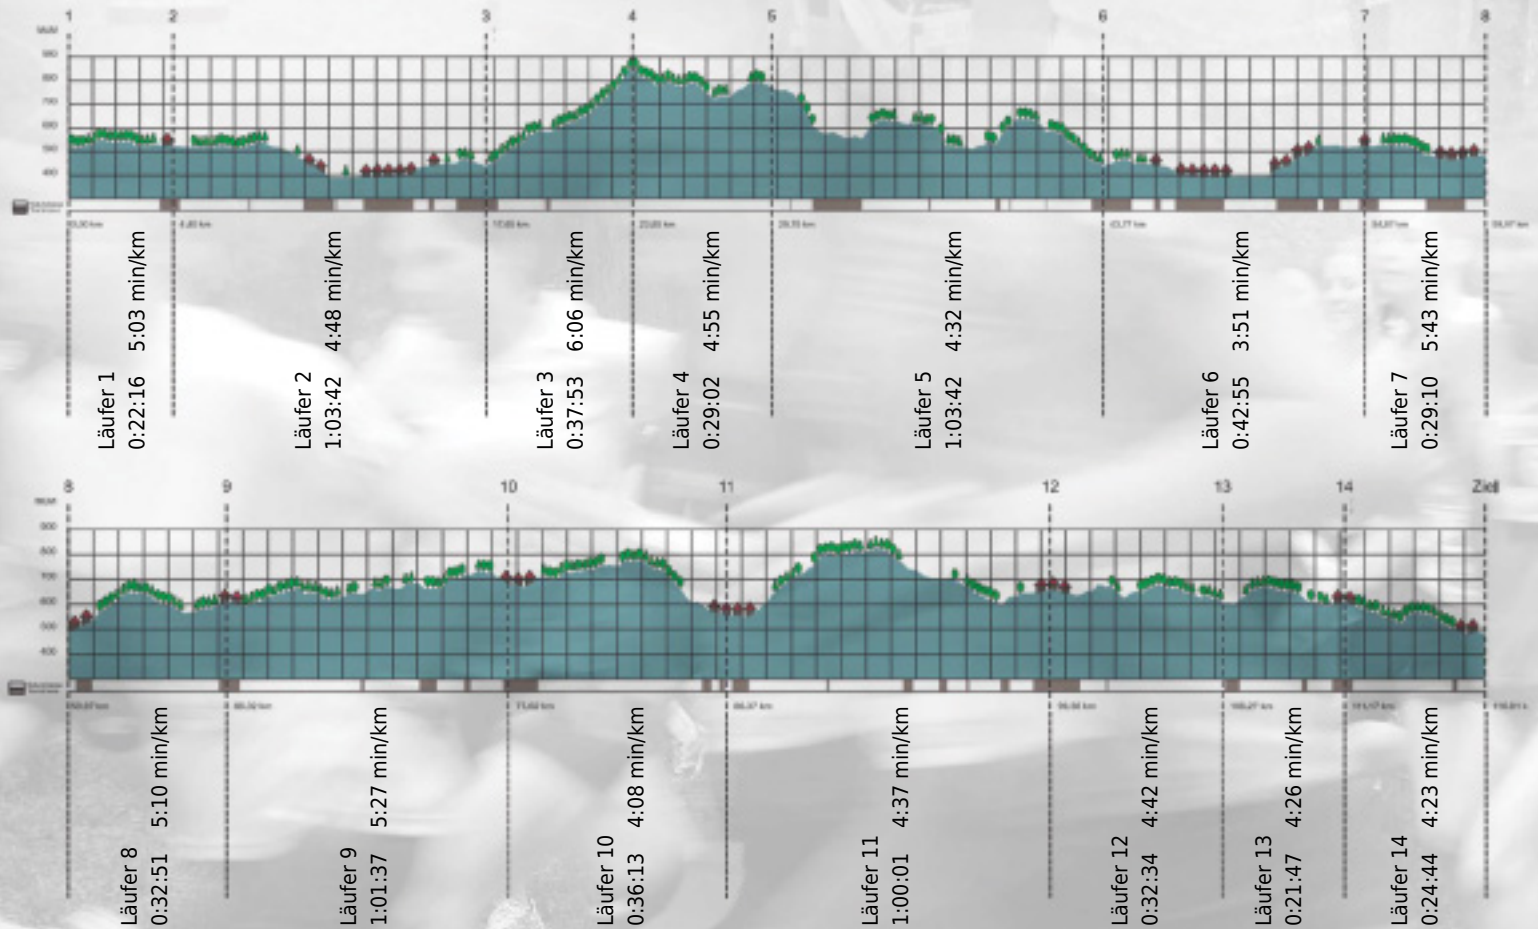

# URKUNDE

**Platz gesamt: 93**

**Platz Kategorie: 87**

## EMPA

**Kategorie: Schnelle**

**Laufzeit: 9:18:27 h (4:46 min/km / 12.46 km/h)**

Sponsoren

ALSTOM

NZZ

Partner