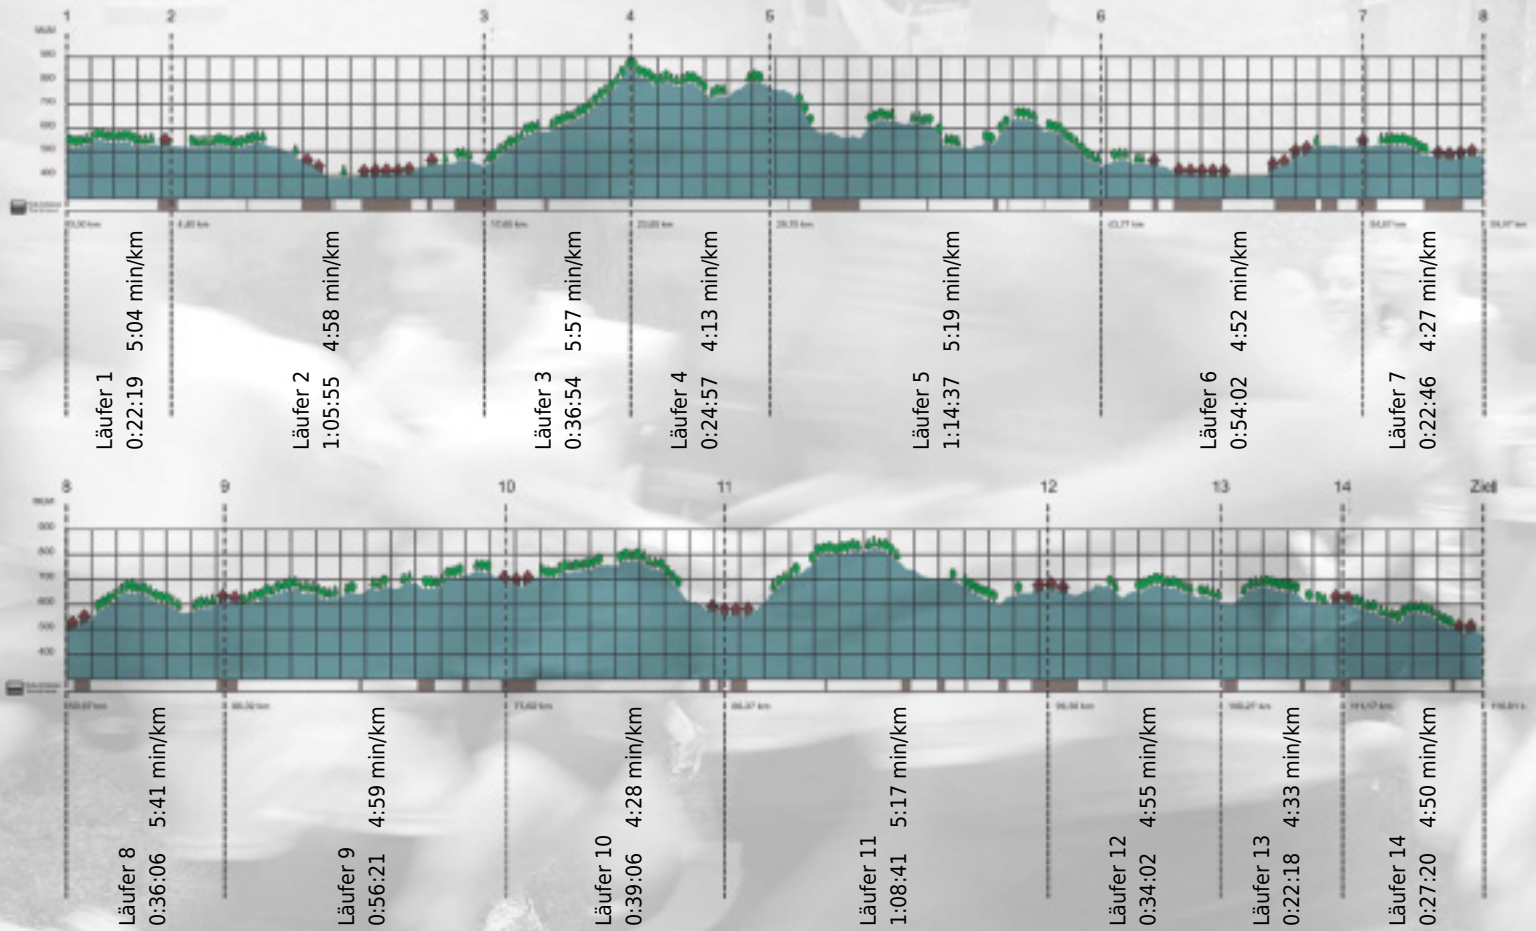

URKUNDE

Platz gesamt: 213

Platz Kategorie: 33

gäge gäge gäge gäge gäge gäge gäge gäge

Kategorie: Langsame

Laufzeit: 9:45:24 h (5:00 min/km / 11.89 km/h)

Sponsoren

ALSTOM