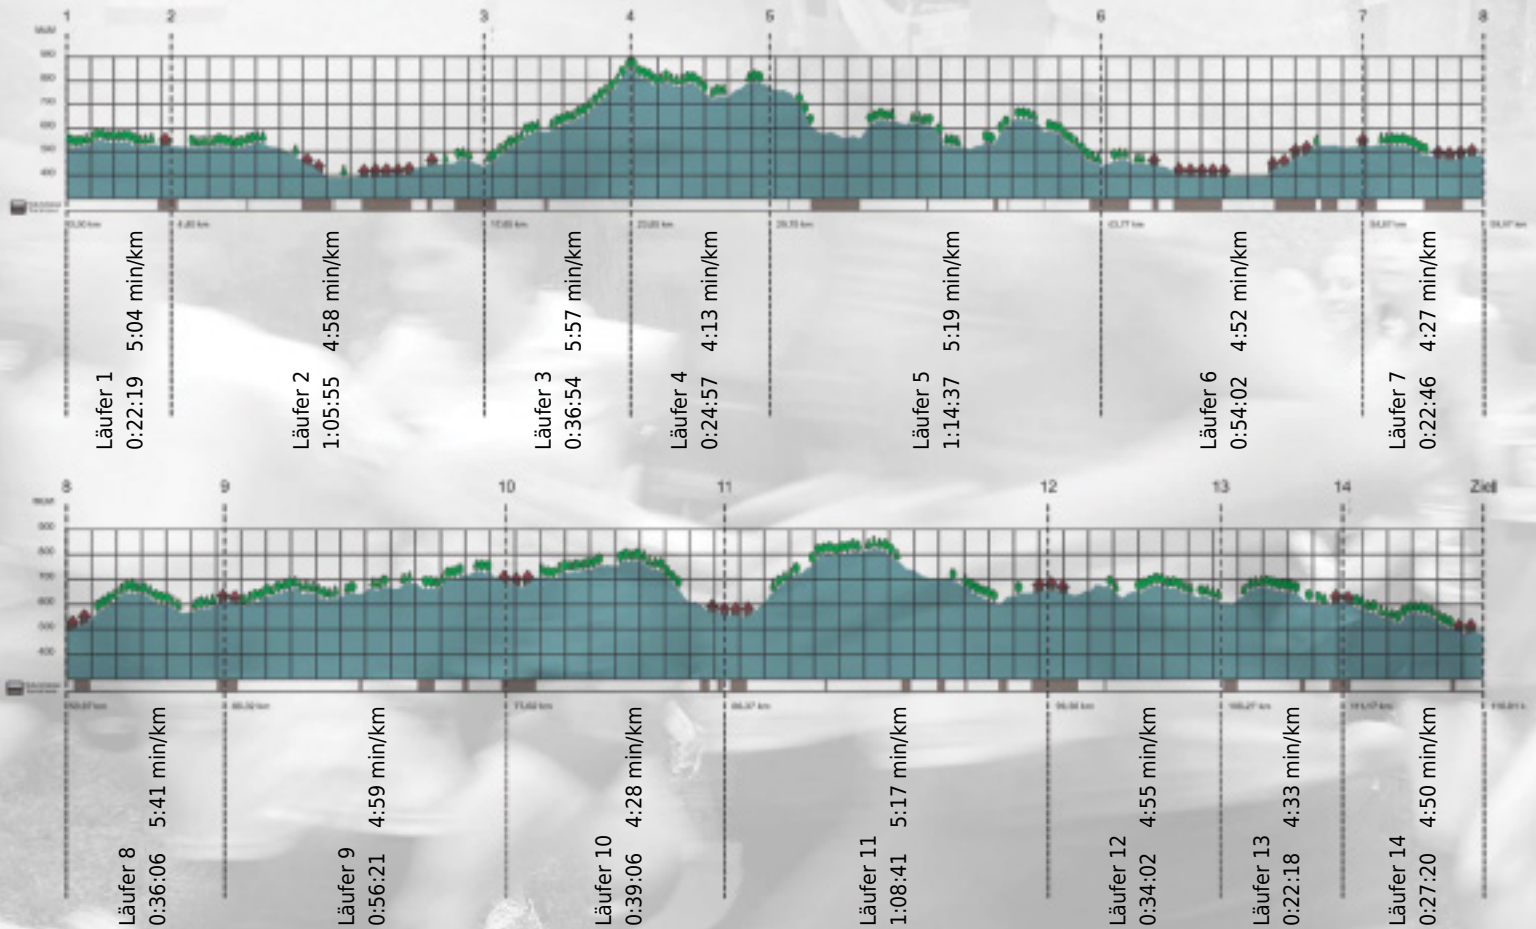

URKUNDE

Platz gesamt: 213

Platz Kategorie: 33

gäge gäge gäge gäge gäge gäge gäge gäge gäge

Kategorie: Langsame

Laufzeit: 9:45:24 h (5:00 min/km / 11.97 km/h)

Sponsoren

Partner