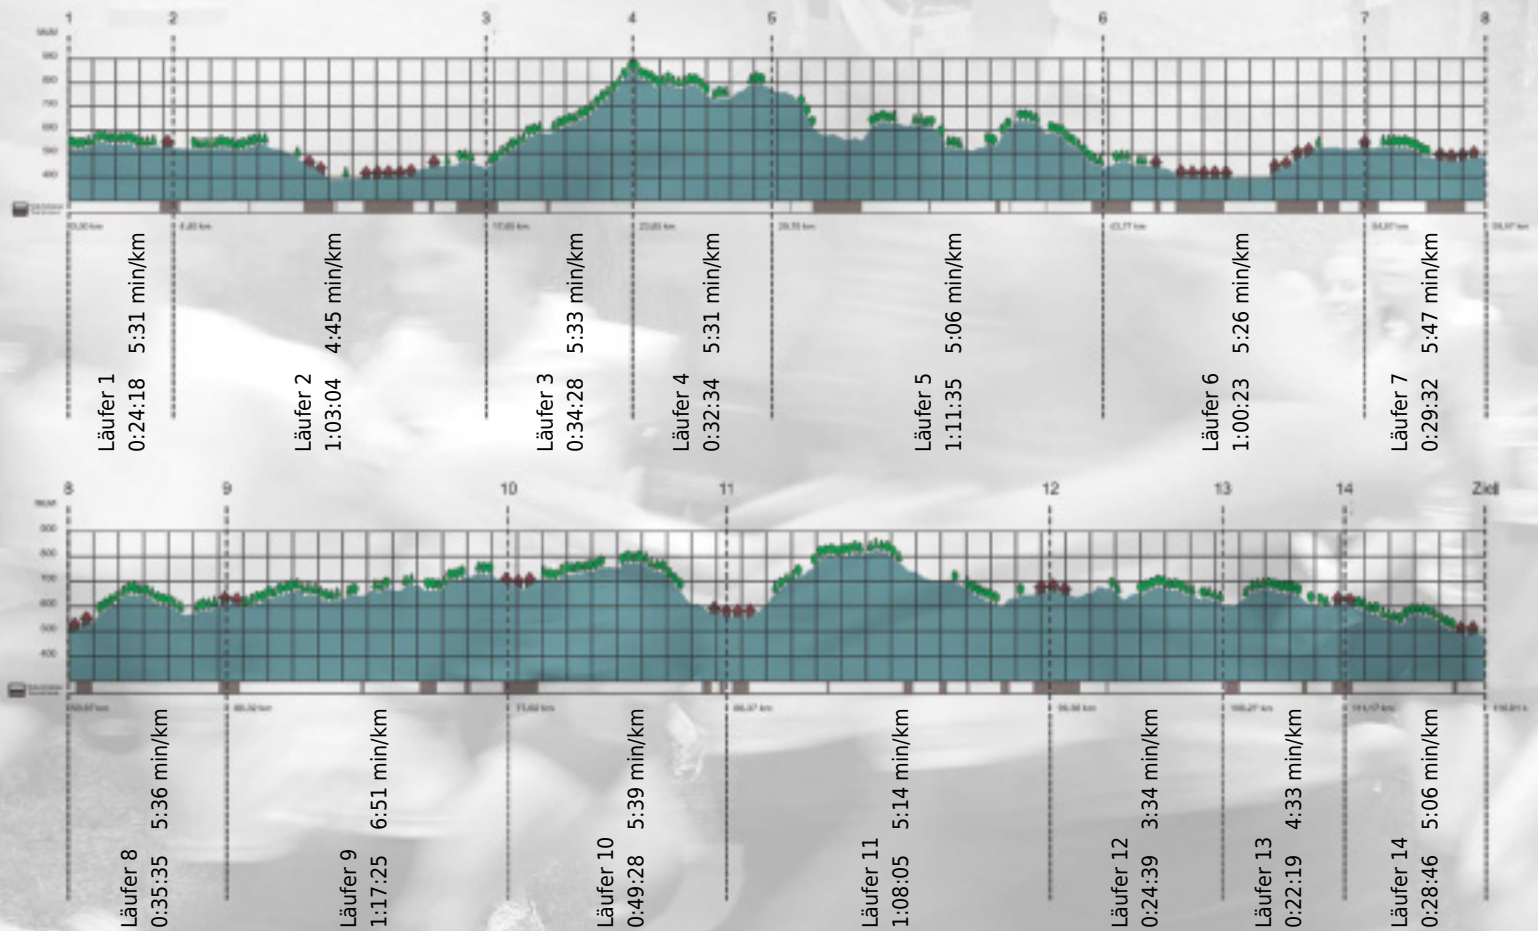

# URKUNDE

**Platz gesamt: 451**

**Platz Kategorie: 269**

## locher am bloche

**Kategorie: Schnelle**

**Laufzeit: 10:22:11 h (5:19 min/km / 11.26 km/h)**

Sponsoren

ALSTOM

NZZ

Partner

teEurope