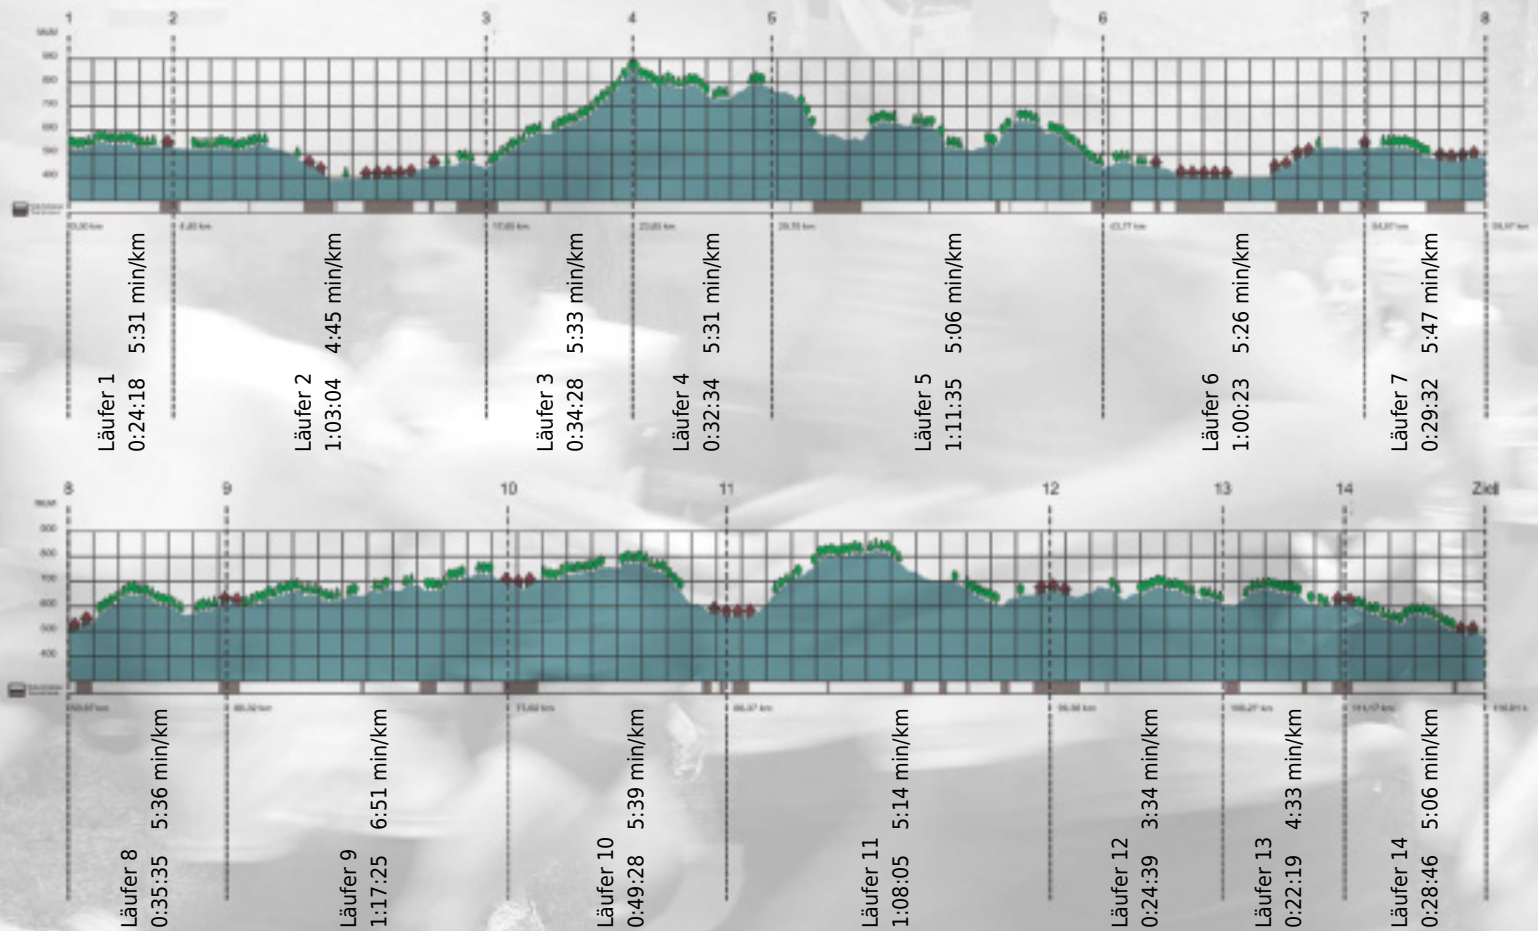

# URKUNDE

**Platz gesamt: 451**

**Platz Kategorie: 269**

## locher am bloche

**Kategorie: Schnelle**

**Laufzeit: 10:22:11 h (5:19 min/km / 11.19 km/h)**

Sponsoren

ALSTOM

NZZ

Partner

teEurope