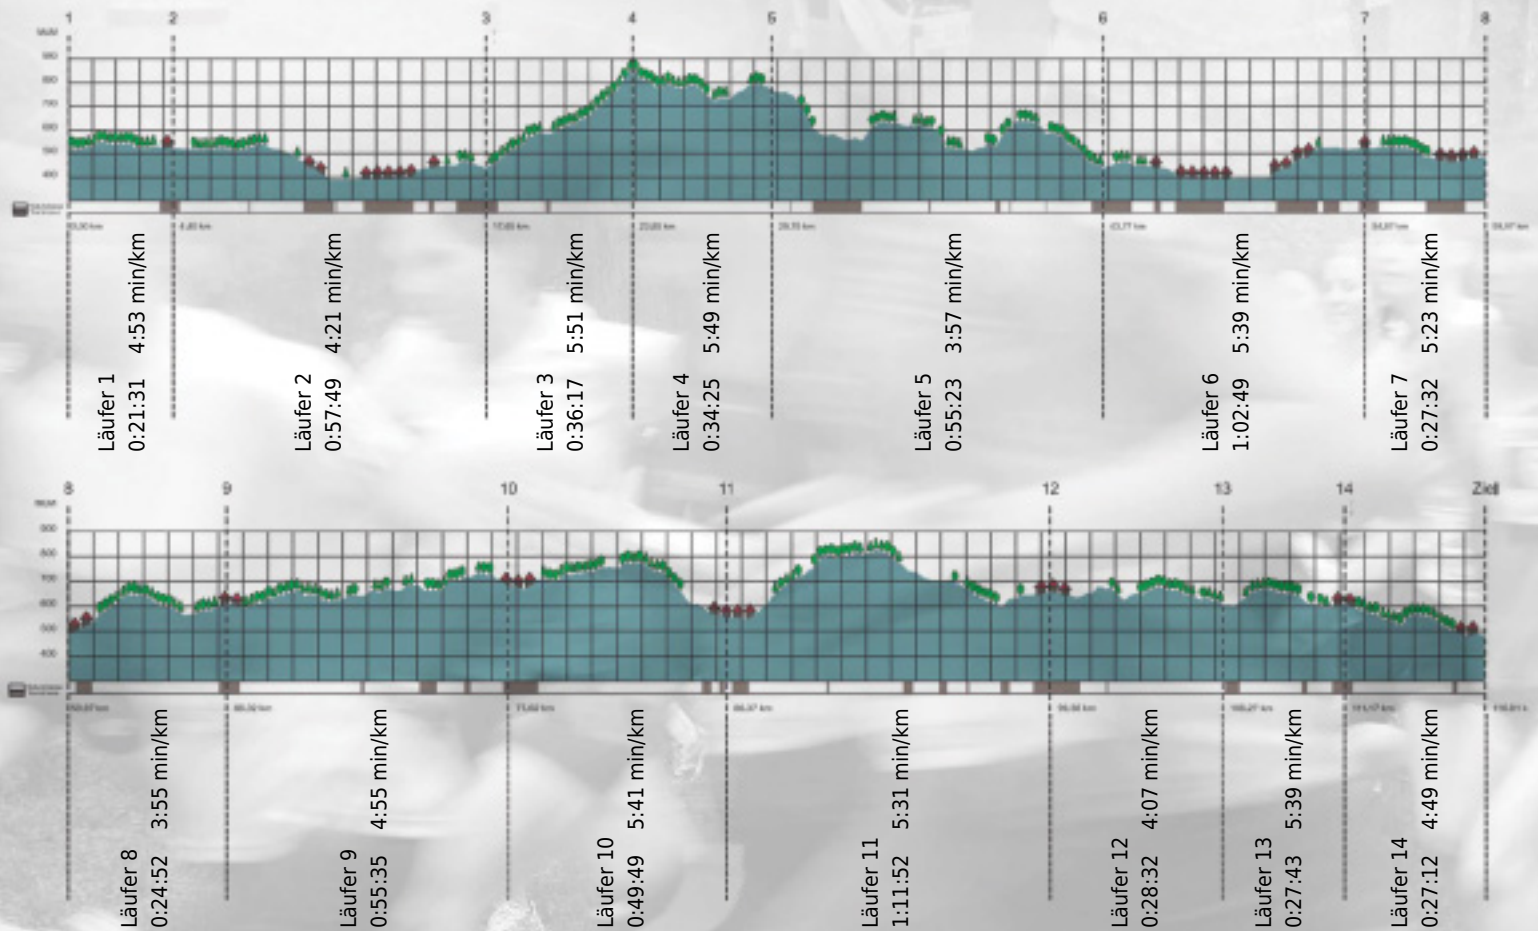

# URKUNDE

Platz gesamt: 195

Platz Kategorie: 167

## PH-Selection

Kategorie: Schnelle

Laufzeit: 9:41:21 h (4:58 min/km / 11.97 km/h)

Sponsoren

Partner