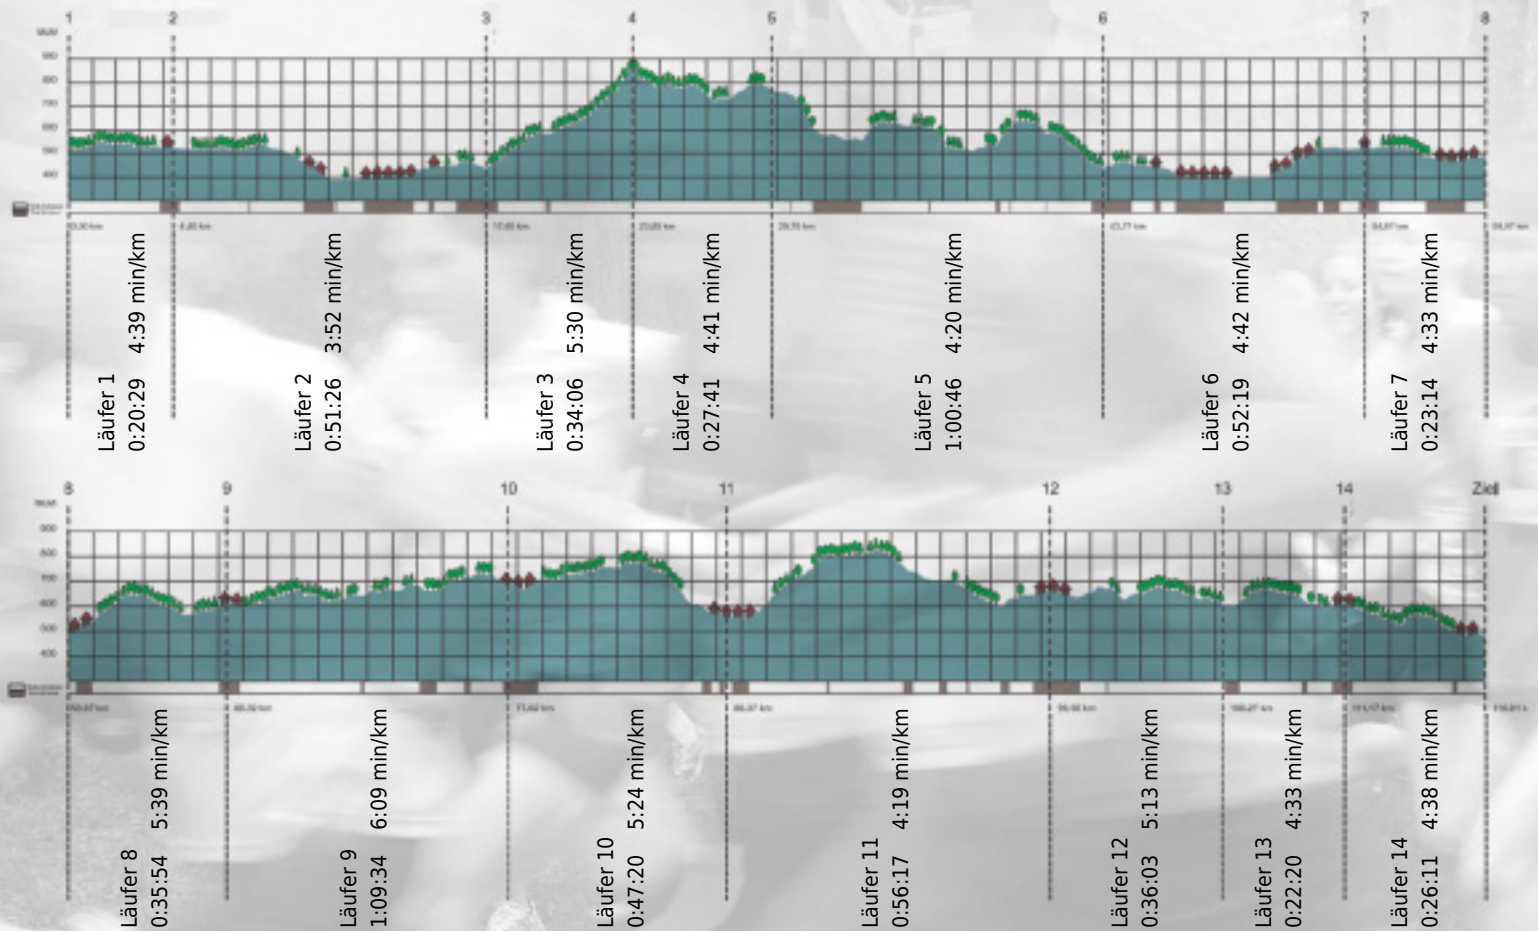

URKUNDE

Platz gesamt: 112

Platz Kategorie: 104

Radiowanderer vom PSI

Kategorie: Schnelle

Laufzeit: 9:23:40 h (4:49 min/km / 12.43 km/h)

Sponsoren

ALSTOM