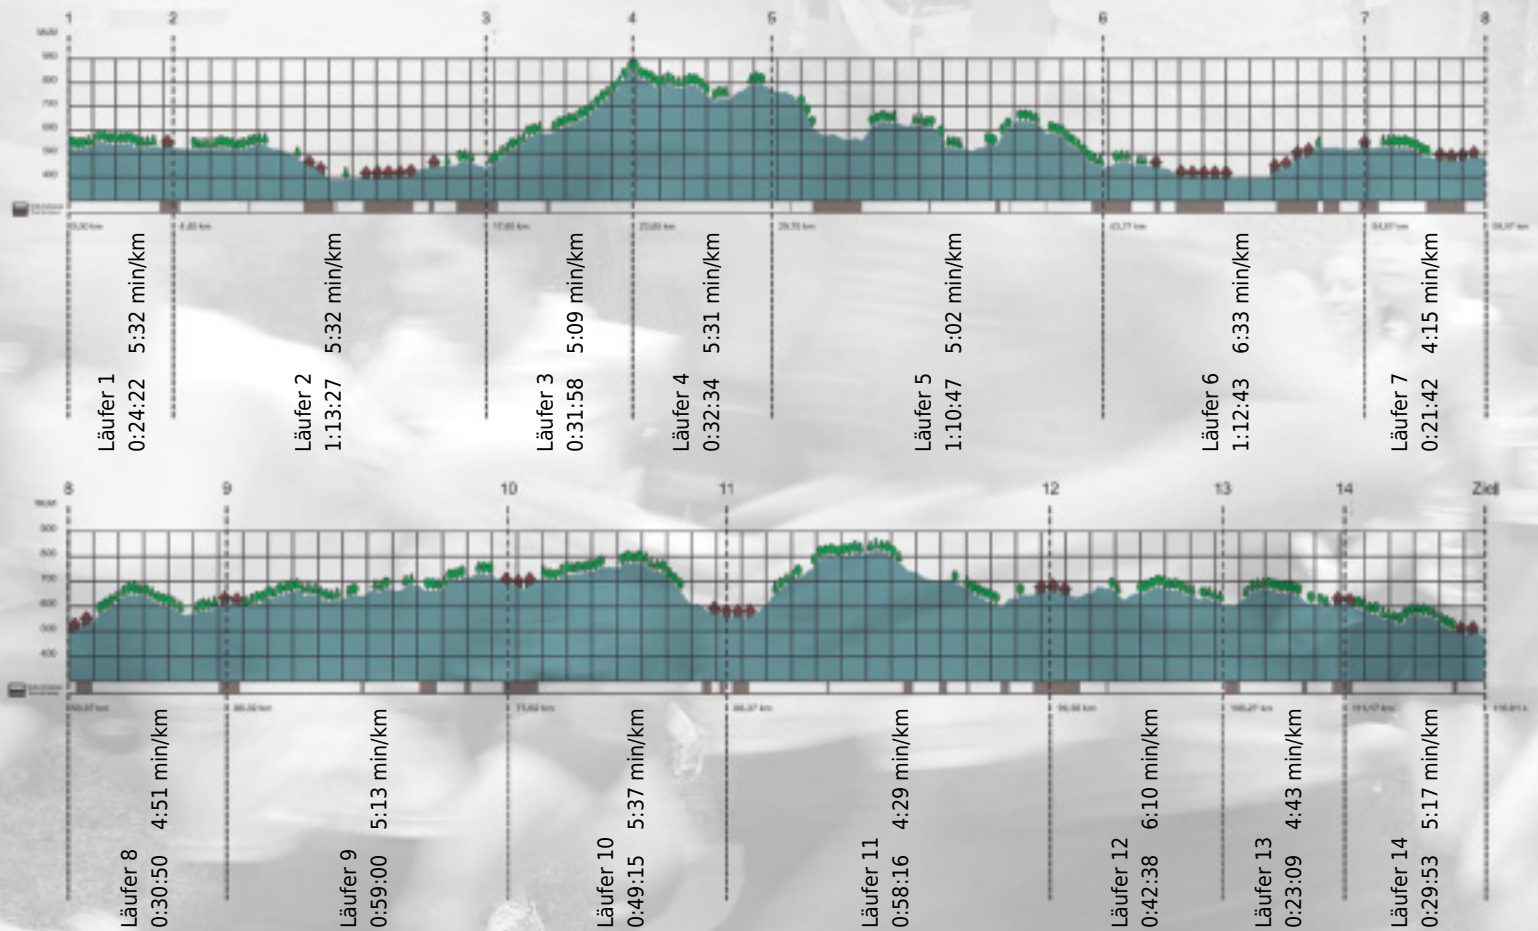

# URKUNDE

**Platz gesamt: 443**

**Platz Kategorie: 177**

## Gsiberger

**Kategorie: Langsame**

**Laufzeit: 10:20:34 h (5:18 min/km / 11.29 km/h)**

Sponsoren

Partner