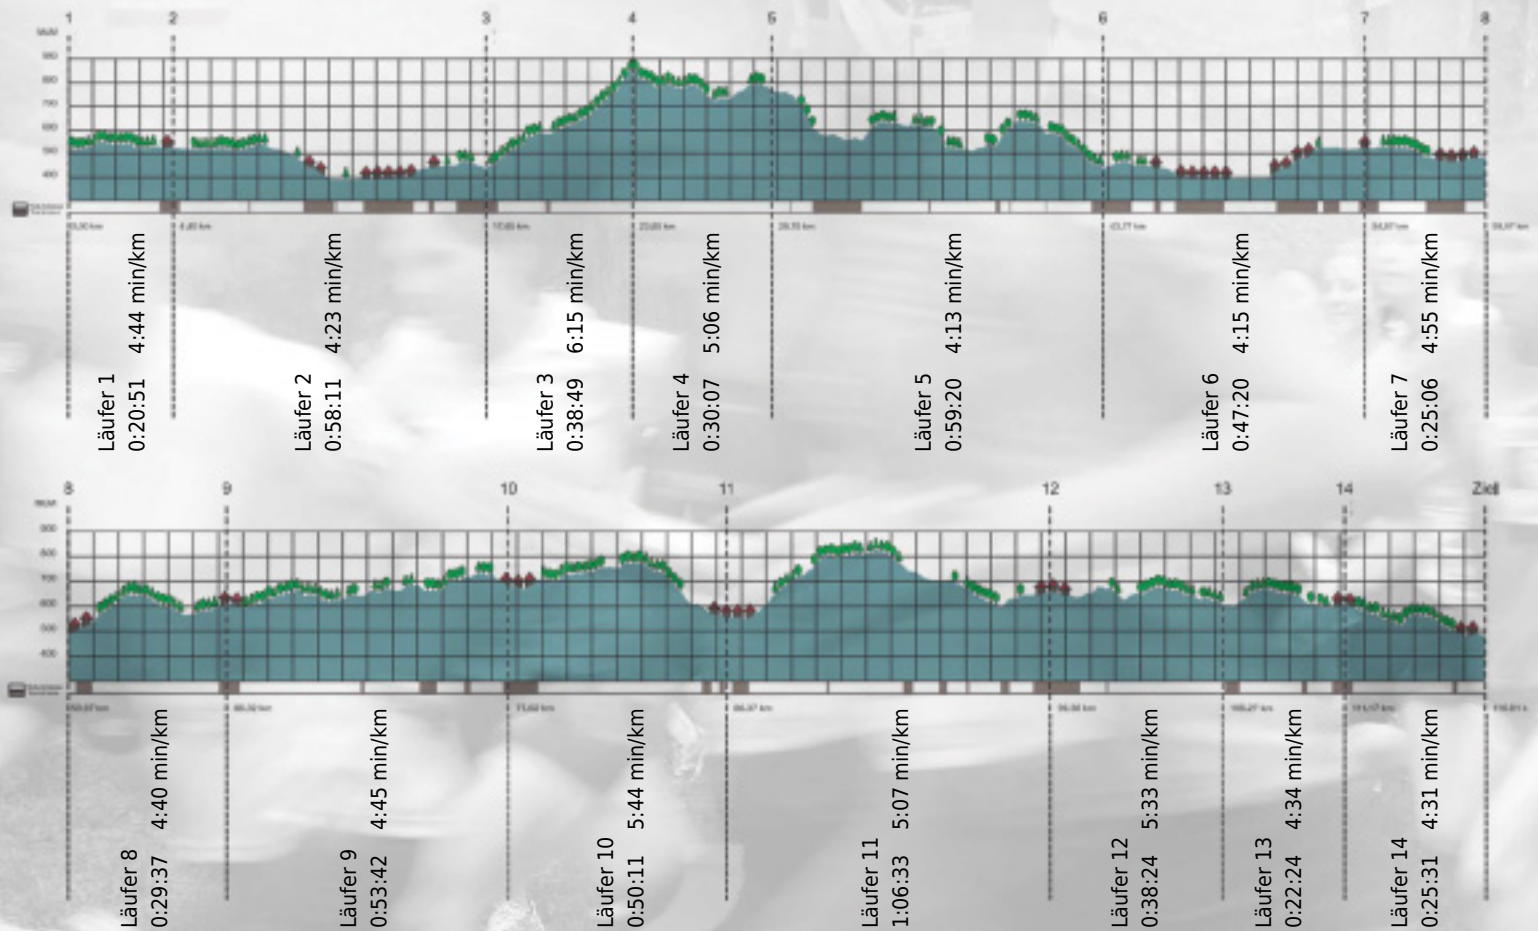

URKUNDE

Platz gesamt: 125

Platz Kategorie: 117

ALSTOM Züüslii Express

Kategorie: Schnelle

Laufzeit: 9:26:06 h (4:50 min/km / 12.29 km/h)

Sponsoren

Partner