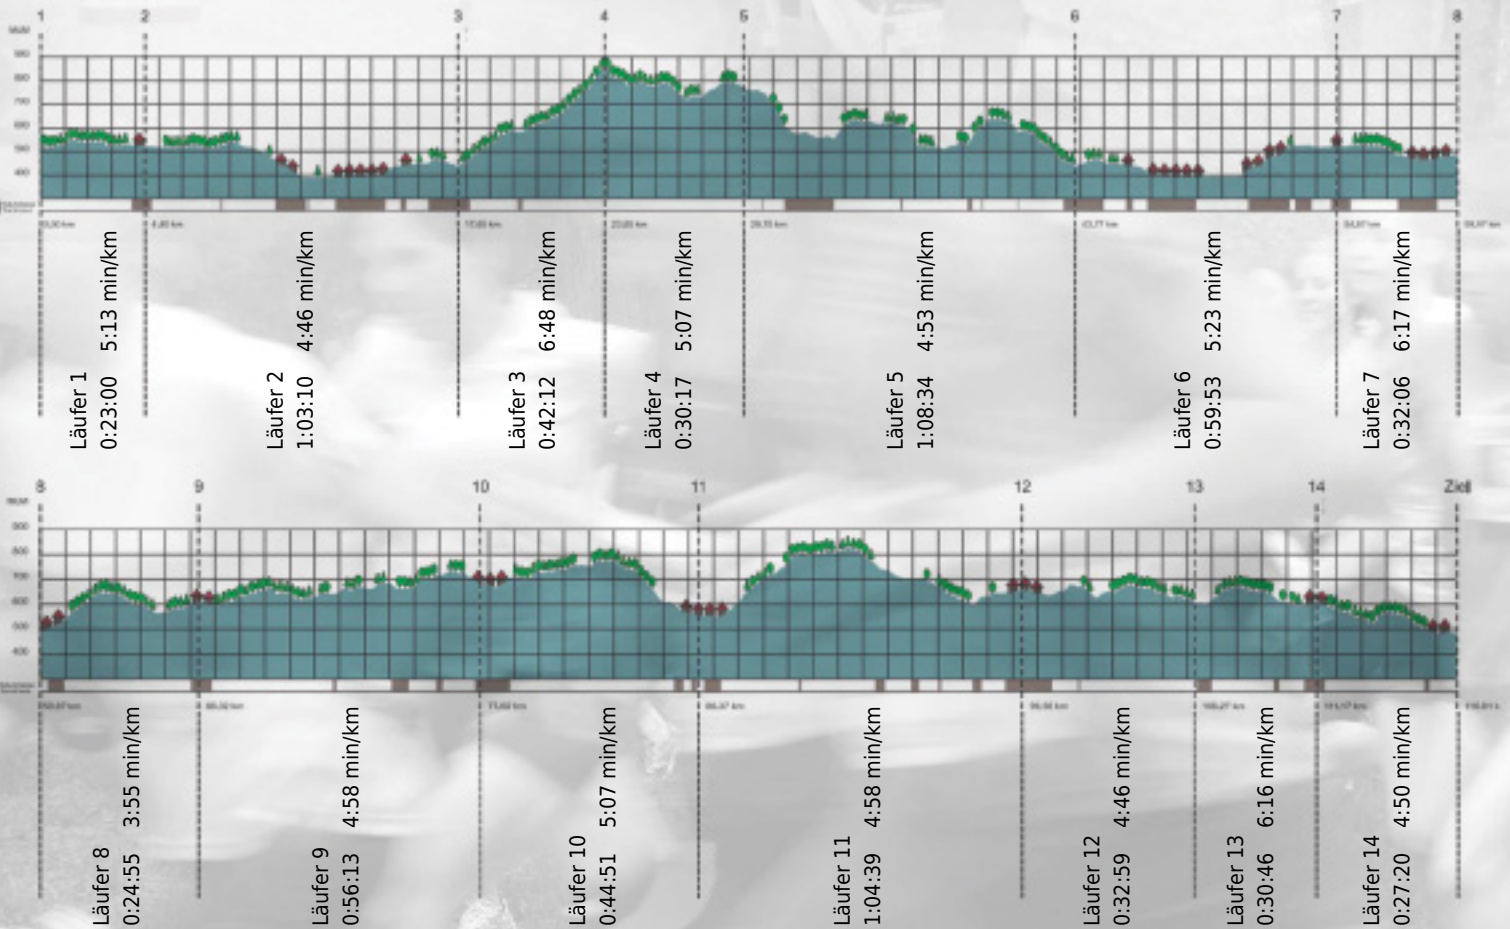

Stafette im
Grossraum
Zürich

GEDENKLAUF
WALTER HIEMEYER

URKUNDE

Platz gesamt: 310

Platz Kategorie: 223

Never too late

Kategorie: Schnelle

Laufzeit: 10:00:55 h (- min/km / - km/h)