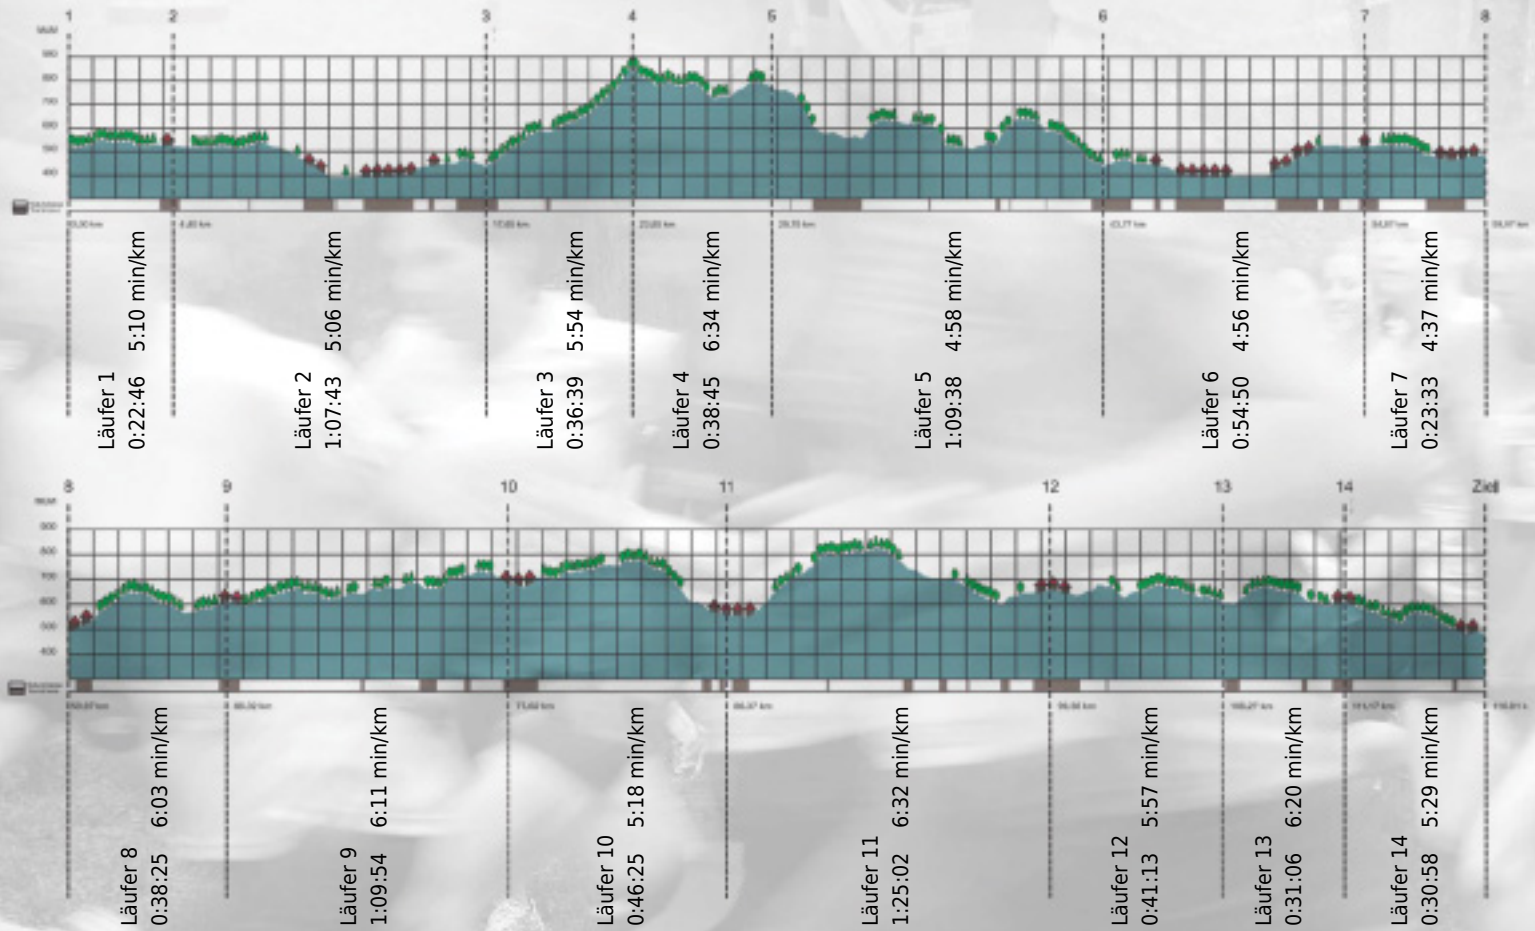

Stafette im
Grossraum
Zürich

GEDENKLAUF
WALTER HIEMEYER

URKUNDE

Platz gesamt: 656

Platz Kategorie: 361

SW SPIRIT Schellenberg Wittmer Ranwältle

Kategorie: Langsame

Laufzeit: 10:56:57 h (- min/km / - km/h)