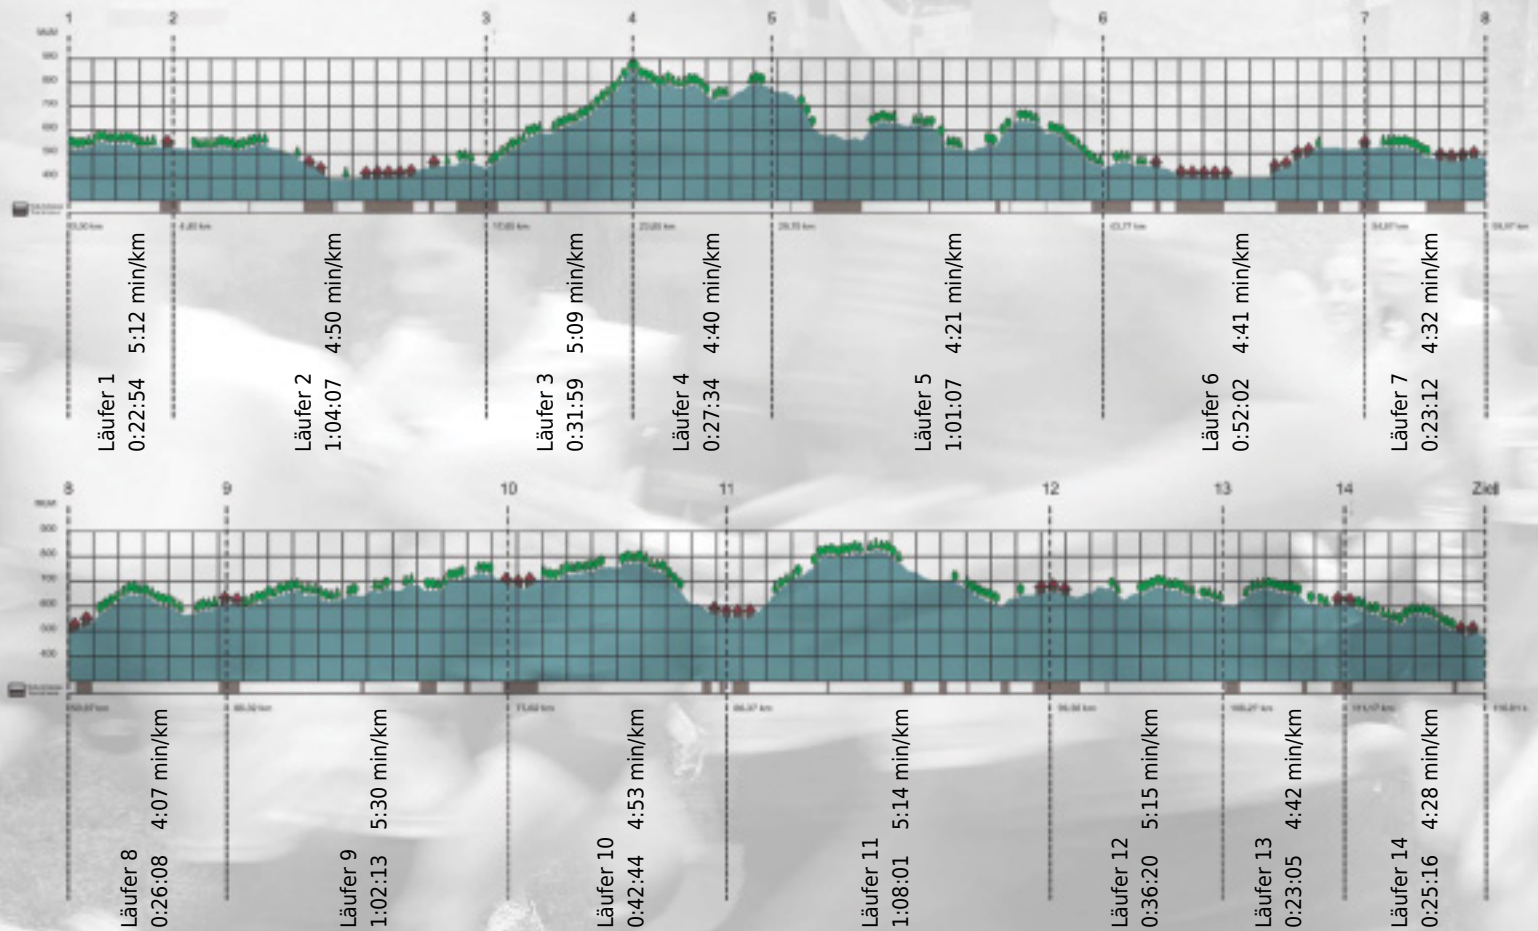

URKUNDE

Platz gesamt: 128

Platz Kategorie: 9

LSZ

Kategorie: Langsame

Laufzeit: 9:26:42 h (- min/km / - km/h)

Sponsoren

ALSTOM