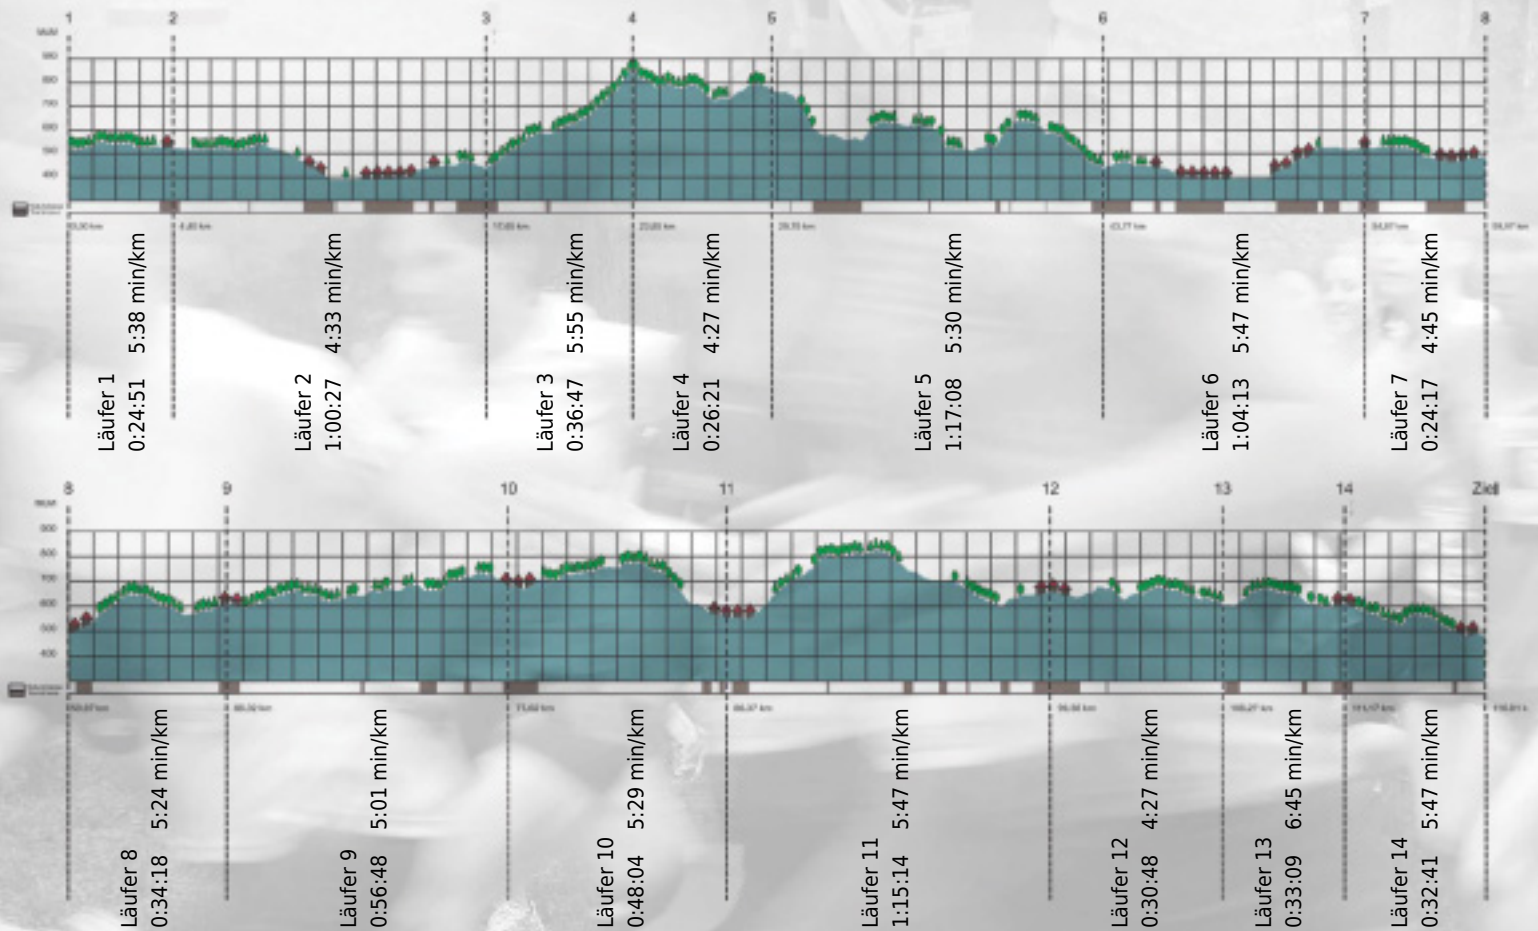

# URKUNDE

**Platz gesamt: 473**

**Platz Kategorie: 200**

## Oase Dream Team

**Kategorie: Langsame**

**Laufzeit: 10:25:06 h (- min/km / - km/h)**

Sponsoren

Partner