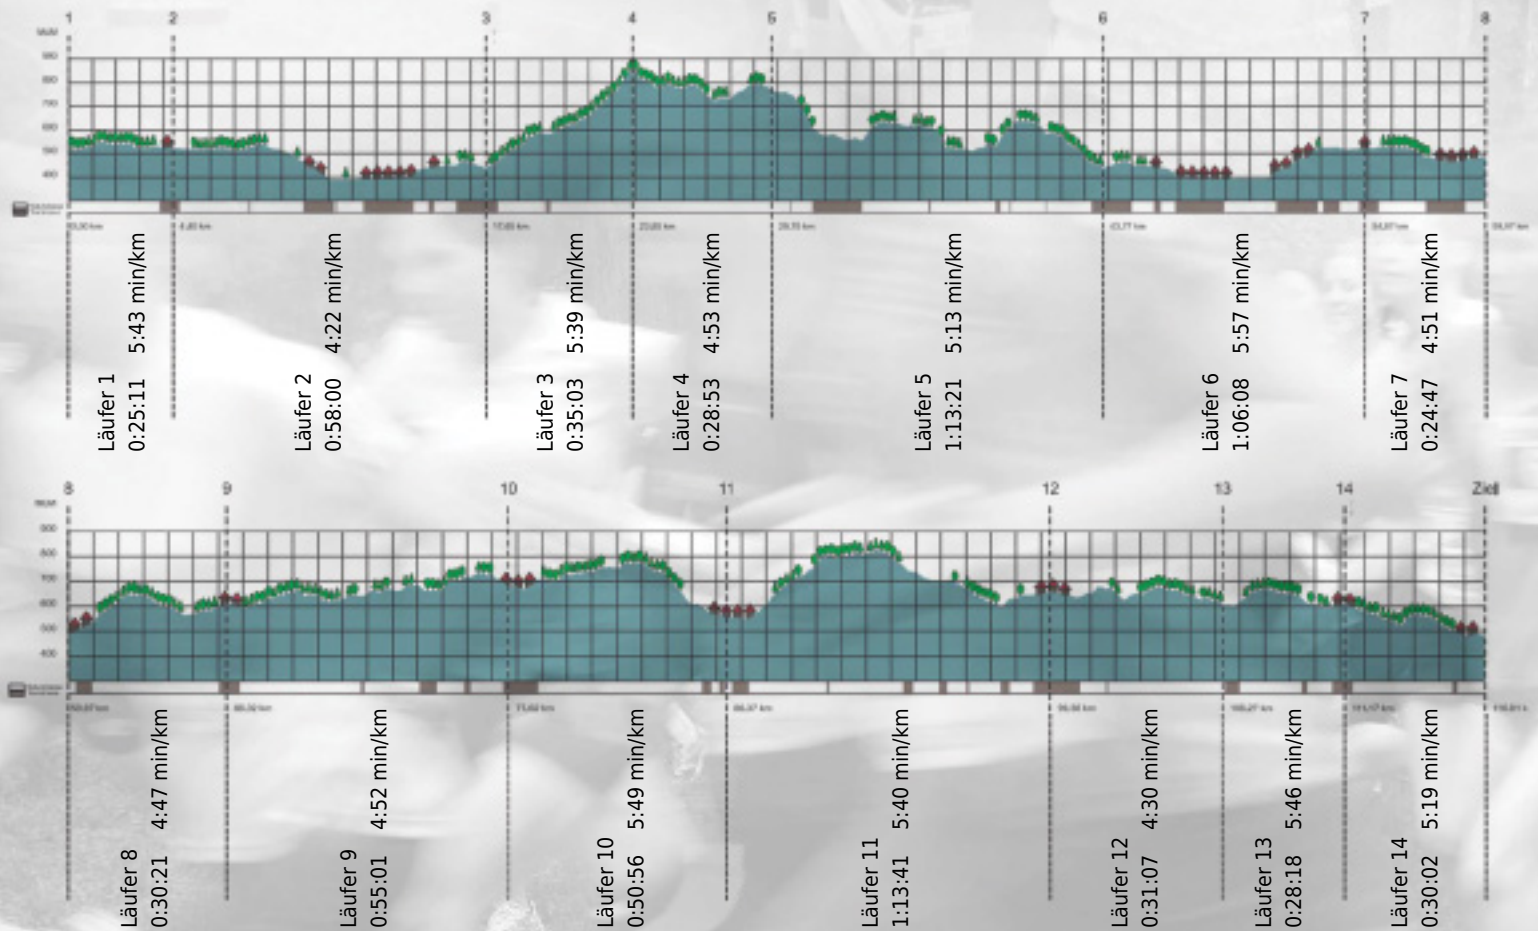

URKUNDE

Platz gesamt: 382

Platz Kategorie: 132

Out of Control

Kategorie: Langsame

Laufzeit: 10:10:49 h (5:13 min/km / 11.39 km/h)

Sponsoren

ALSTOM