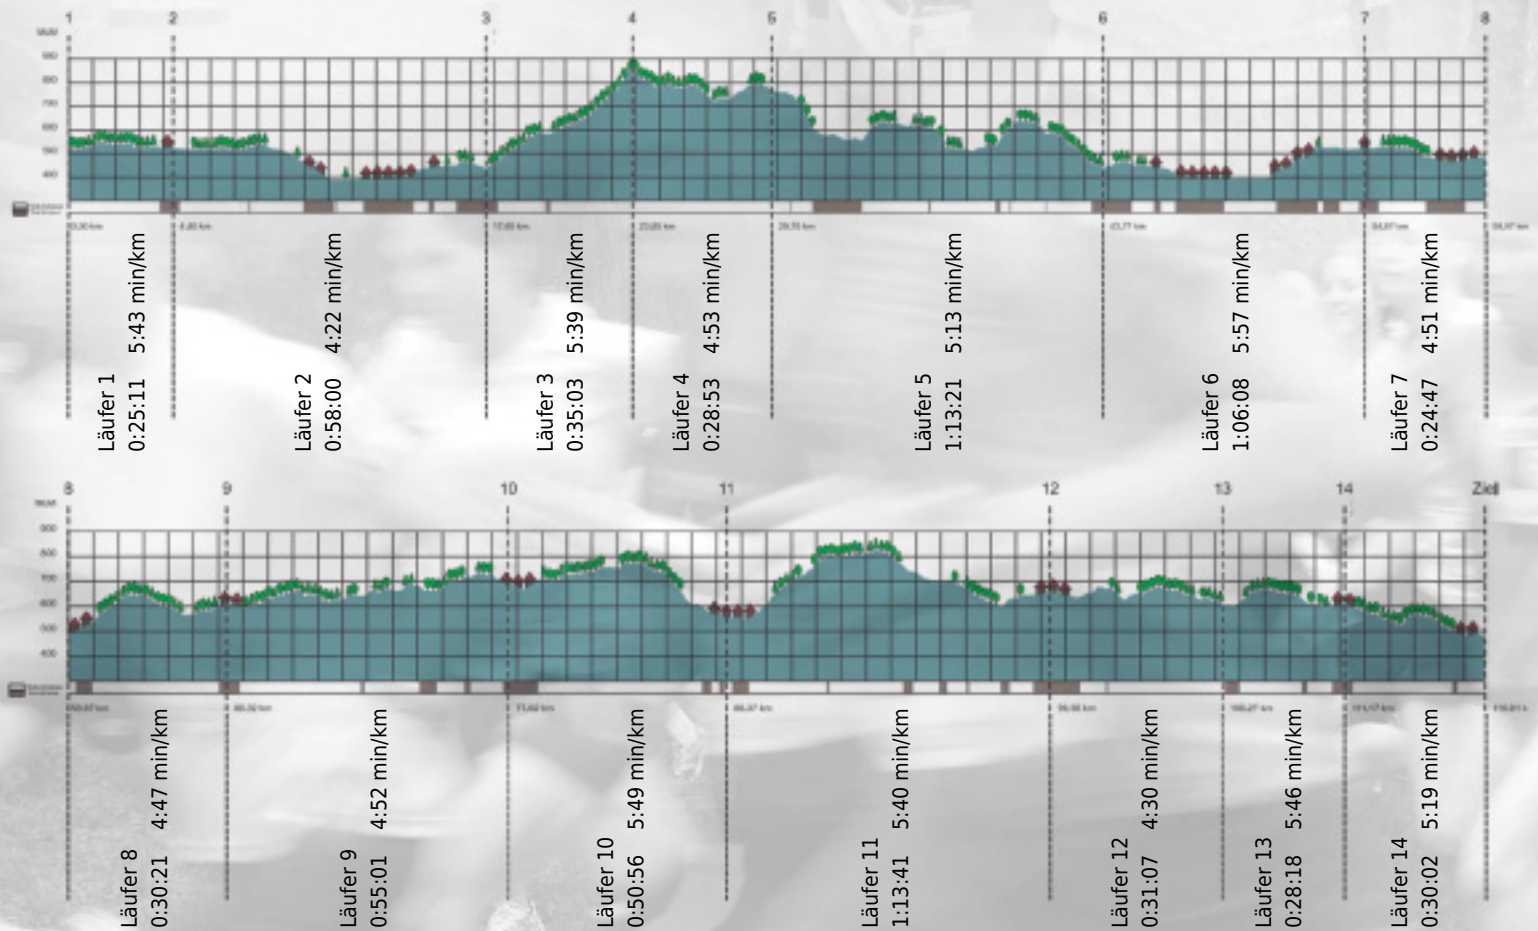

# URKUNDE

Platz gesamt: 382

Platz Kategorie: 132

## Out of Control

Kategorie: Langsame

Laufzeit: 10:10:49 h (5:13 min/km / 11.47 km/h)

Sponsoren

ALSTOM

NZZ

Partner