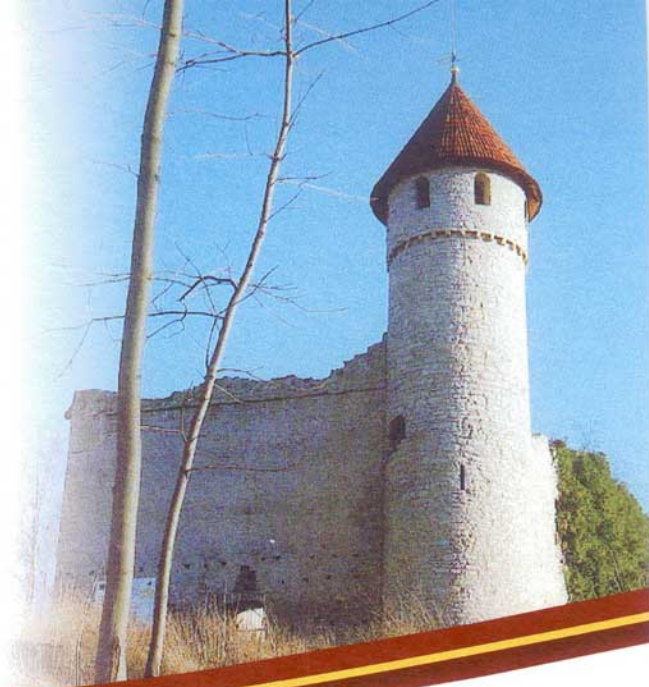

Nationalpark
Hainich

Naturpark
Eichsfeld-Hainich-Werratal

URKUNDE

17. Hainich-Lauf

Tschaar, Holger

Sportteam Steinbach Meiningen

Strecke: Mittelstrecke (13.00 km)

Kategorie: Männer M35 (M35M)