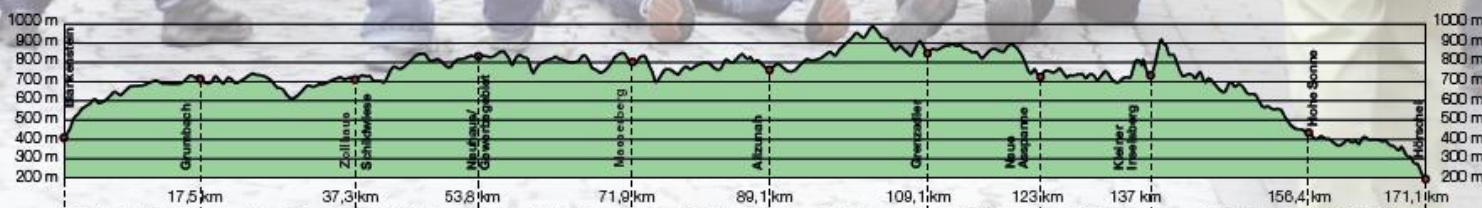

URKUNDE

14. Rennsteig-Staffellauf

Blankenstein – Hörschel
über 171,1 km
16. Juni 2012

2012

Stnr: 10

Frauenstaffel (GFra)

GoetheLadys

Platz Kategorie: 14

Laufzeit: 17:46:58 h

10/1 Fricke, Katharina
01:51:59 9.11 km/h

10/2 Spazier, Ines
02:07:57 8.91 km/h

10/3 Hartung, Manuela
01:33:10 10.30 km/h

10/4 Holz, Andrea
01:49:25 9.87 km/h

10/5 Gronke, Viola
01:44:43 9.74 km/h

10/6 Polt, Anita
02:36:14 7.68 km/h

10/7 Neumerkel, Annegret
01:28:23 8.83 km/h

10/8 Göring, Bärbel
01:20:21 10.45 km/h

10/9 Lösch, Silke
01:50:50 10.29 km/h

10/10 Kroll, Susanne
01:23:56 10.01 km/h