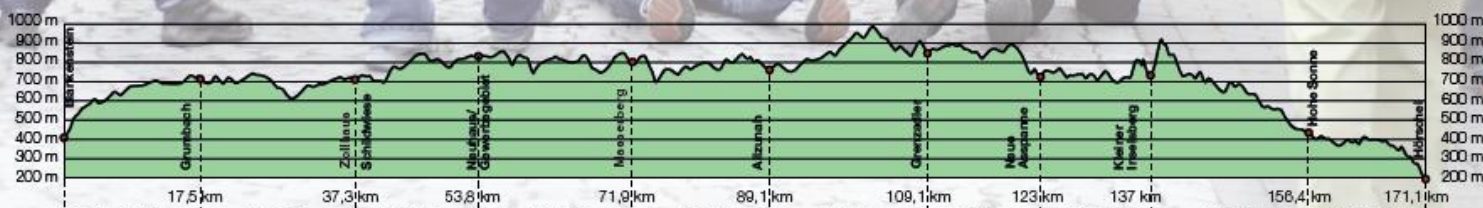

## 14. Rennsteig-Staffellauf

Blankenstein – Hörschel  
über 171,1 km  
16. Juni 2012

# 2012

Stnr: 68

Mixstaffel (GMxA)

Rennstall Liebetau

Platz Kategorie: 62

Laufzeit: 17:03:40 h

68/1 Radelhof, Susanne  
01:53:54 9.22 km/h

68/2 Radelhof, Alfred  
01:51:13 10.68 km/h