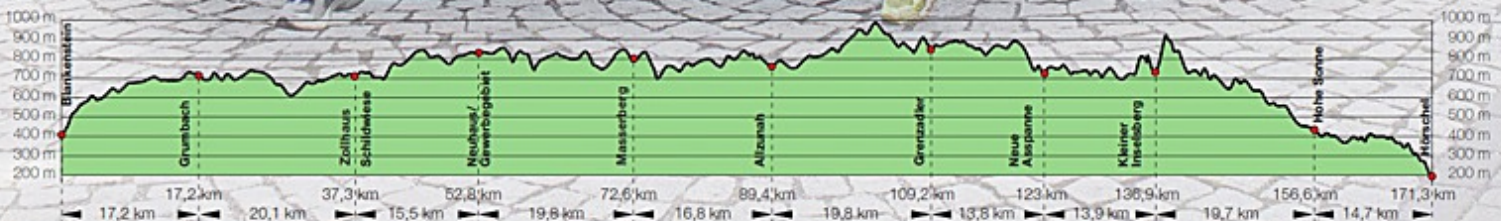

URKUNDE

15. Rennsteig-Staffellauf

Blankenstein – Hörschel
über 171,3 km
22. Juni 2013

2013

Stnr: 26

Mixstaffel (GMxA)

Dream-Team-Ilmenau

Platz Kategorie: 8

Laufzeit: 13:37:52 h

26/1 Zelle, Dennis
01:10:47 4:06 min/km

26/2 Ziemke, Anne
01:30:05 4:28 min/km

26/3 Zelle, Monique
01:34:31 6:05 min/km

26/4 Ziemke, Ingo
01:30:33 4:34 min/km

26/5 Ziemke, Claudia
01:26:11 5:07 min/km