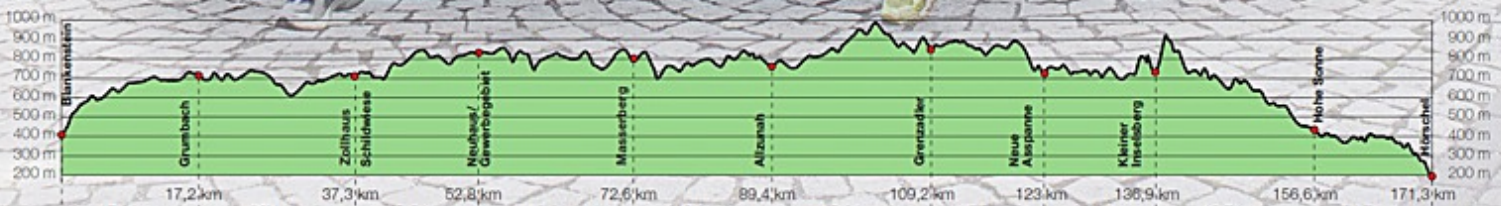

## 15. Rennsteig-Staffellauf

Blankenstein – Hörschel  
über 171,3 km  
22. Juni 2013

# 2013

Strnr: 6

Frauenstaffel (GFra)

sc-impuls athletik-girls

Platz Kategorie: 13

Laufzeit: 17:26:28 h

6/1 Ebersbach, Andrea  
02:01:23 7:03 min/km

6/2 Philippus, Susanne  
01:52:06 5:34 min/km