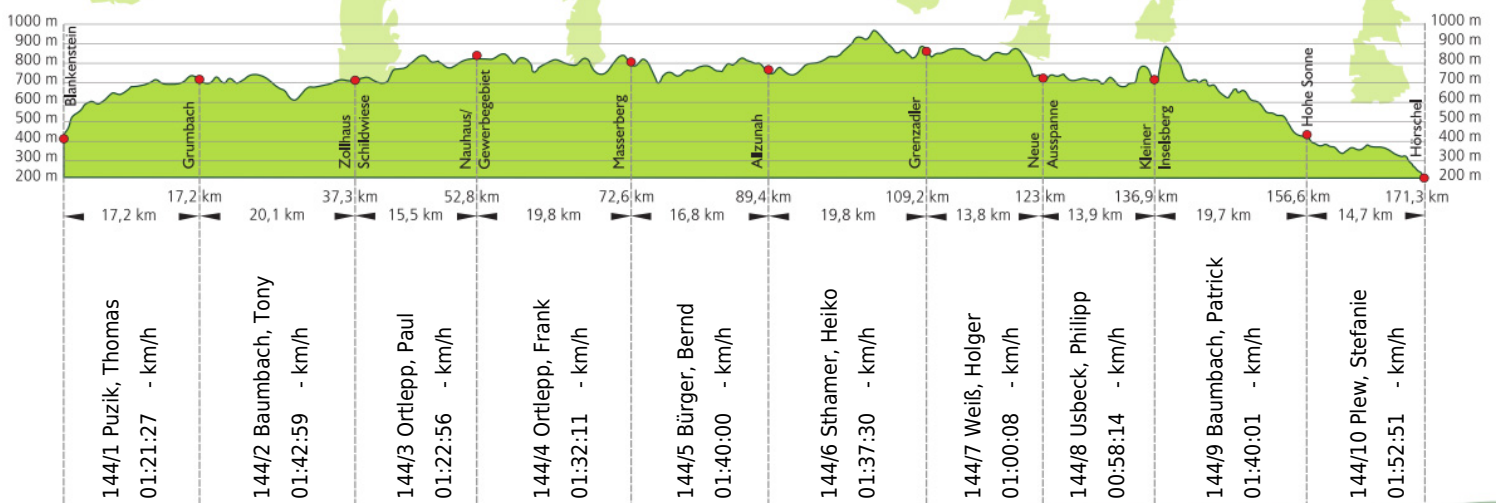

URKUNDE

16. Rennsteig-Staffellauf 2014

Blankenstein - Hörschel über 171,3 km · 21. Juni

Stnr: 144

Männerstaffel (GMäA)

Sandhasenexpress Benshausen

Platz Kategorie: 92

Laufzeit: 14:48:17 h