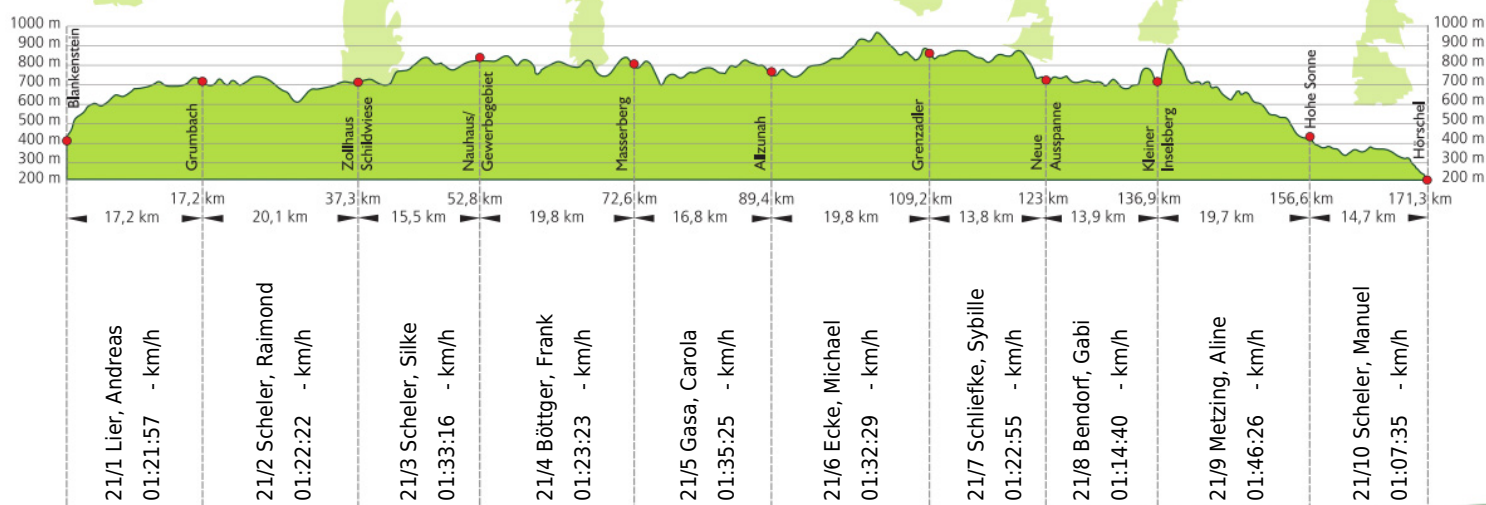

URKUNDE

16. Rennsteig-Staffellauf 2014

Blankenstein - Hörschel über 171,3 km · 21. Juni

Stnr: 21

Mixstaffel (GMxA)

Laufteam Scheler GmbH / SV Mihla

Platz Kategorie: **16**

Laufzeit: 14:20:28 h