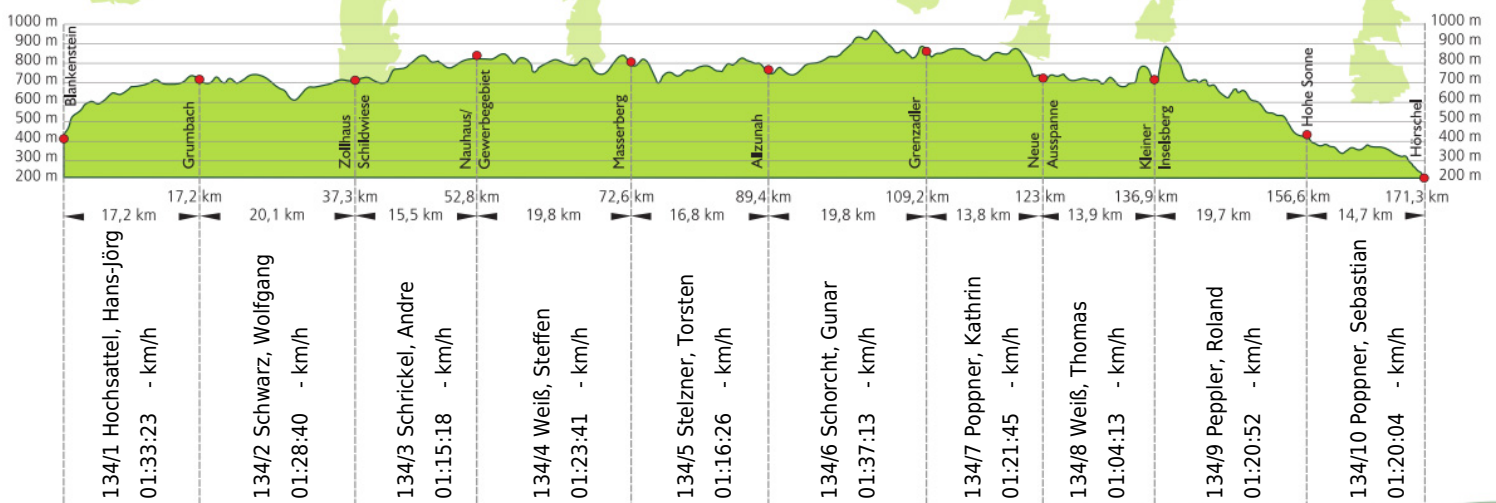

URKUNDE

16. Rennsteig-Staffellauf 2014

Blankenstein - Hörschel über 171,3 km · 21. Juni

Stnr: 134

Männerstaffel (GMäA)

Spitzensalat des WSV Ilmenau

Platz Kategorie: 40

Laufzeit: 13:41:35 h

Köstritzer

Thüringer Energie

techem