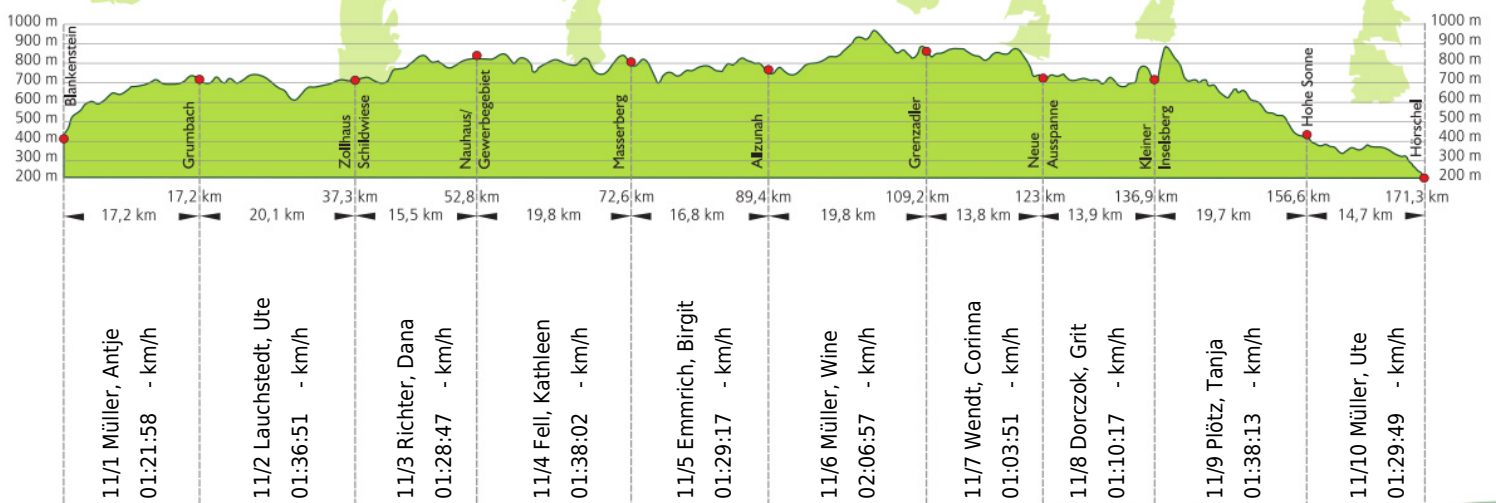

## 16. Rennsteig-Staffellauf 2014

Blankenstein - Hörschel über 171,3 km · 21. Juni

Stnr: 11

Frauenstaffel (GFra)

Leipzscher Loofbagasche

Platz Kategorie: 6

Laufzeit: 15:04:02 h

Köstritzer