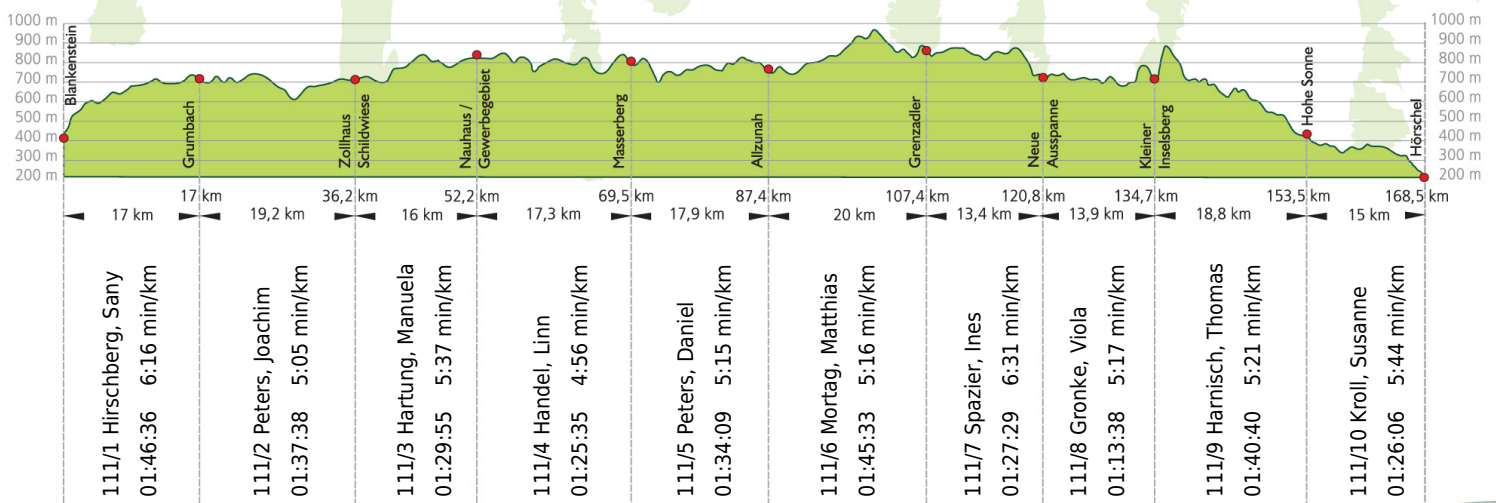

## 17. Rennsteig-Staffellauf 2015

Blankenstein - Hörschel über 168,5 km · 20. Juni

Stnr: 111

Mixstaffel (GMxA)

The GOETHE-Ladys and Gentlemen

Platz Kategorie: 32

Laufzeit: 15:27:19 h

Köstritzer