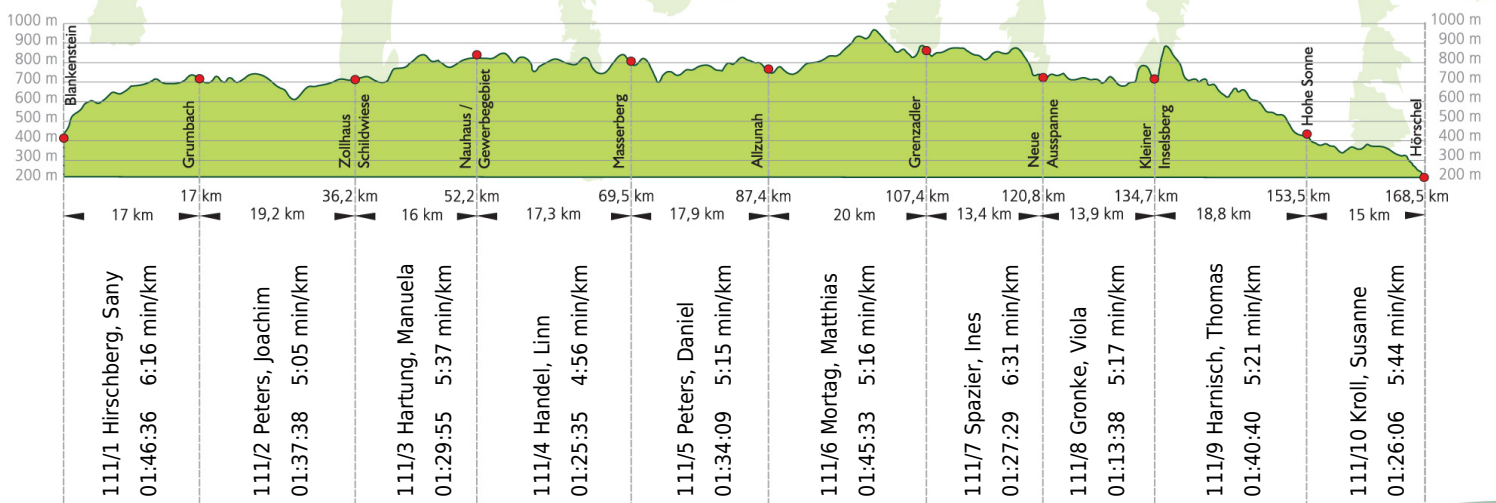

URKUNDE

17. Rennsteig-Staffellauf 2015

Blankenstein - Hörschel über 168,5 km · 20. Juni

Stnr: 111

Mixstaffel (GMxA)

The GOETHE-Ladys and Gentlemen

Platz Kategorie: 32

Laufzeit: 15:27:19 h