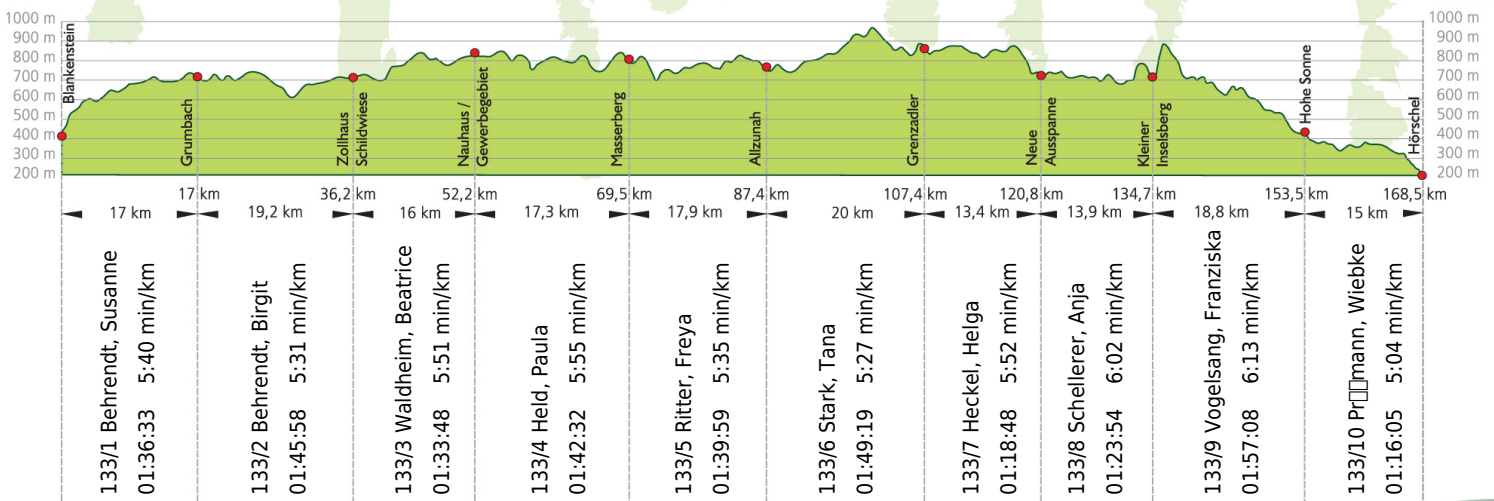

## 17. Rennsteig-Staffellauf 2015

Blankenstein - Hörschel über 168,5 km · 20. Juni

Stnr: 133

Frauenstaffel (GFrA)

SSV ERFURT 02 FRAUEN

Platz Kategorie: 6

Laufzeit: 16:04:04 h

Köstritzer