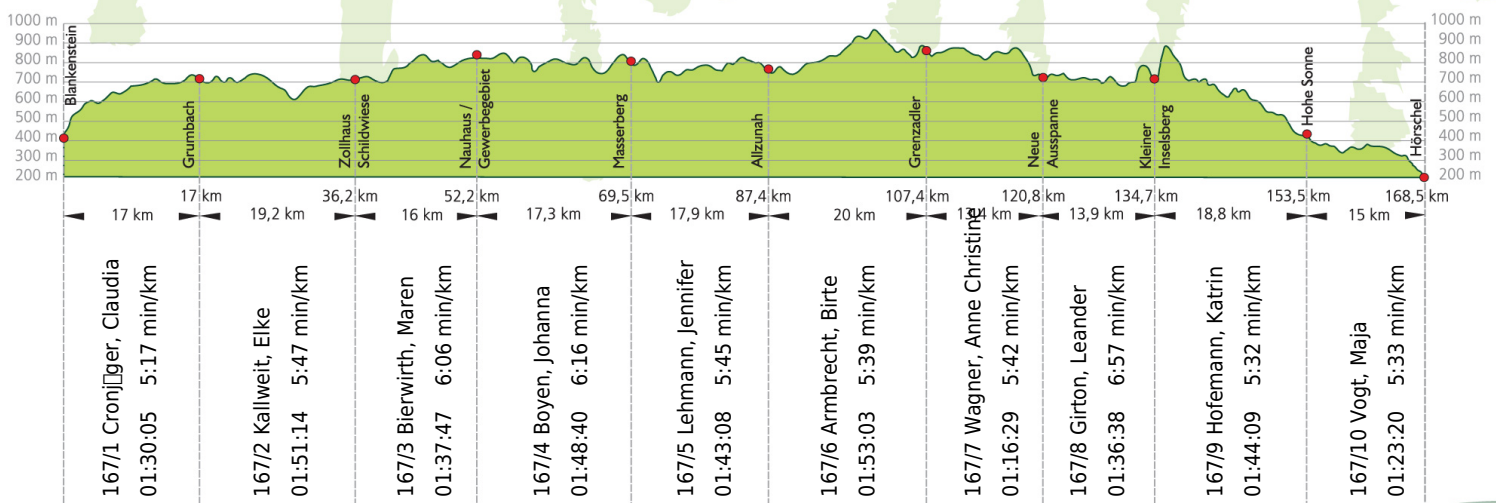

## 17. Rennsteig-Staffellauf 2015

Blankenstein - Hörschel über 168,5 km · 20. Juni

Stnr: 167

Frauenstaffel (GFrA)

Harz-Donau-Connection

Platz Kategorie: 8

Laufzeit: 16:24:33 h

Köstritzer