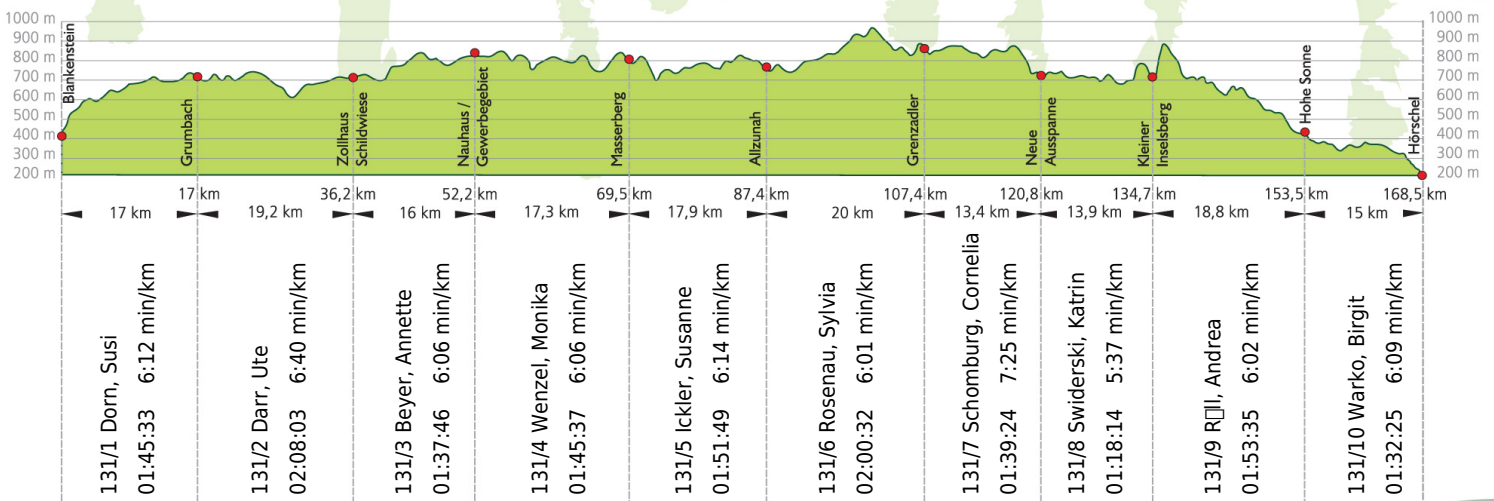

## 17. Rennsteig-Staffellauf 2015

Blankenstein - Hörschel über 168,5 km · 20. Juni

Stnr: 131

Frauenstaffel (GFra)

Erbstromtaler Schmalwaden women

Platz Kategorie: **13**

Laufzeit: 17:32:58 h

Köstritzer