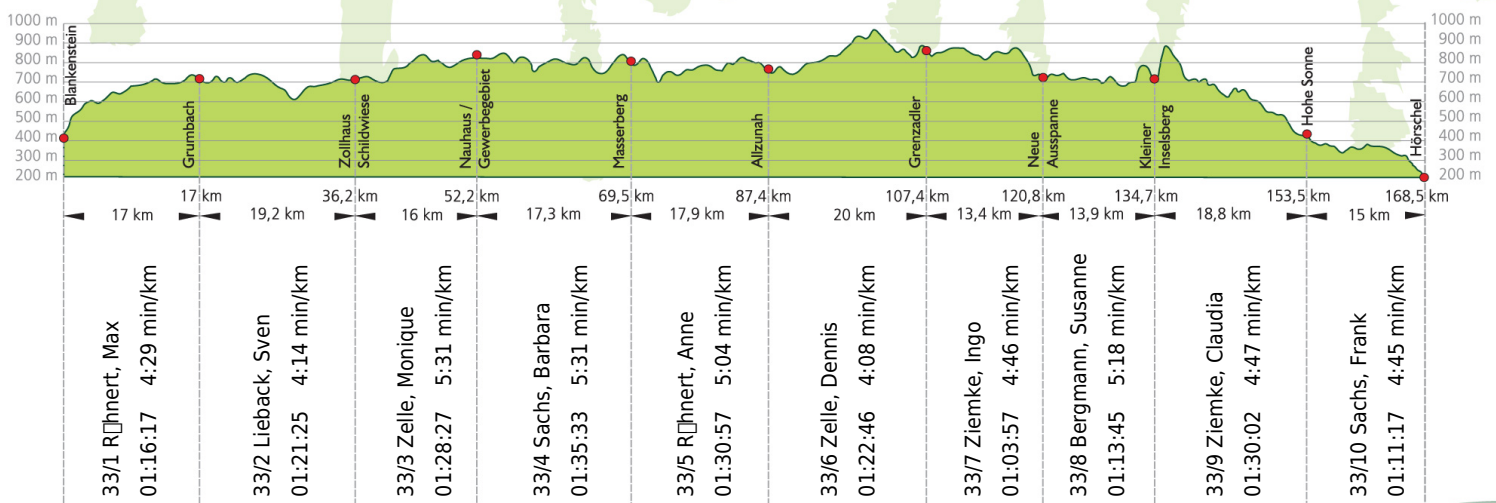

URKUNDE

17. Rennsteig-Staffellauf 2015

Blankenstein - Hörschel über 168,5 km · 20. Juni

Stnr: 33

Mixstaffel (GMxA)

Dream Team Ilmenau

Platz Kategorie: 6

Laufzeit: 13:34:26 h