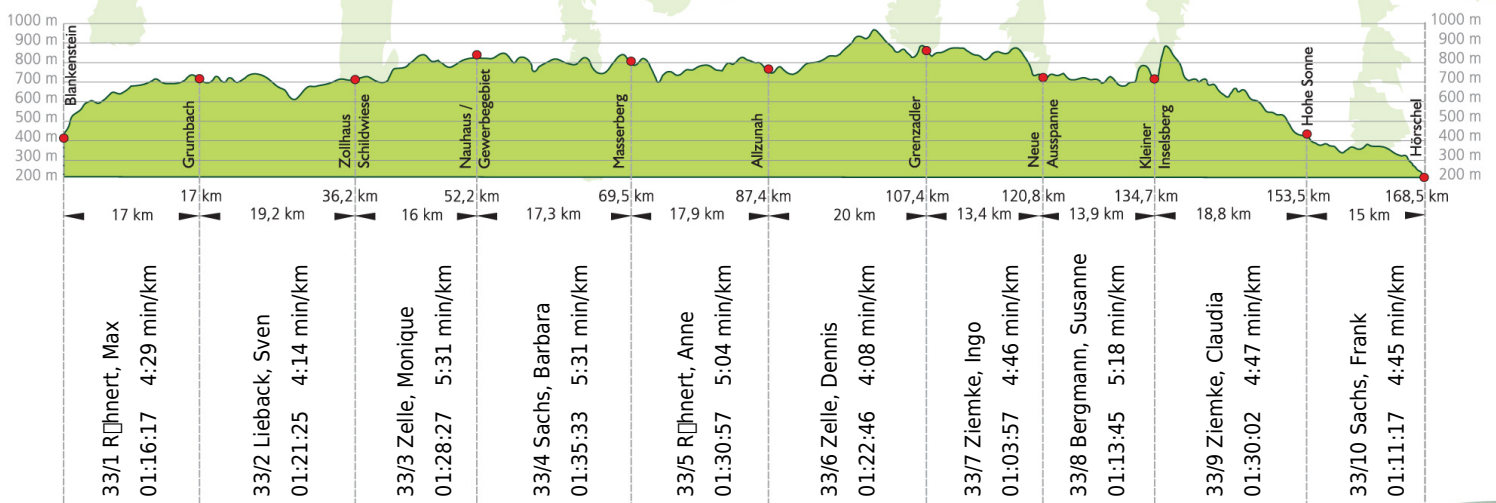

## 17. Rennsteig-Staffellauf 2015

Blankenstein - Hörschel über 168,5 km · 20. Juni

Stnr: 33

Mixstaffel (GMxA)

Dream Team Ilmenau

Platz Kategorie: 6

Laufzeit: 13:34:26 h

Köstritzer