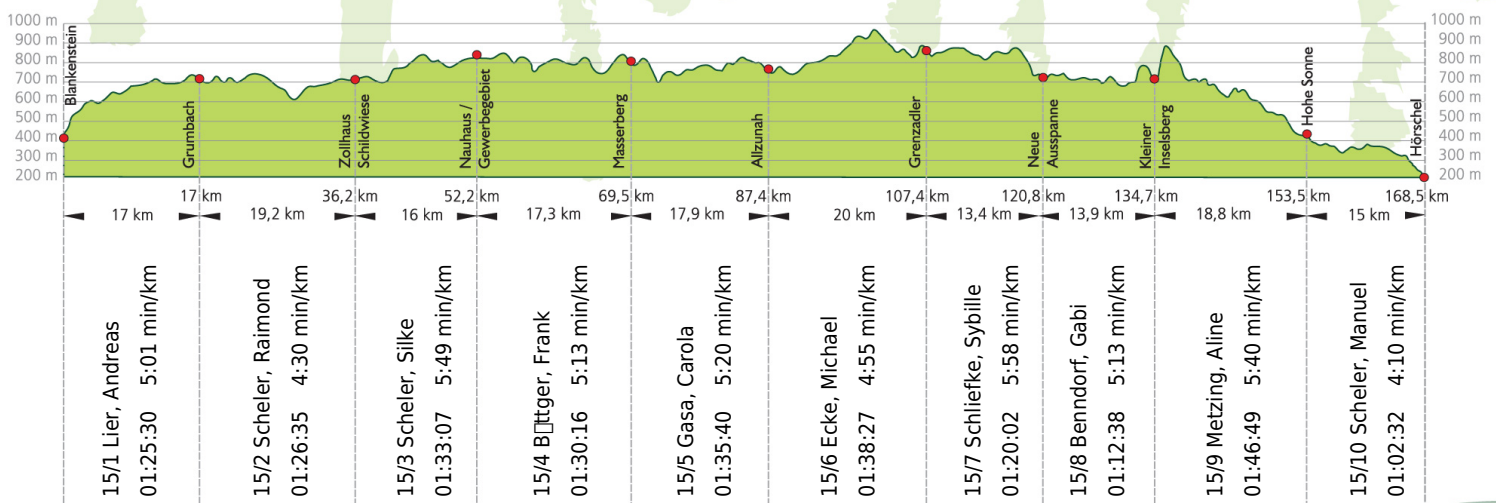

URKUNDE

17. Rennsteig- Staffellauf 2015

Blankenstein - Hörschel über 168,5 km · 20. Juni

Stnr: 15

Mixstaffel (GMxA)

Laufteam Scheler GmbH / SV Mihla

Platz Kategorie: **16**

Laufzeit: 14:31:36 h