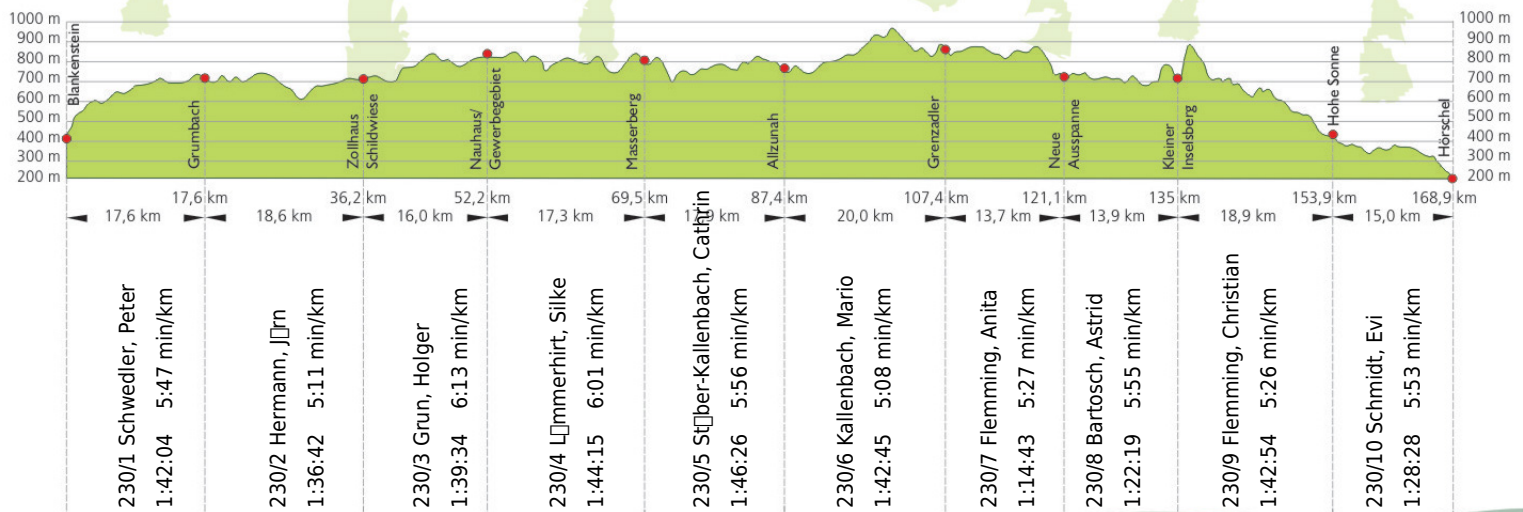

URKUNDE

18. Rennsteig-Staffellauf 2016

Blankenstein - Hörschel über 168,9 km · 18. Juni

Stnr: 230

Mixstaffel (GMxA)

Ski-Club Eisenach

Platz Kategorie: 46

Laufzeit: 16:00:10 h

Köstritzer

Thüringer Energie

techem
Näher sein. Weiter denken.