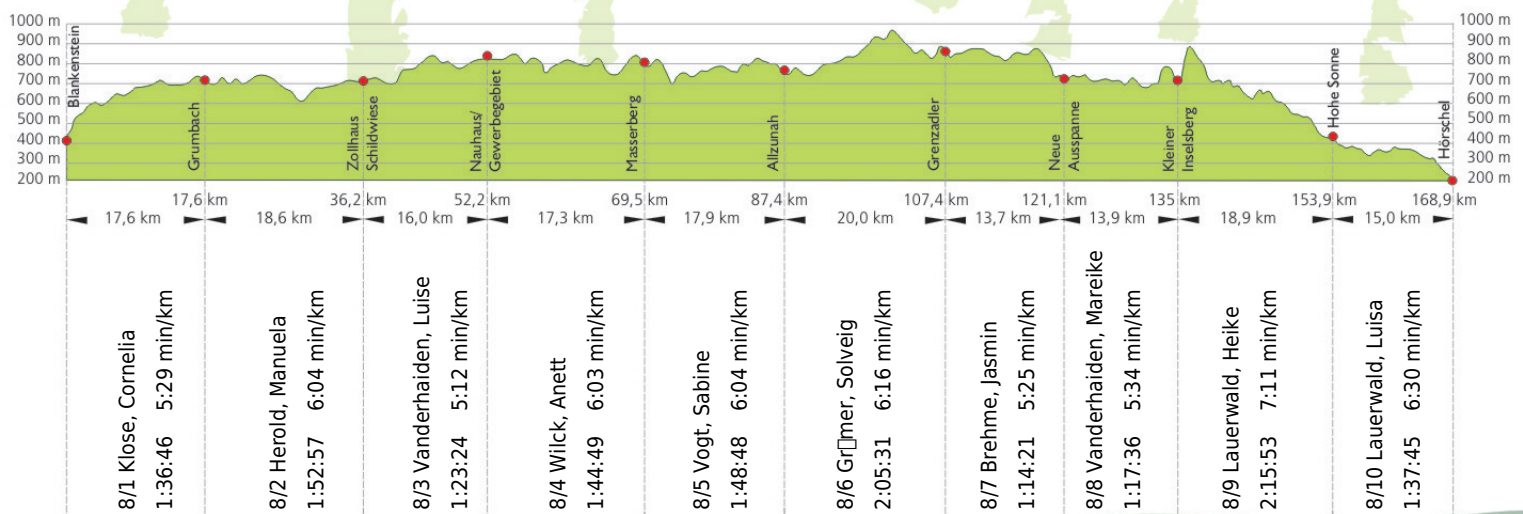

URKUNDE

**18. Rennsteig-
Staffellauf 2016**

Blankenstein - Hörschel über 168,9 km · 18. Juni

Stnr: 8

Frauenstaffel (GFrA)

Sömmerdaer Gipfelstürmerladies

Platz Kategorie: 9

Laufzeit: 16:57:50 h

Köstritzer

Thüringer
Energie

techem
Näher sein. Weiter denken.