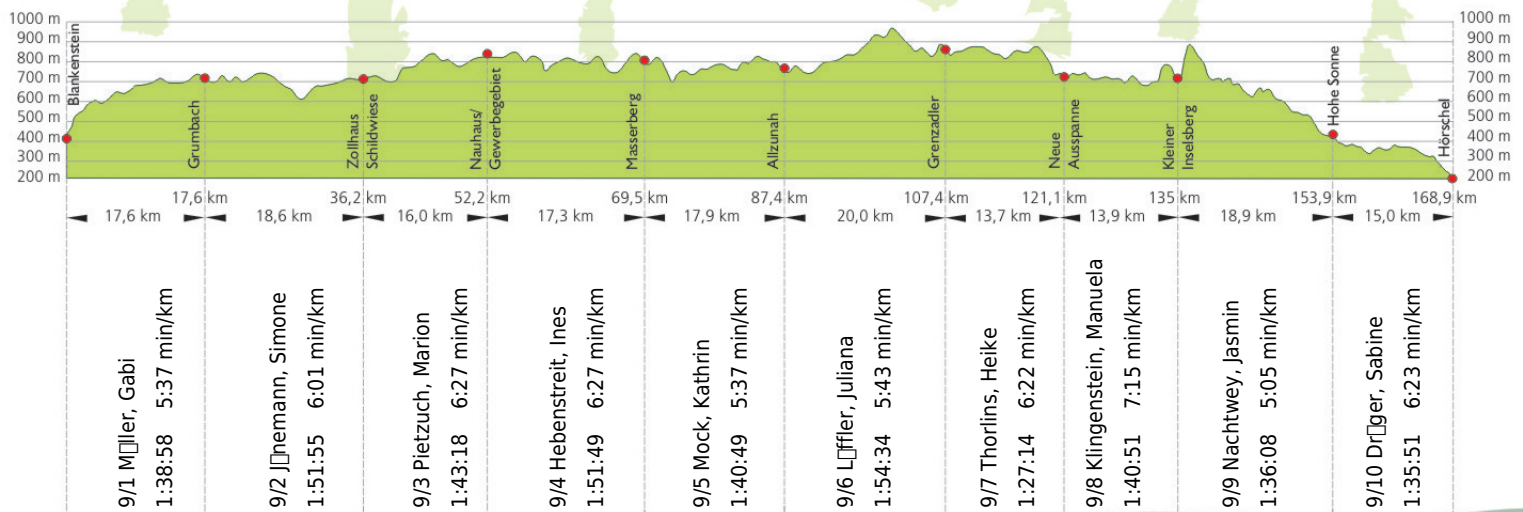

URKUNDE

**18. Rennsteig-
Staffellauf 2016**

Blankenstein - Hörschel über 168,9 km · 18. Juni

Stnr: 9

Frauenstaffel (GFrA)

Speedy Ladies Eichsfeld

Platz Kategorie: **10**

Laufzeit: 17:01:27 h

Köstritzer

Thüringer
Energie

techem
Näher sein. Weiter denken.