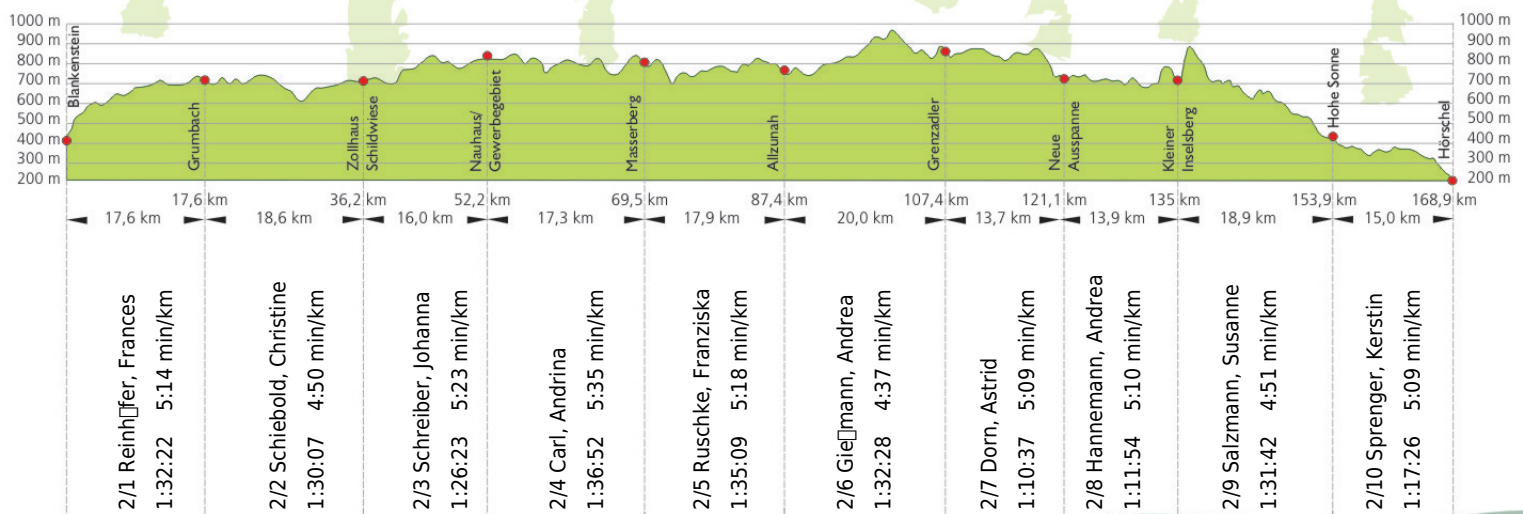

## 18. Rennsteig-Staffellauf 2016

Blankenstein - Hörschel über 168,9 km · 18. Juni

Stnr: 2

Frauenstaffel (GFrA)

LTV Erfurt die Montagsgruppe

Platz Kategorie: 3

Laufzeit: 14:25:00 h

Köstritzer