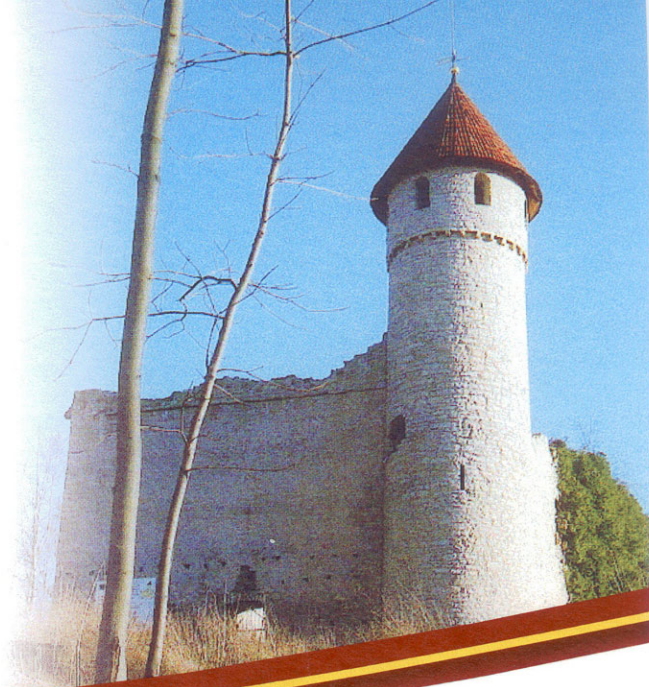

Nationalpark
Hainich

Naturpark
Eichsfeld-Hainich-Werratal

URKUNDE

23. Hainichlauf

Strecke: Bambinilauf (0.30 km)

ZOBIREI, Arian

SWV Goldlauter-Heidersbach

AK: männliche Kinder U6 (4-5 Jahre)

Platz Altersklasse: 1

Platz gesamt: 4

Laufzeit: 00:01:21 (4:30 min/km)

Mihla, den 01.05.2017

Sportverein Mihla • Gemeinde Mihla
Landessportbund Thür. e.V.
BUND Landesverband Thür. e.V.
Naturpark Eichsfeld-Hainich-Werratal
Nationalpark Hainich
Laufladen Erfurt