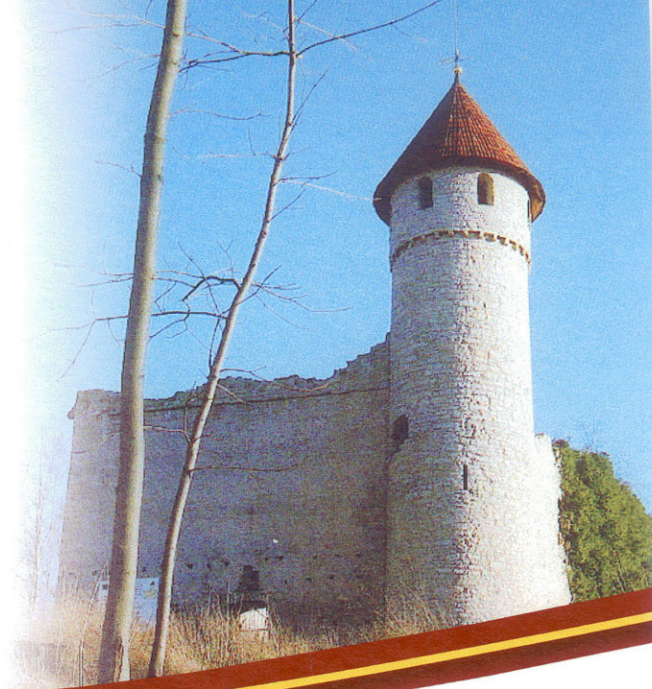

Nationalpark
Hainich

Naturpark
Eichsfeld-Hainich-Werratal

URKUNDE

25. Hainich-Lauf

Strecke: Kurzstrecke (6.60 km)

Riechel, Lotta Luisa

WSV Steinbach 1907

AK: weibliche Jugend U14 (12-13 Jahre)

Platz Altersklasse: 2

Platz gesamt: 2

Laufzeit: 00:33:46 (5:07 min/km)

Mihla, den 01.05.2018

Sportverein Mihla • Gemeinde Mihla
Landessportbund Thür. e.V.
BUND Landesverband Thür. e.V.
Naturpark Eichsfeld-Hainich-Werratal
Nationalpark Hainich
Laufladen Erfurt