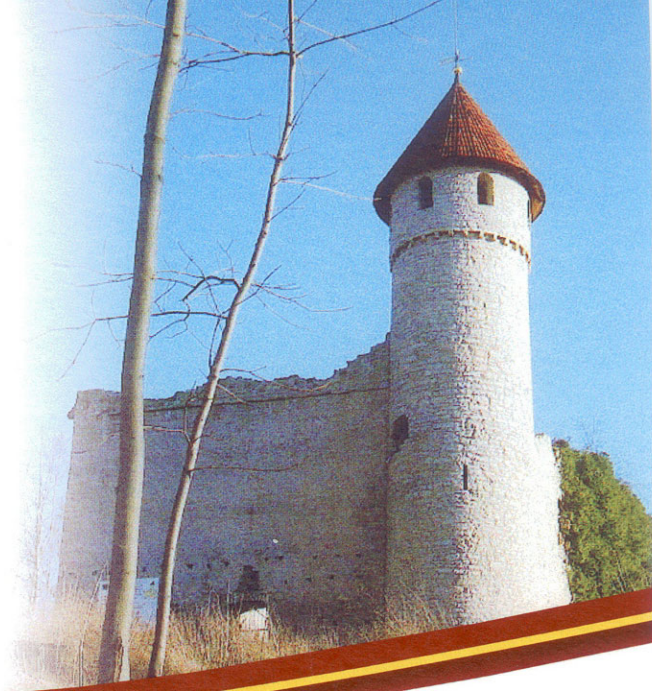

Nationalpark
Hainich

Naturpark
Eichsfeld-Hainich-Werratal

URKUNDE

25. Hainich-Lauf

Kinderlauf (0.90 km)

Riedelsberger, Michel

Reit- und Fahrverein Mihla e.V.

AK: männliche Kinder U10 (8-9 Jahre)

Platz Altersklasse: 1

Platz gesamt: 6

Laufzeit: 00:04:11 (4:39 min/km)

Mihla, den 01.05.2019

Sportverein Mihla • Gemeinde Mihla
Landessportbund Thür. e.V.
BUND Landesverband Thür. e.V.
Naturpark Eichsfeld-Hainich-Werratal
Nationalpark Hainich
Laufladen Erfurt