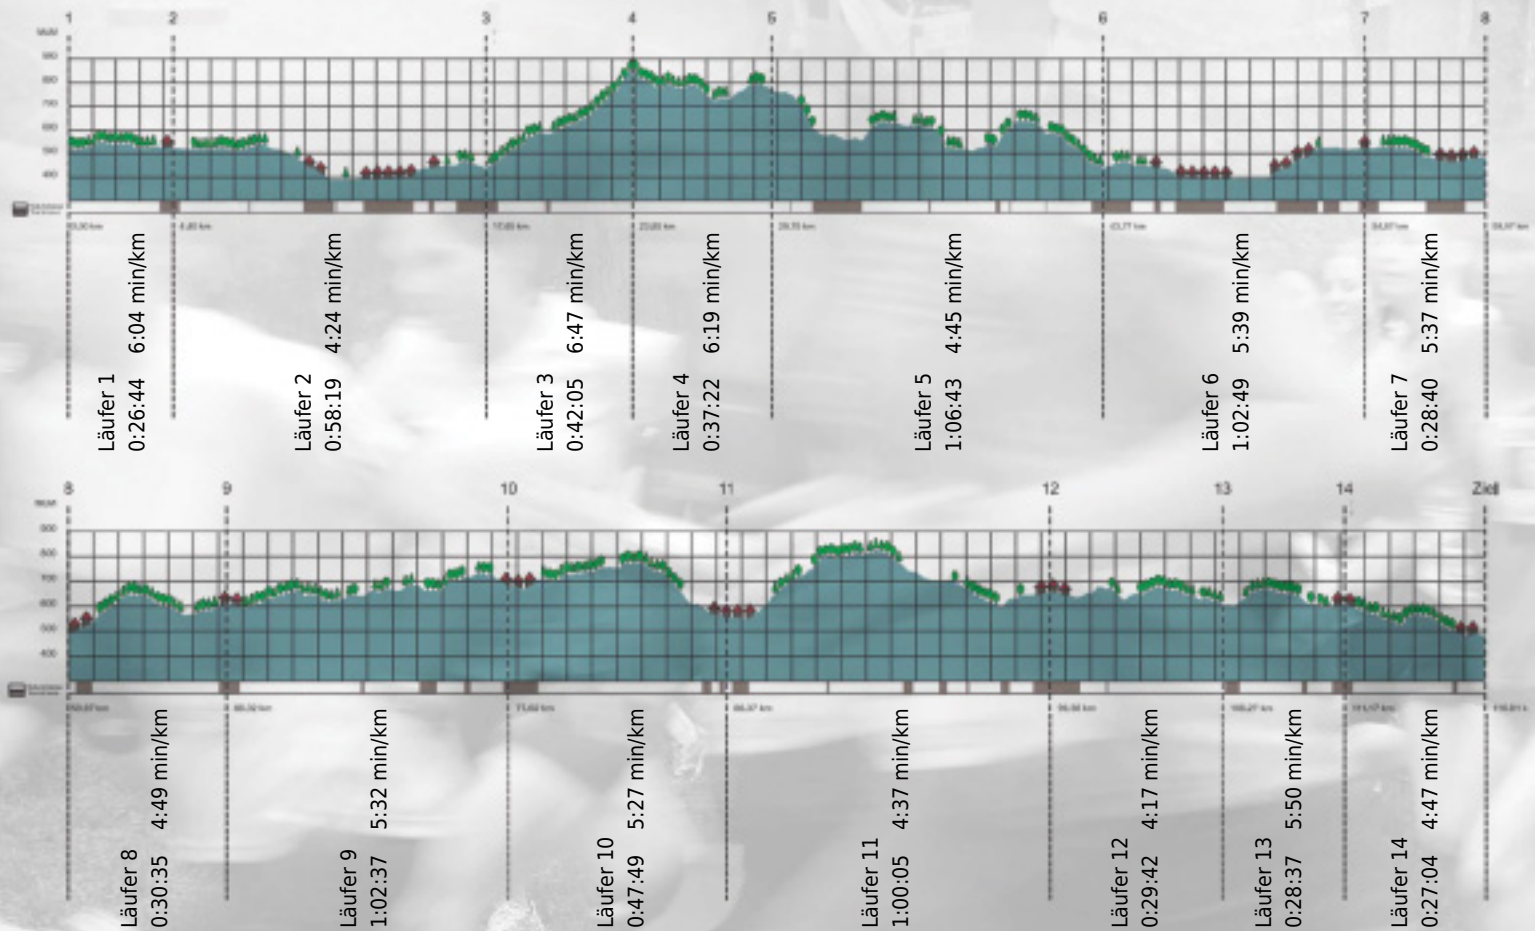

# URKUNDE

Platz gesamt: 369

Platz Kategorie: 123

## Schildkrötenexpress

Kategorie: Langsame

Laufzeit: 10:09:11 h (- min/km / - km/h)

Sponsoren

Partner

Zürich den 09.Mai 2011