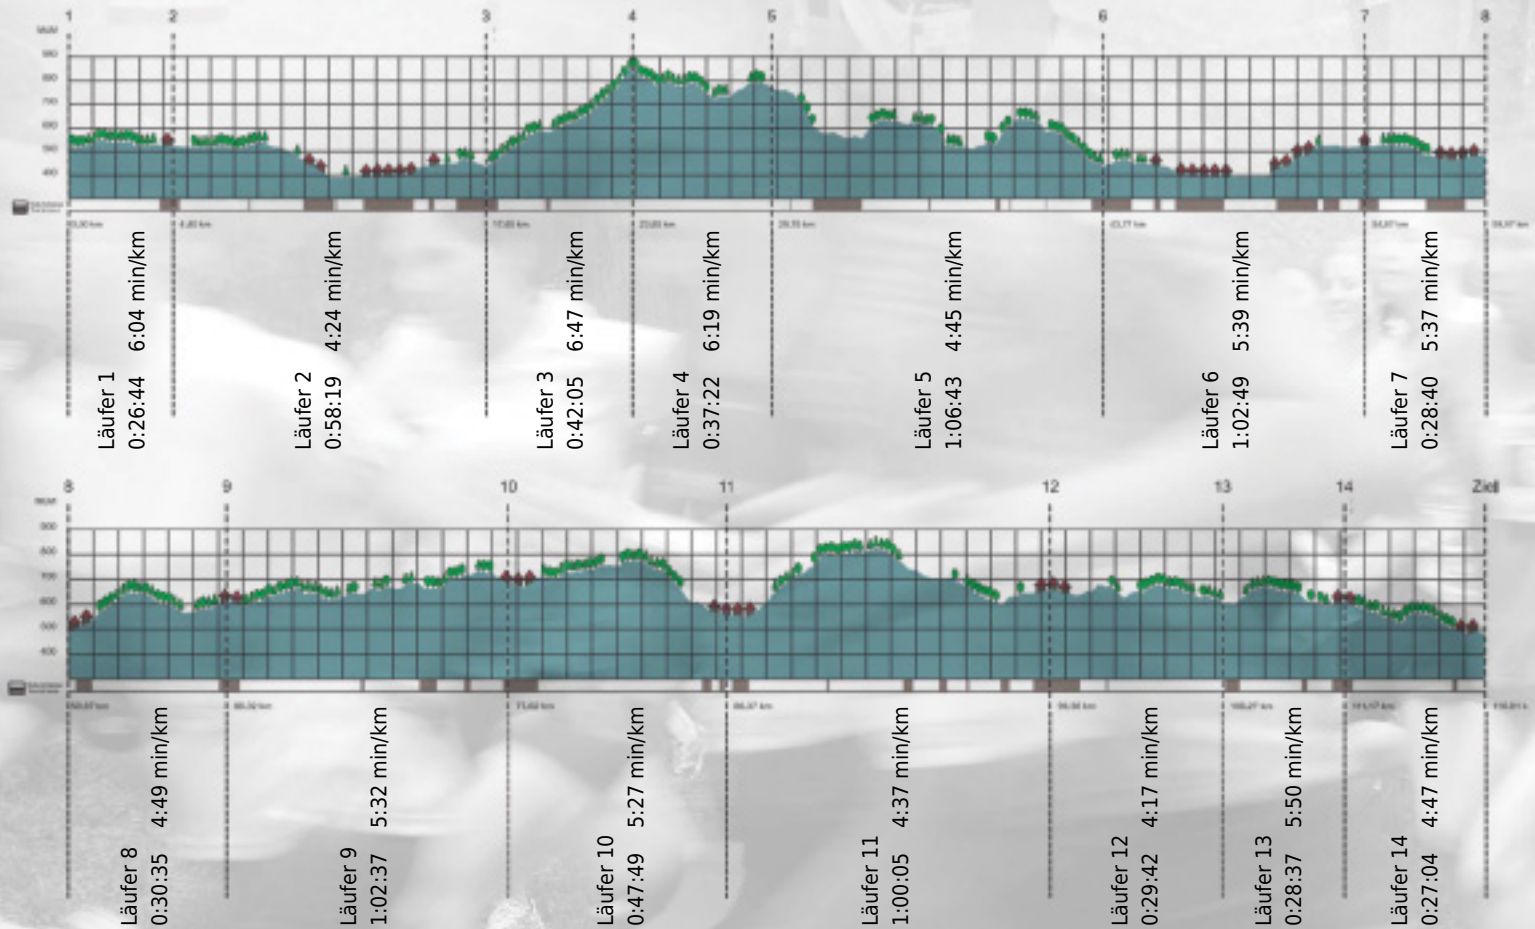

# URKUNDE

Platz gesamt: 369

Platz Kategorie: 123

## Schildkrötenexpress

Kategorie: Langsame

Laufzeit: 10:09:11 h (5:12 min/km / 11.43 km/h)

Sponsoren

Partner

Zürich den 09.Mai 2011