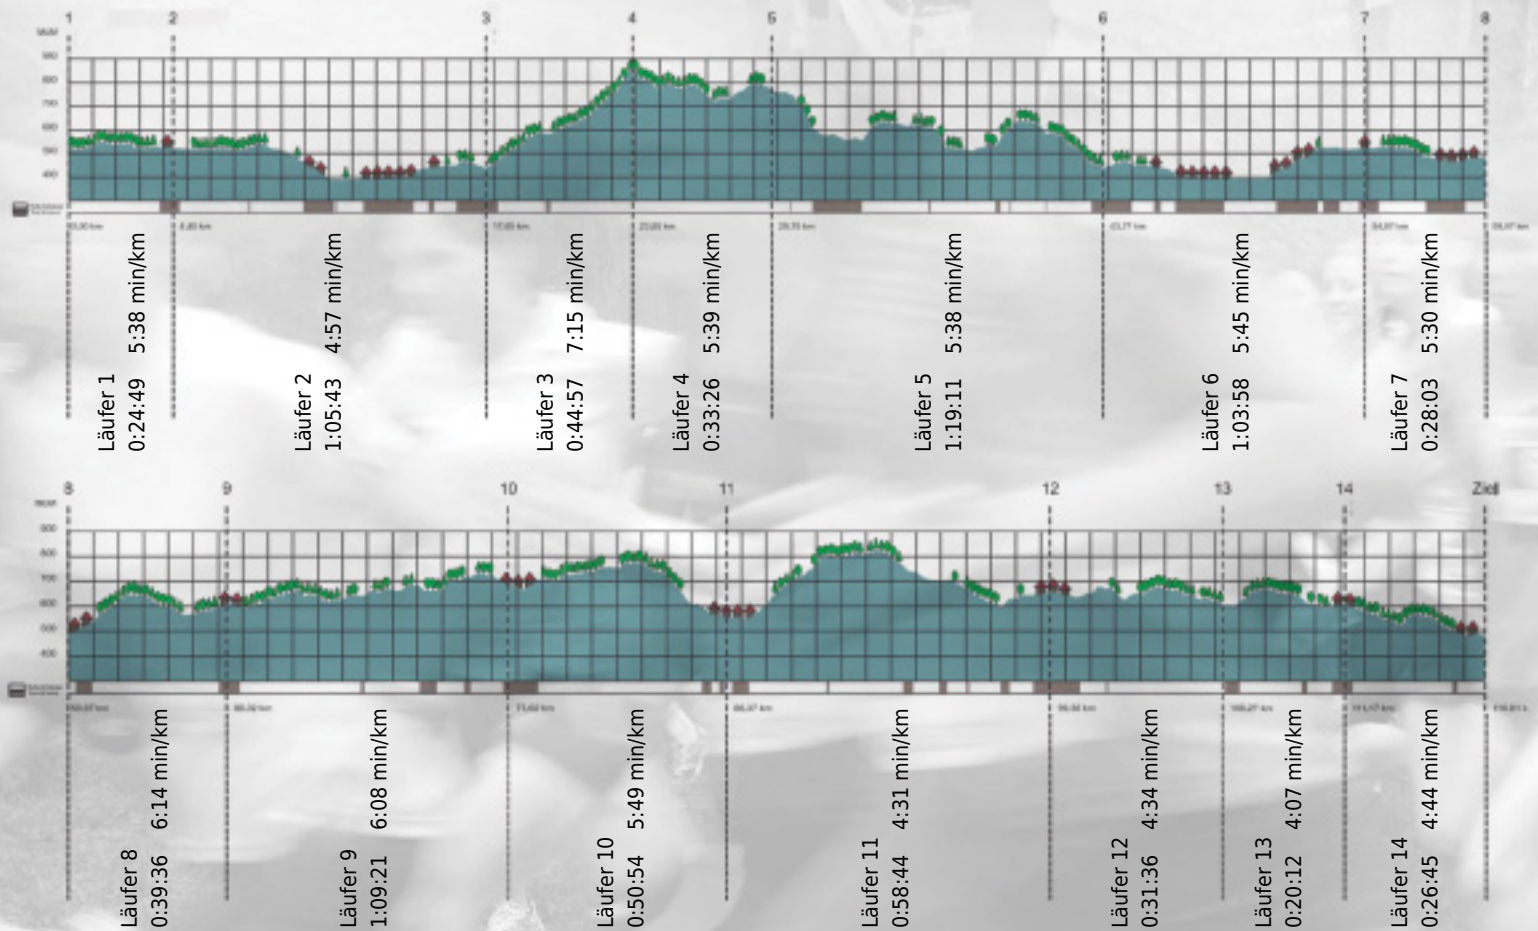

URKUNDE

Platz gesamt: 557

Platz Kategorie: 269

Uwisel

Kategorie: Langsame

Laufzeit: 10:37:15 h (5:27 min/km / 10.92 km/h)

Sponsoren

Partner