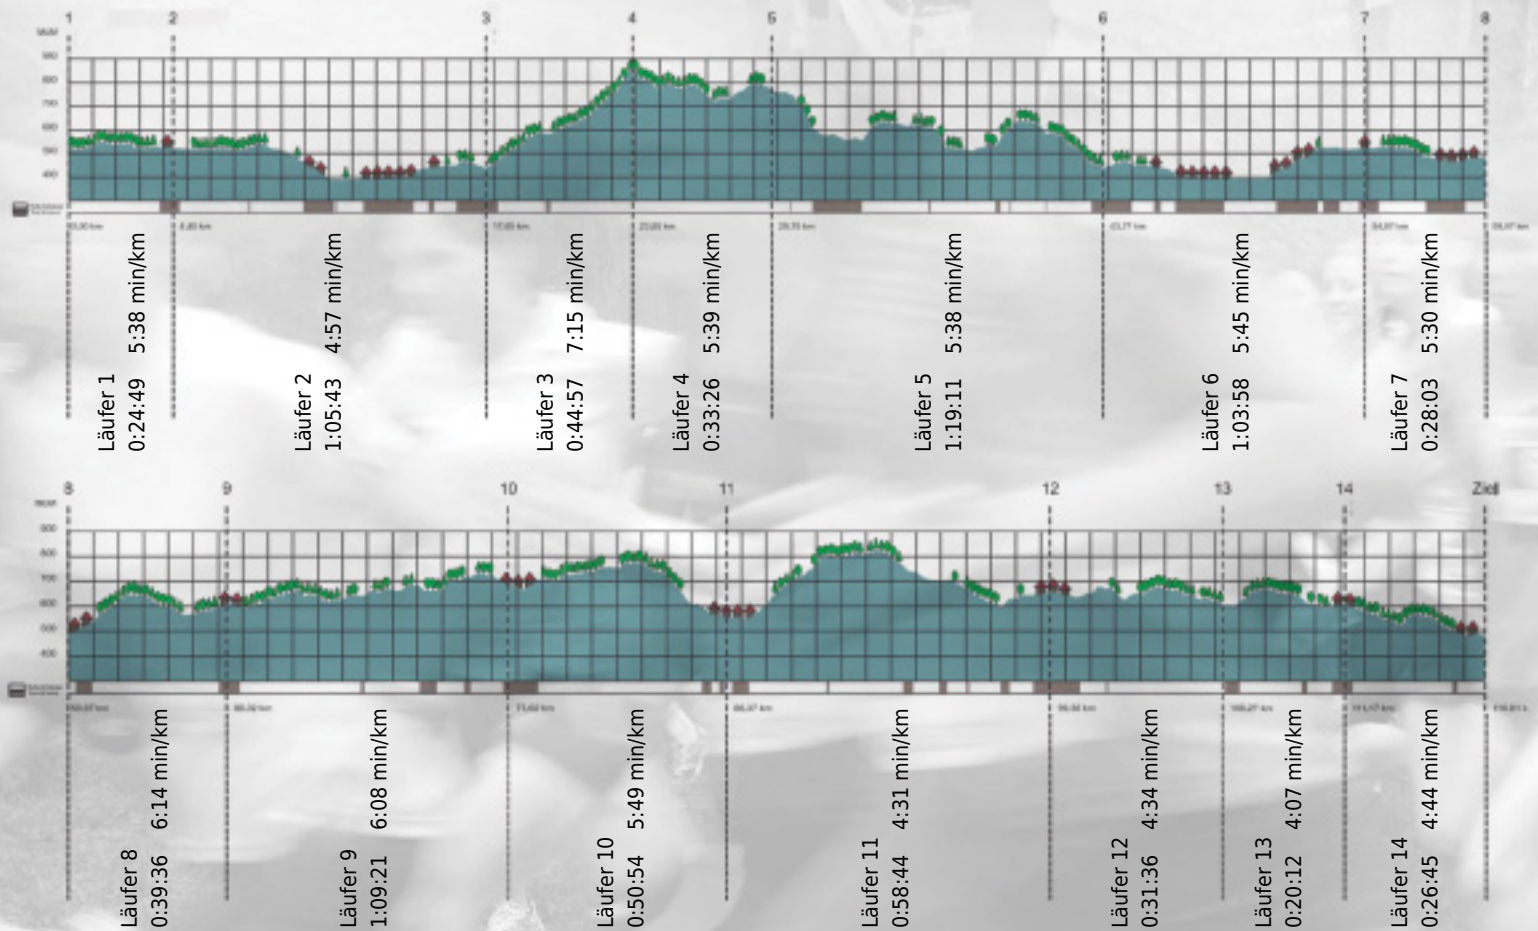

# URKUNDE

**Platz gesamt: 557**

**Platz Kategorie: 269**

## Uwisel

**Kategorie: Langsame**

**Laufzeit: 10:37:15 h (5:27 min/km / 10.92 km/h)**

Sponsoren

Partner