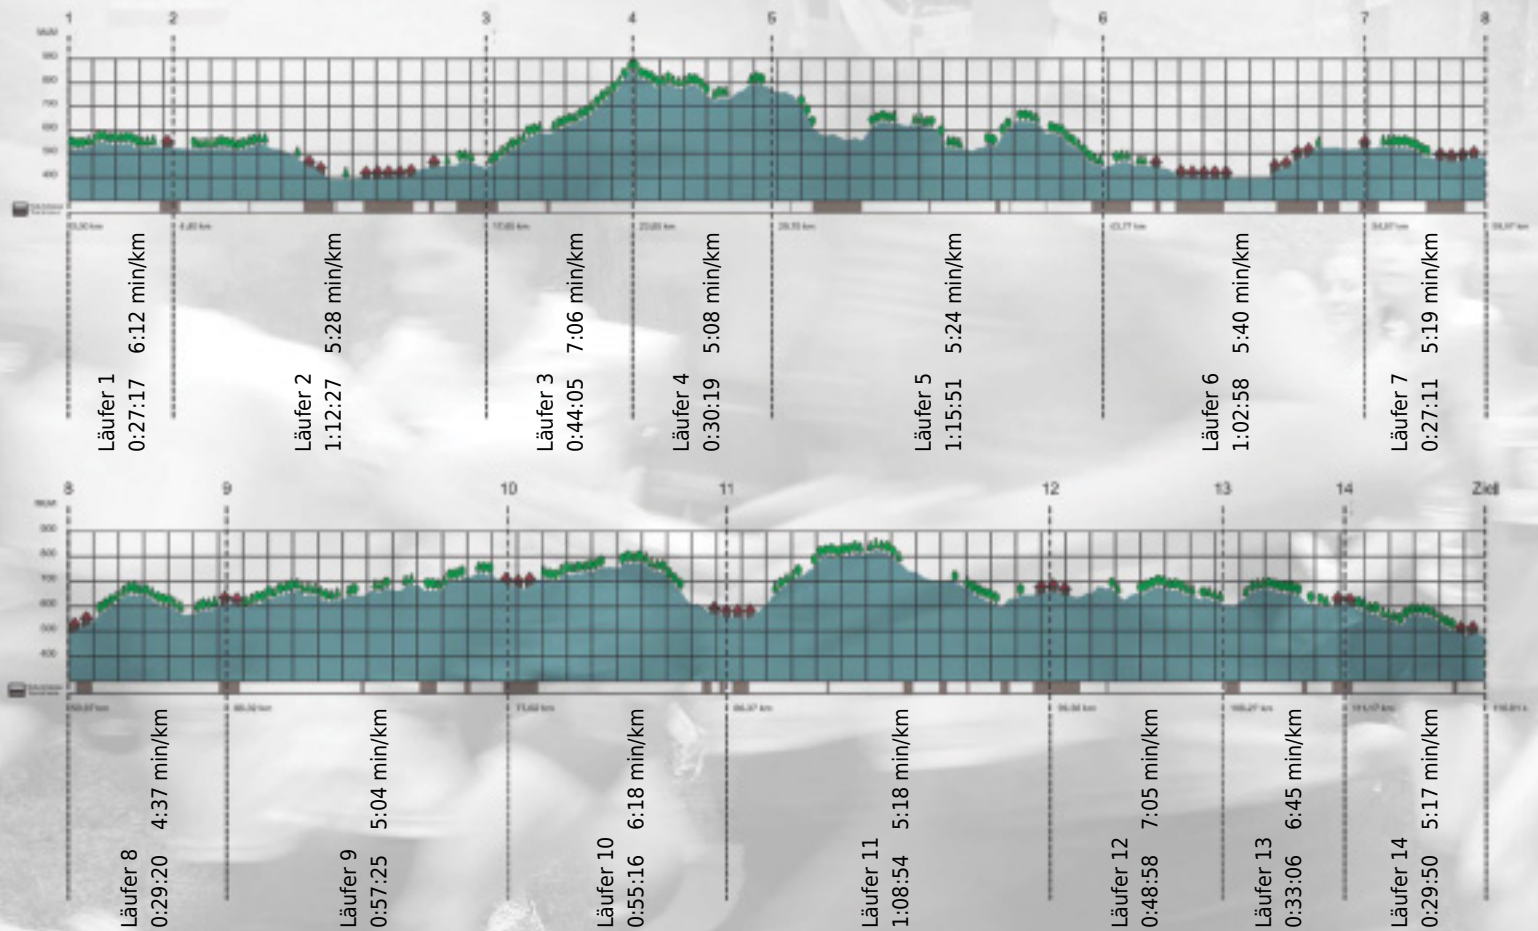

# URKUNDE

**Platz gesamt: 682**

**Platz Kategorie: 384**

**ZHAW SML - BF08TZa**

**Kategorie: Langsame**

**Laufzeit: 11:02:57 h (5:40 min/km / 10.50 km/h)**

Sponsoren

ALSTOM