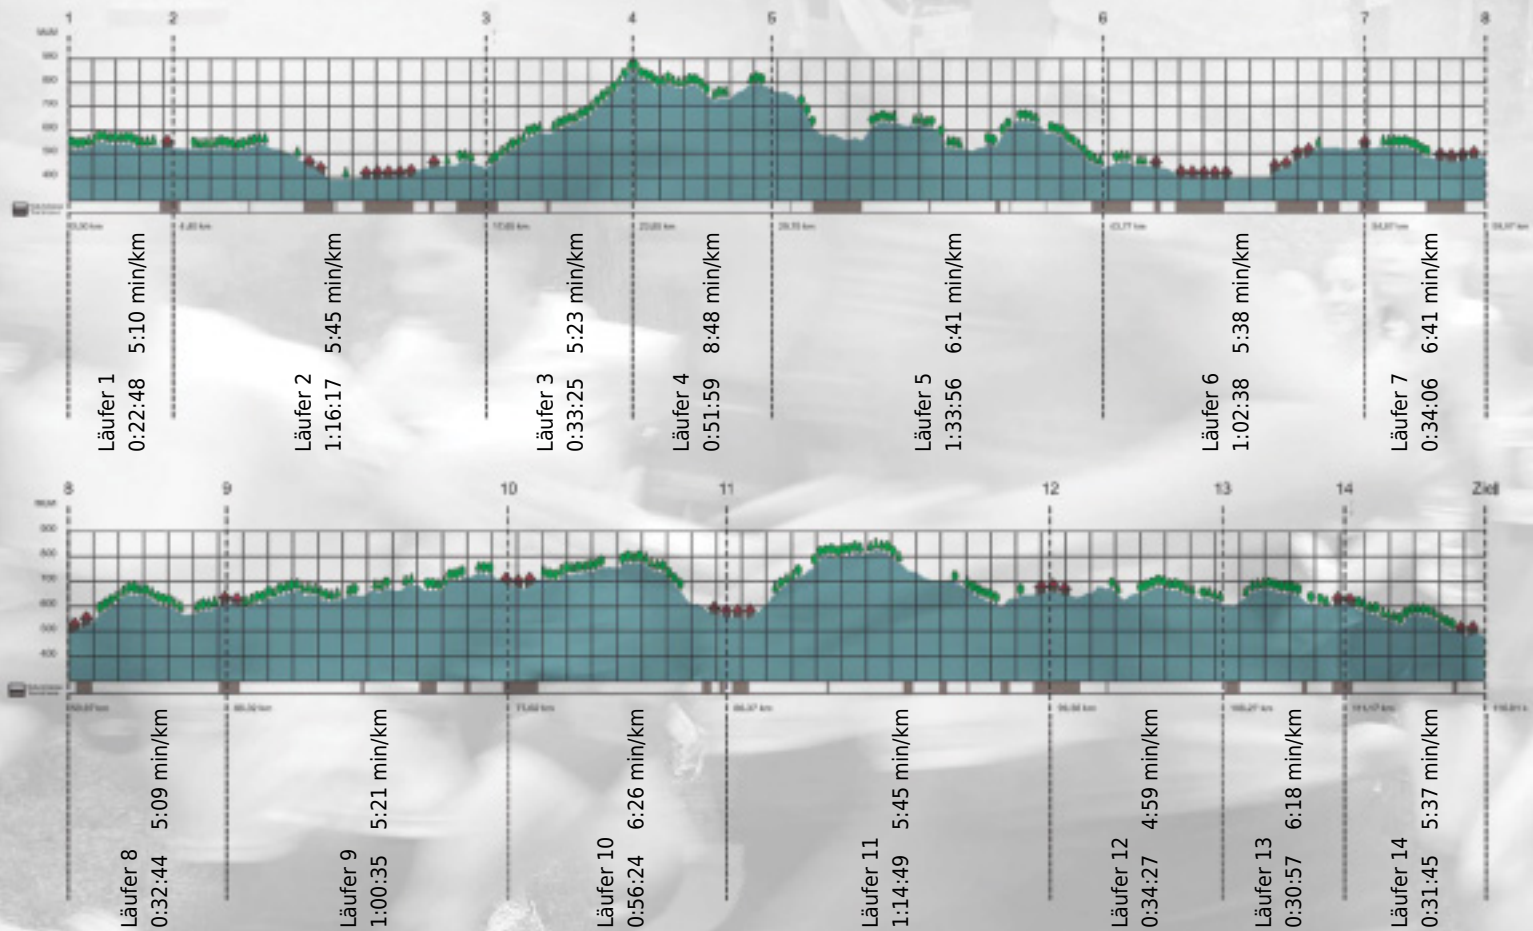

URKUNDE

Platz gesamt: 758

Platz Kategorie: 453

Albis Watschler

Kategorie: Langsame

Laufzeit: 11:36:50 h (- min/km / - km/h)

Sponsoren

ALSTOM