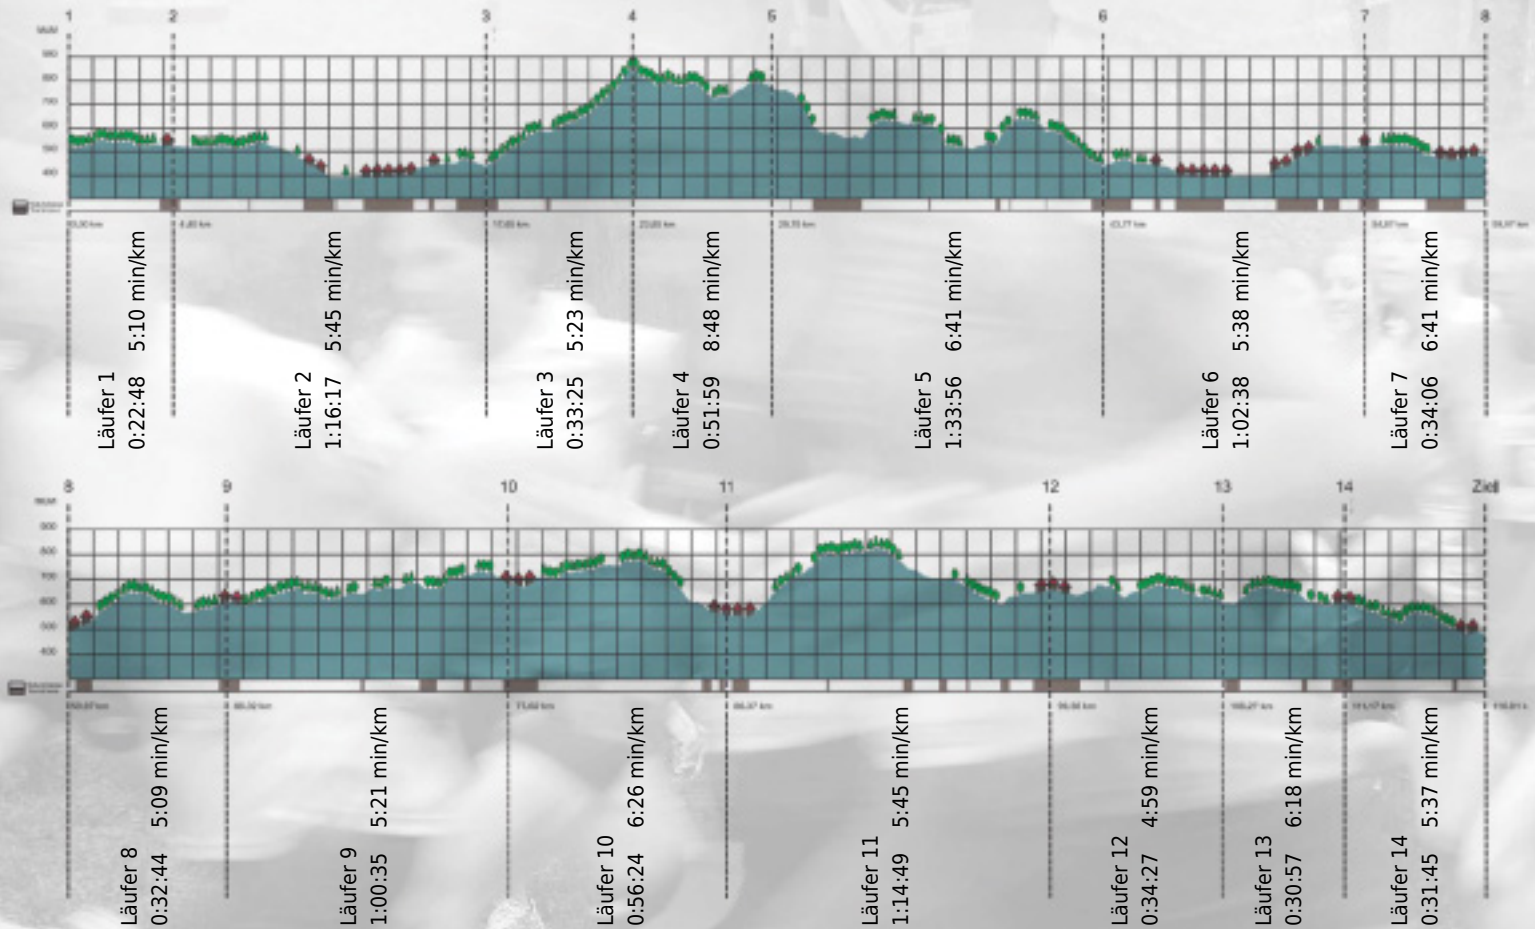

URKUNDE

Platz gesamt: 758

Platz Kategorie: 453

Albis Watschler

Kategorie: Langsame

Laufzeit: 11:36:50 h (5:57 min/km / 9.99 km/h)

Sponsoren

Partner