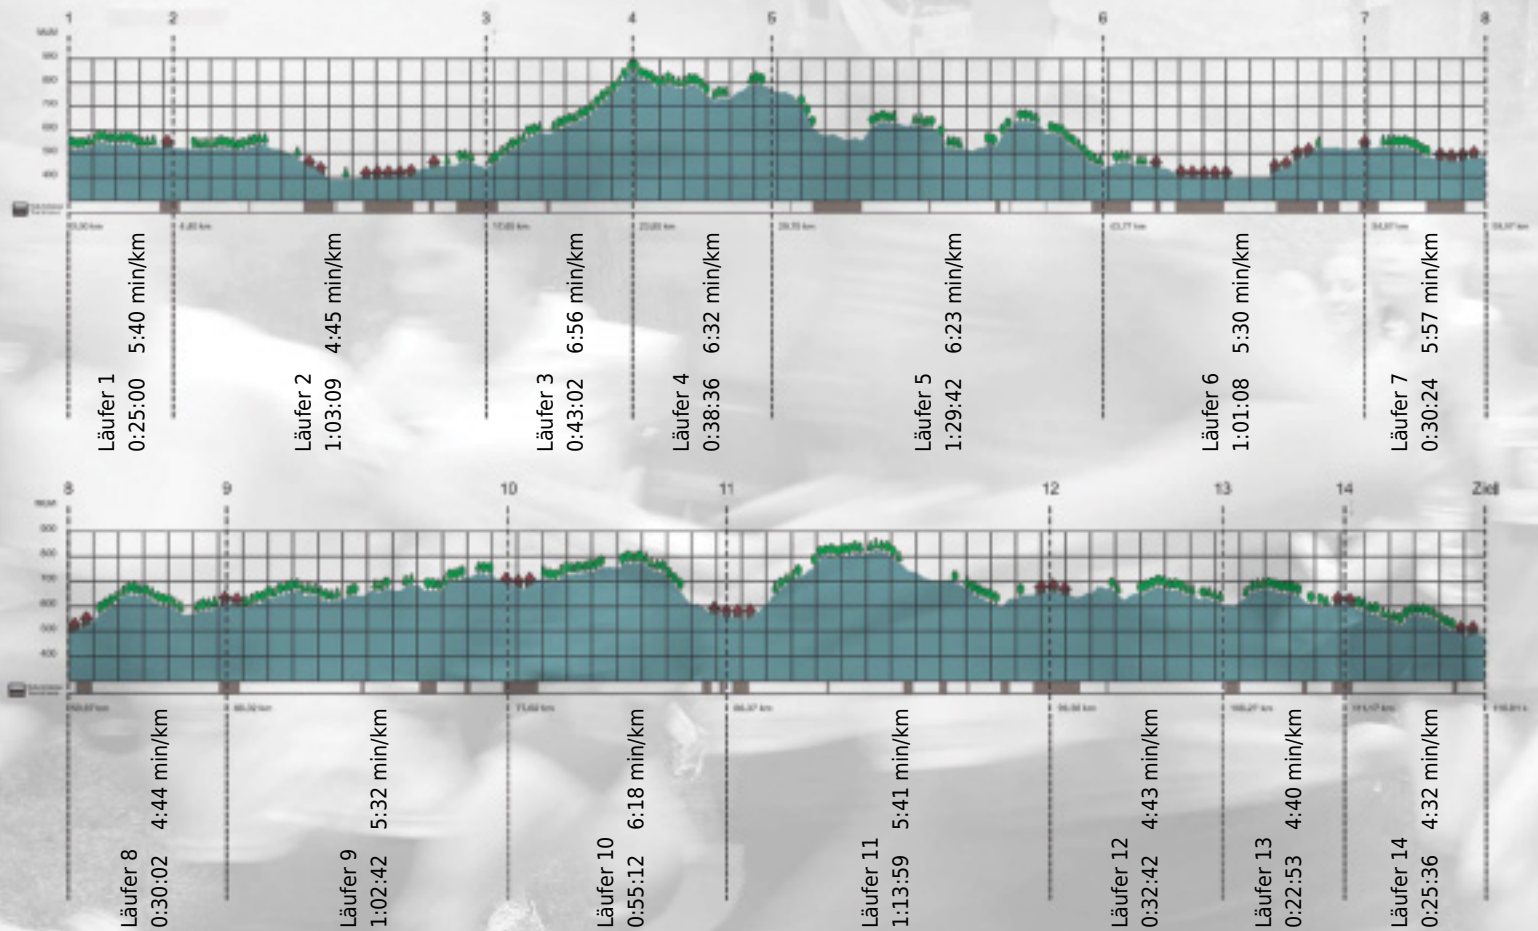

# URKUNDE

Platz gesamt: 643

Platz Kategorie: 349

## AN-PI-MO-NI-FE & Co

Kategorie: Langsame

Laufzeit: 10:54:07 h (5:36 min/km / 10.64 km/h)

Sponsoren

ALSTOM

NZZ

Partner

teEurope