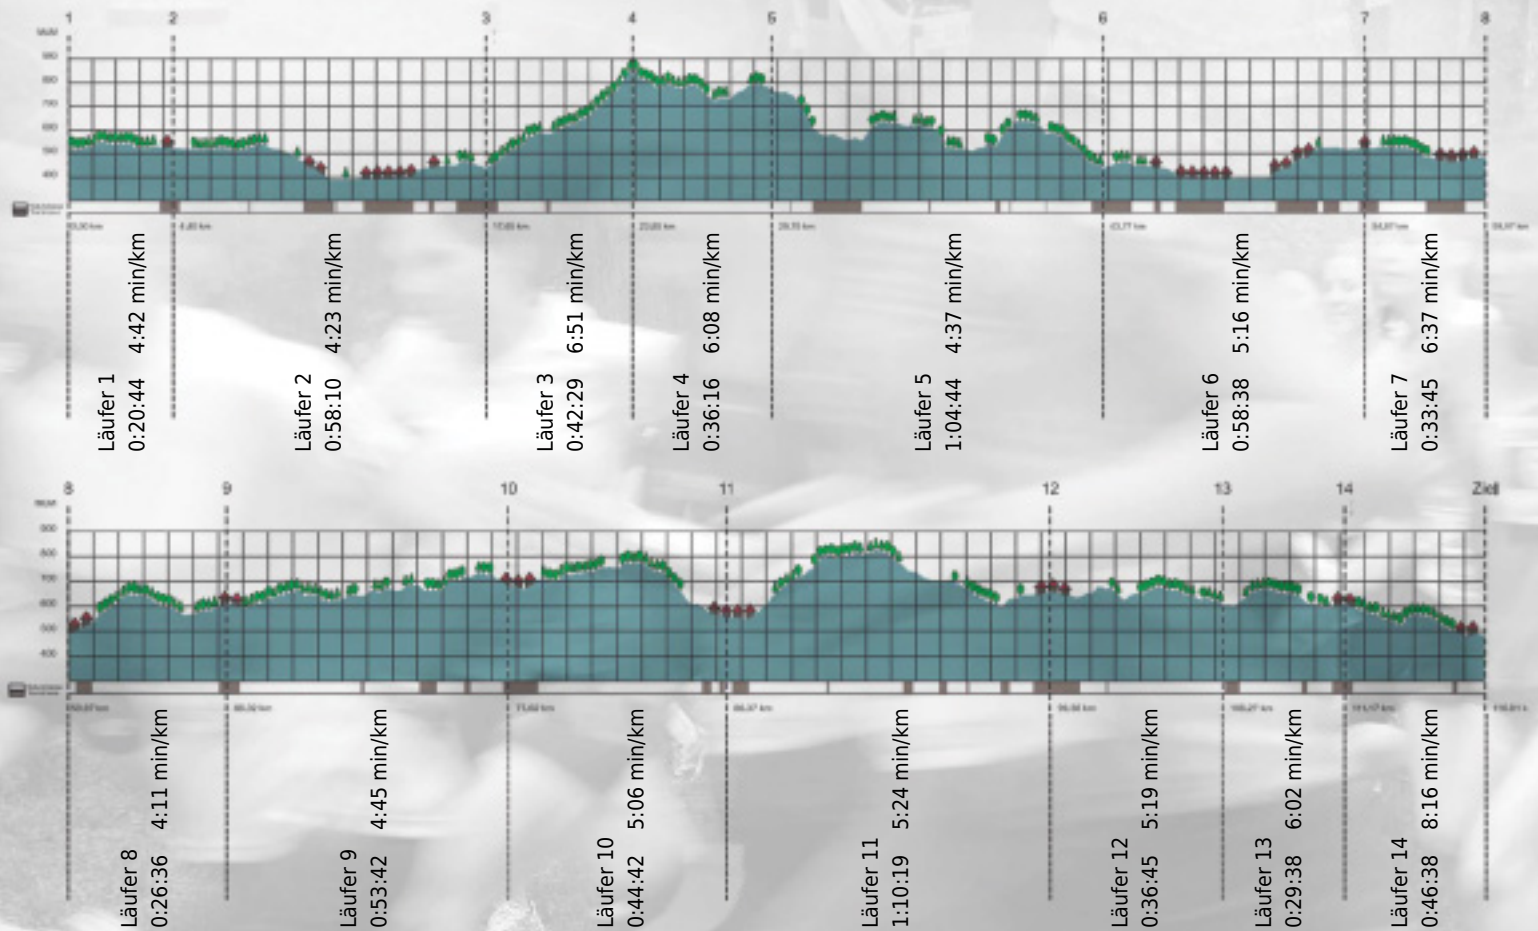

URKUNDE

Platz gesamt: 463

Platz Kategorie: 192

BBZ, M+A

Kategorie: Langsame

Laufzeit: 10:23:06 h (5:20 min/km / 11.17 km/h)

Sponsoren

Partner